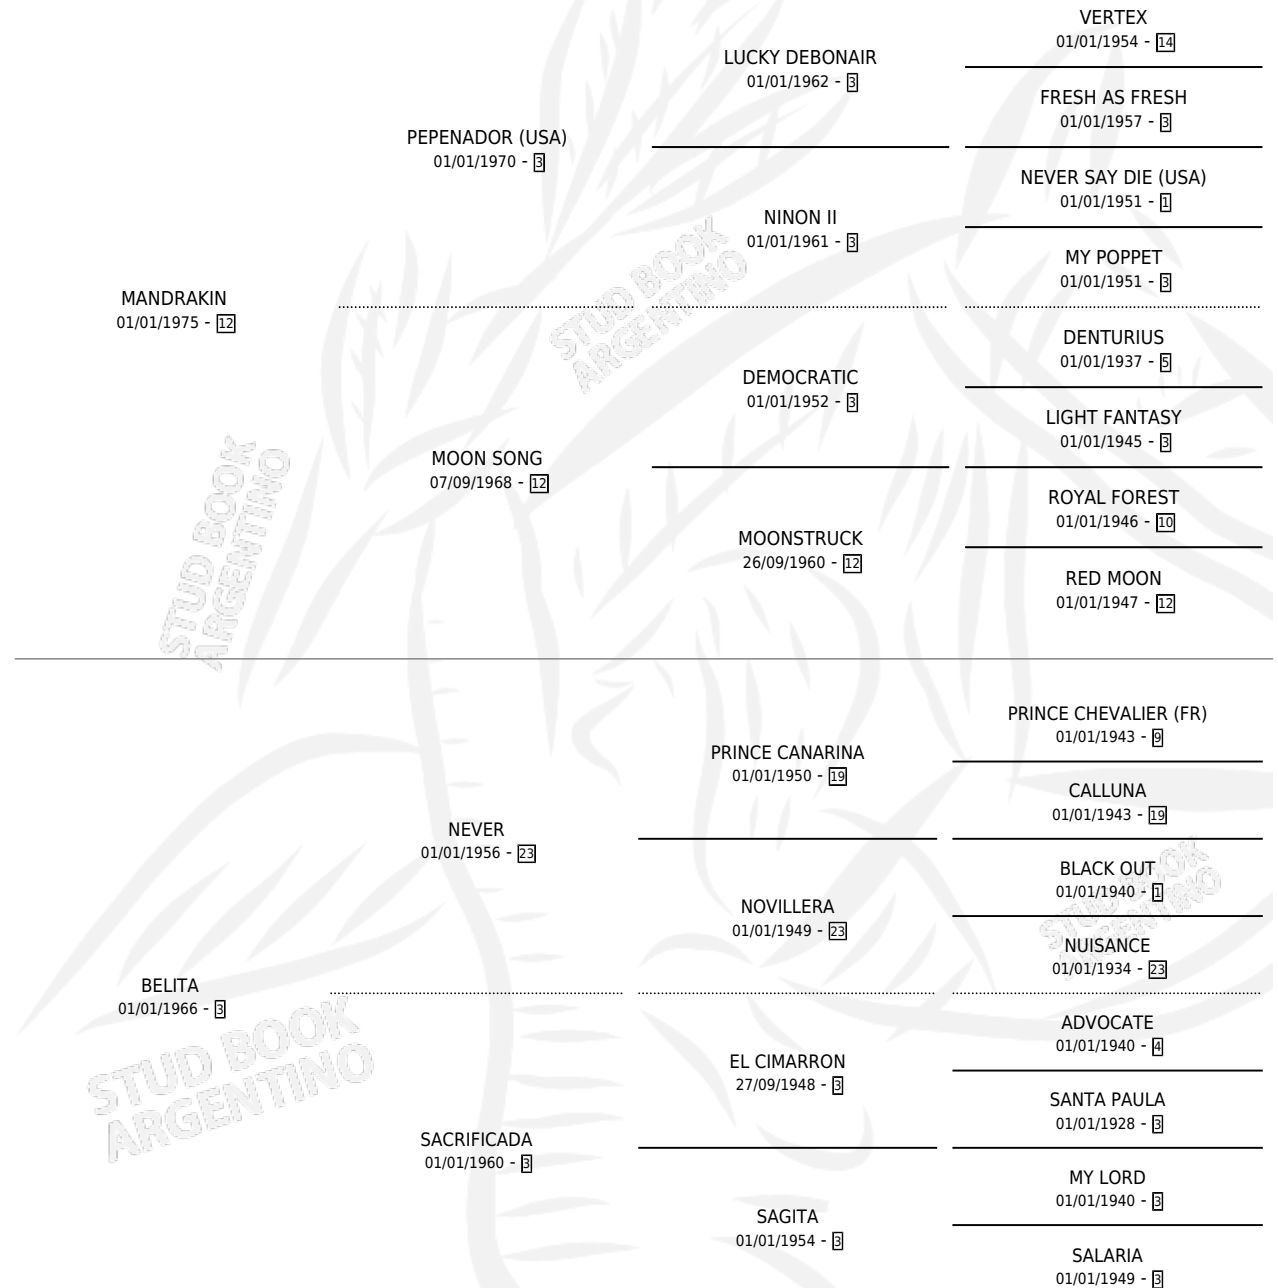

MANBELA

por **MANDRAKIN** y **BELITA** por **NEVER**

Argentina · Hembra · Alazan · SP · 02/10/1984
Familia 3-k · Volumen 32

ESTADO

TIPIFICACIÓN SANGUÍNEA	✓
TIPIFICACIÓN POR ADN	X
PASAPORTE	X
IDENTIFICACIÓN POR MICROCHIP	X
REPRODUCTOR	✓

Lugar de nacimiento: Campo particular

Criador: Sin dato

~

HIJOS

	MACHOS	HEMBRAS
4 NACIERON	2	2
1 CORRIERON	1	0

SIN ACTUACIONES

PEDIGREE