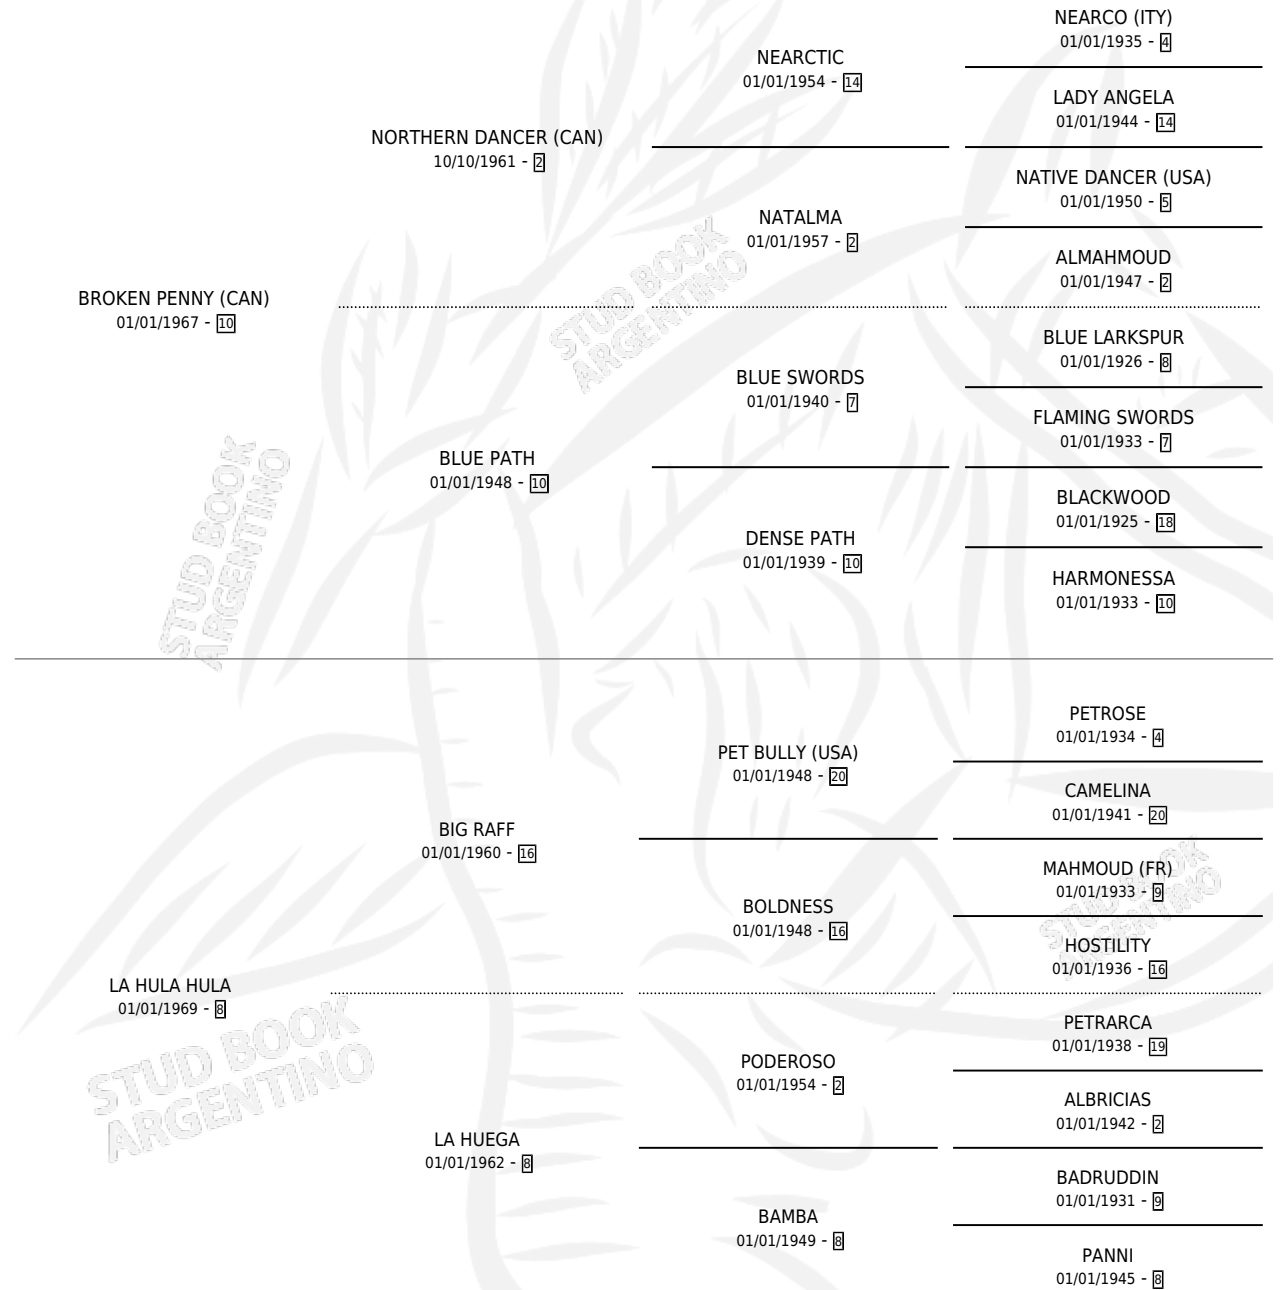

# HOLA HOLA

por **BROKEN PENNY (CAN)** y **LA HULA HOLA** por **BIG RAFF**

Argentina · Hembra · Alazan · SP · 11/09/1984  
Familia 8-f · Volumen 32

## ESTADO

TIPIFICACIÓN SANGUÍNEA	X
TIPIFICACIÓN POR ADN	X
PASAPORTE	X
IDENTIFICACIÓN POR MICROCHIP	X
REPRODUCTOR	✓

**Lugar de nacimiento:** Campo particular  
**Criador:** Pandolfino Jose Daniel

## PEDIGREE

S

mientos **0** / Efectividad **0.00%**

**PADRILLO**

**PRODUCTO**

**CRIADOR**

**1ER SERVICIO**

**ÚLTIMO SERVICIO**