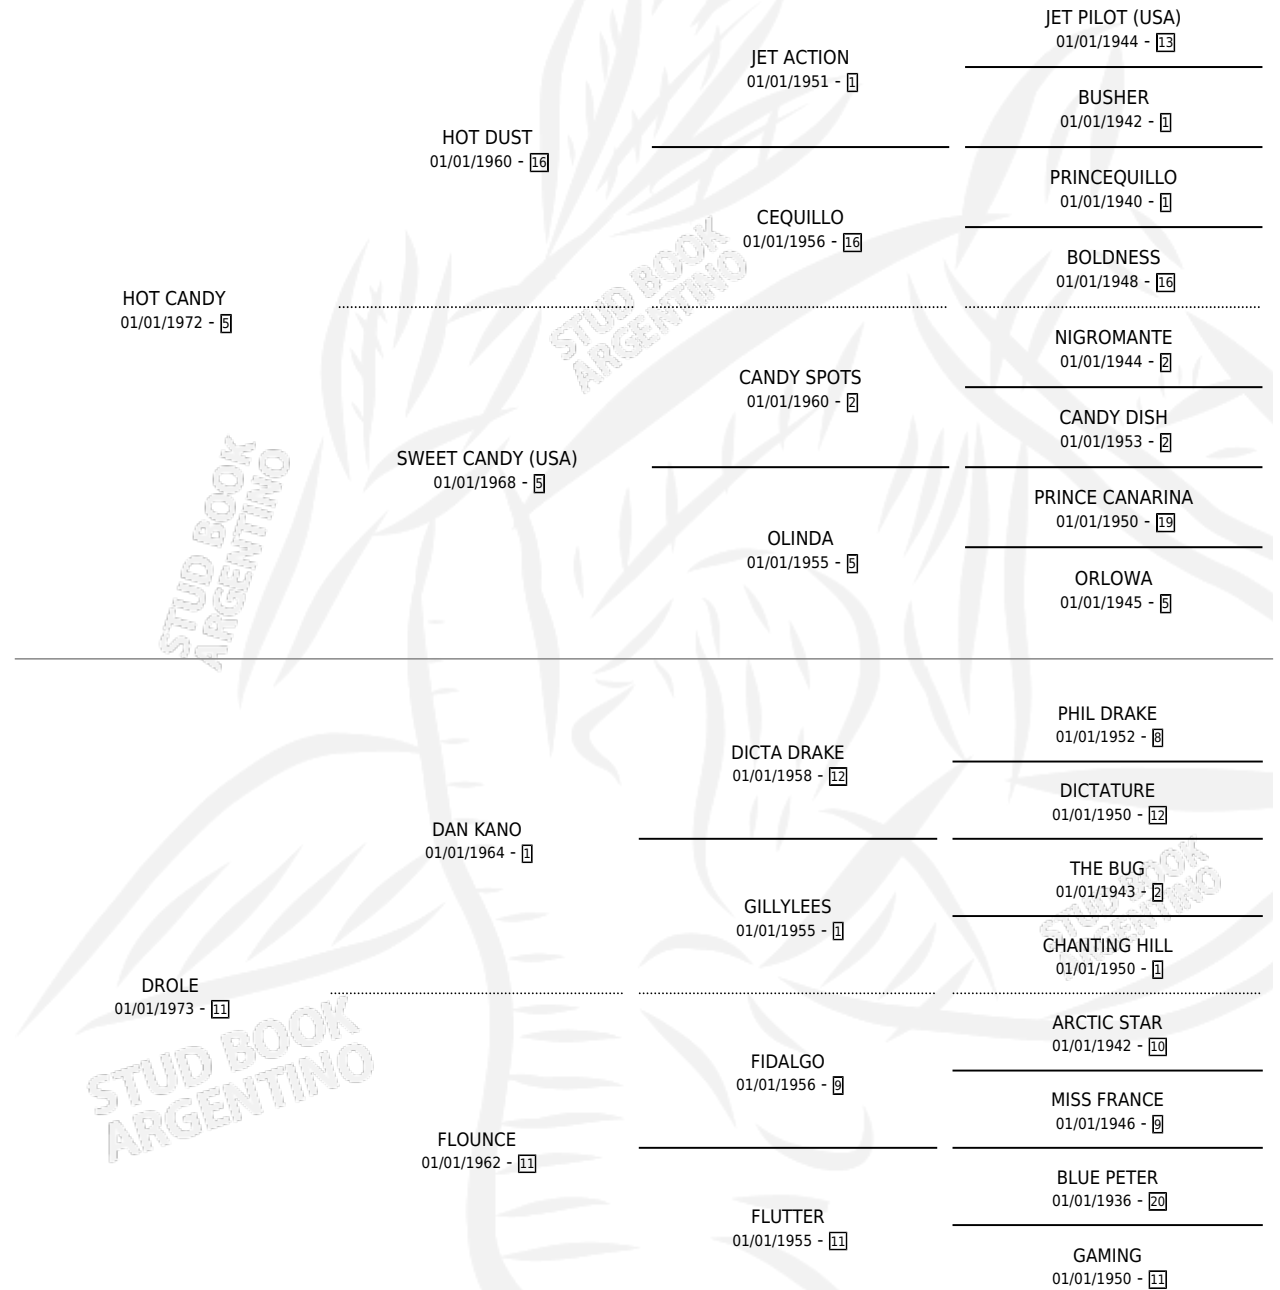

CANDRY

por **HOT CANDY** y **DROLE** por **DAN KANO**

Argentina · Hembra · Zaino · SP · 01/10/1984
Familia 11-d · Volumen 32

ESTADO

TIPIFICACIÓN SANGUÍNEA	X
TIPIFICACIÓN POR ADN	X
PASAPORTE	X
IDENTIFICACIÓN POR MICROCHIP	X
REPRODUCTOR	X

Lugar de nacimiento: Campo particular

Criador: Sin dato

PEDIGREE