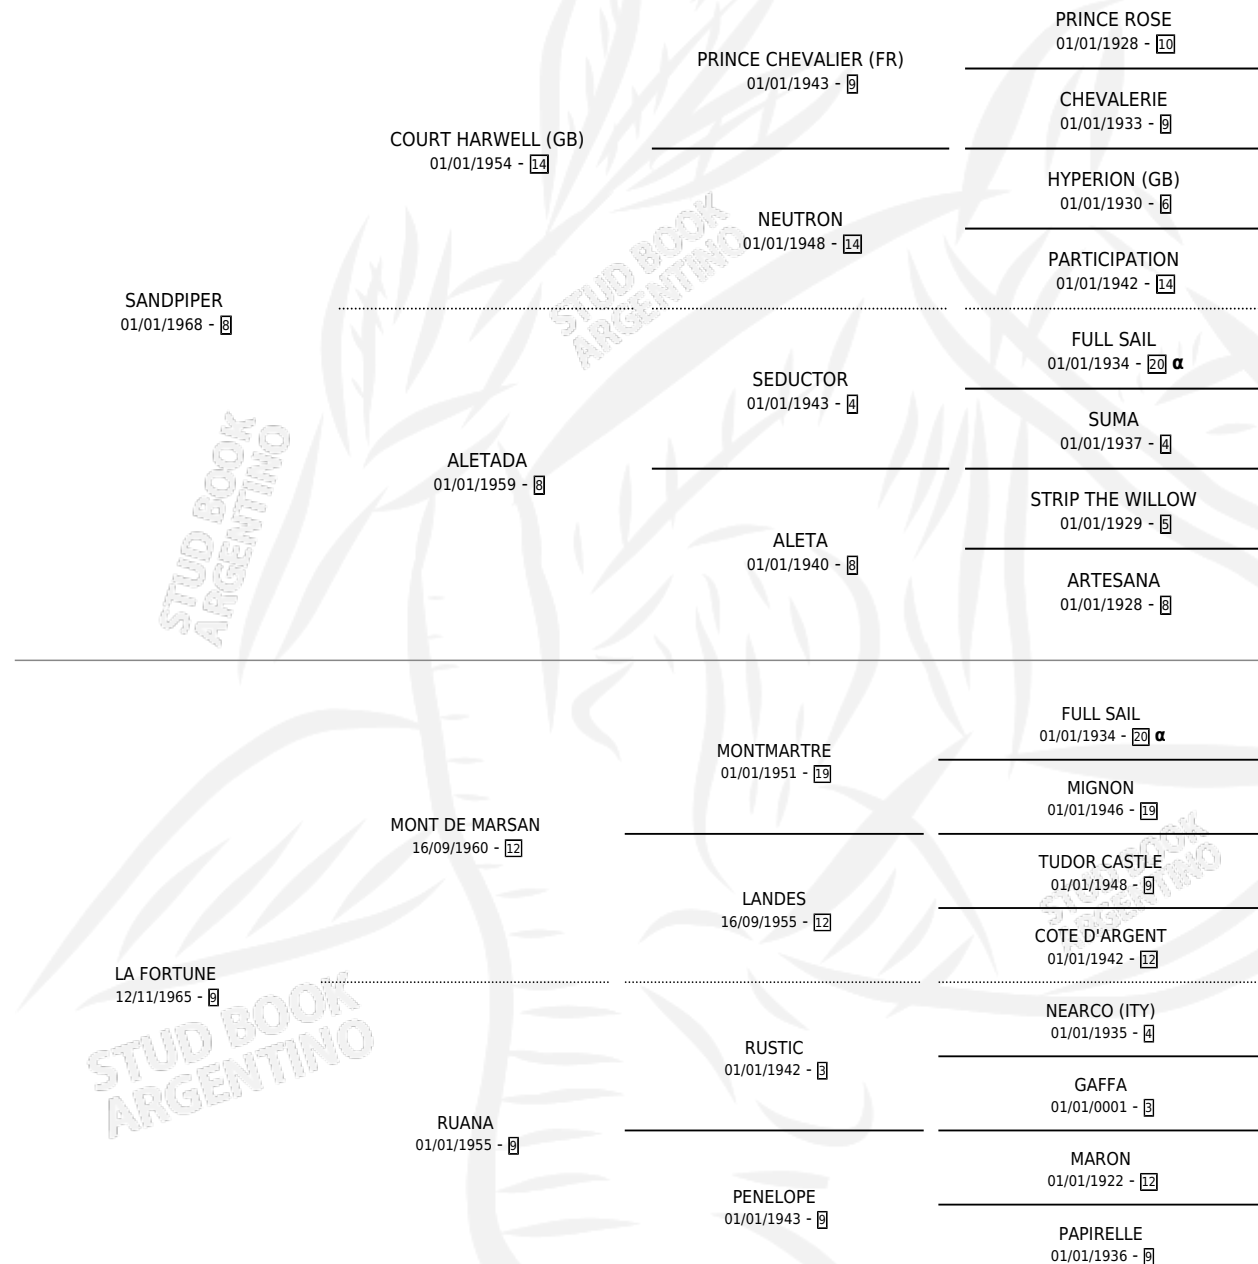

# LADY LOU

por SANDPIPER y LA FORTUNE por MONT DE MARSAN

## PEDIGREE

Argentina · Hembra · Alazan · SP · 30/09/1984  
Familia 9-f · Volumen 32

### ESTADO

TIPIFICACIÓN SANGUÍNEA	✓
TIPIFICACIÓN POR ADN	X
PASAPORTE	X
IDENTIFICACIÓN POR MICROCHIP	X
REPRODUCTOR	✓

**Lugar de nacimiento:** Campo particular

**Criador:** Sin dato

~

### HIJOS

	MACHOS	HEMBRAS
7 NACIERON	4	3
SIN ACTUACIONES		

INBREEDING : α

S

mientos 7 / Efectividad 77.78%

PADRILLO	PRODUCTO	CRIADOR	1ER SERVICIO	ÚLTIMO SERVICIO
ALMA DE BACAN	LORD COLOSAL (M A, 19/10/1996)	SIN DATO	10/11/1995	14/11/1995
ALMA DE BACAN	LORD LOUIE (M Z, 02/11/1995)	SIN DATO	20/11/1994	24/11/1994
LORD MARKSMAN	Ø		12/12/1993	25/12/1993
ALEGRON CAR	LADY CHAMP (H ZD, 10/11/1993)	SIN DATO	17/12/1992	22/12/1992
ALEGRON CAR	LORD LUKE (M ZD, 25/09/1992)	SIN DATO	19/10/1991	21/10/1991
ALEGRON CAR	LORD LUIGI (M A, 08/10/1991)	SIN DATO	29/10/1990	03/11/1990
ALEGRON CAR	LADY LOU LOU (H A, 20/10/1990)	SIN DATO	10/11/1989	15/11/1989
LORD MARKSMAN	LADY LULU BELLE (H A, 03/11/1989)	SIN DATO	05/11/1988	05/12/1988
LORD PACO	Ø		16/11/1987	18/11/1987