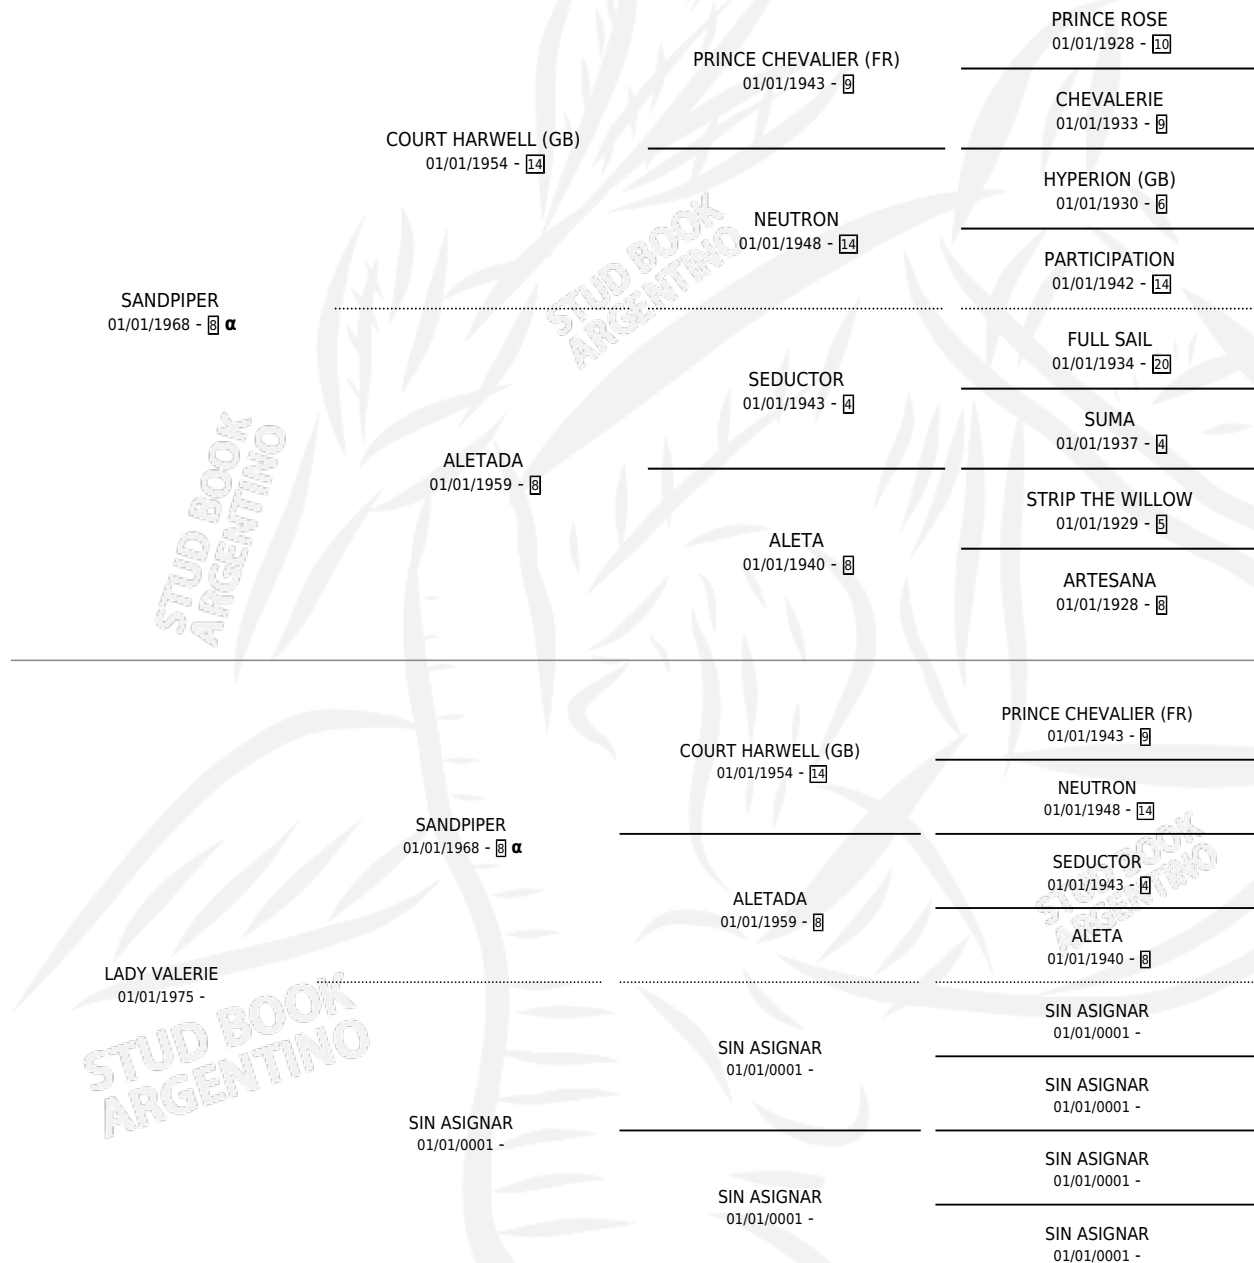

LORD CHORLO

por SANDPIPER y LADY VALERIE por SANDPIPER

Argentina · Macho · Tordillo · SP · 23/10/1984
Familia · Volumen 32

ESTADO

TIPIFICACIÓN SANGUÍNEA	X
TIPIFICACIÓN POR ADN	X
PASAPORTE	X
IDENTIFICACIÓN POR MICROCHIP	X
REPRODUCTOR	X

Lugar de nacimiento: Campo particular

Criador: Sin dato

PEDIGREE

INBREEDING : α

LORD CHORLO

Datos oficiales del Stud Book Argentino

Documento generado el 10/05/2026

studbook.org.ar