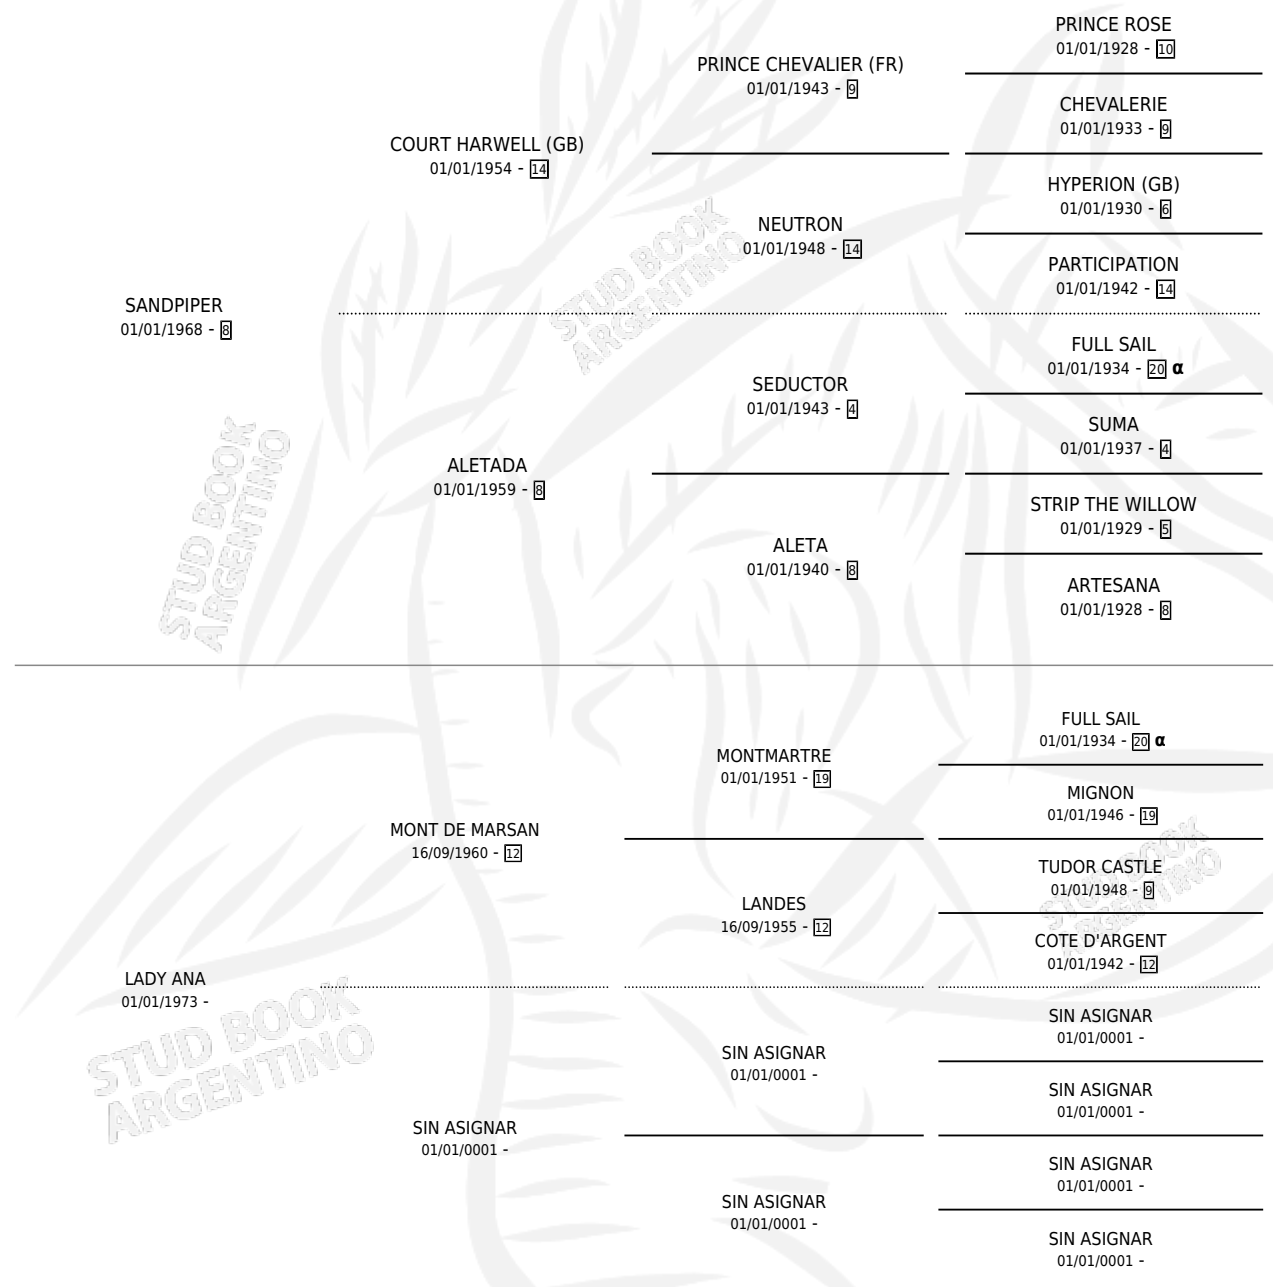

## PEDIGREE

por SANDPIPER y LADY ANA por MONT DE MARSAN

INBREEDING :  $\alpha$

Argentina · Hembra · Alazan · SP · 23/10/1984  
Familia · Volumen 32

### ESTADO

TIPIFICACIÓN SANGUÍNEA	X
TIPIFICACIÓN POR ADN	X
PASAPORTE	X
IDENTIFICACIÓN POR MICROCHIP	X
REPRODUCTOR	X

**Lugar de nacimiento:** Campo particular

**Criador:** Sin dato