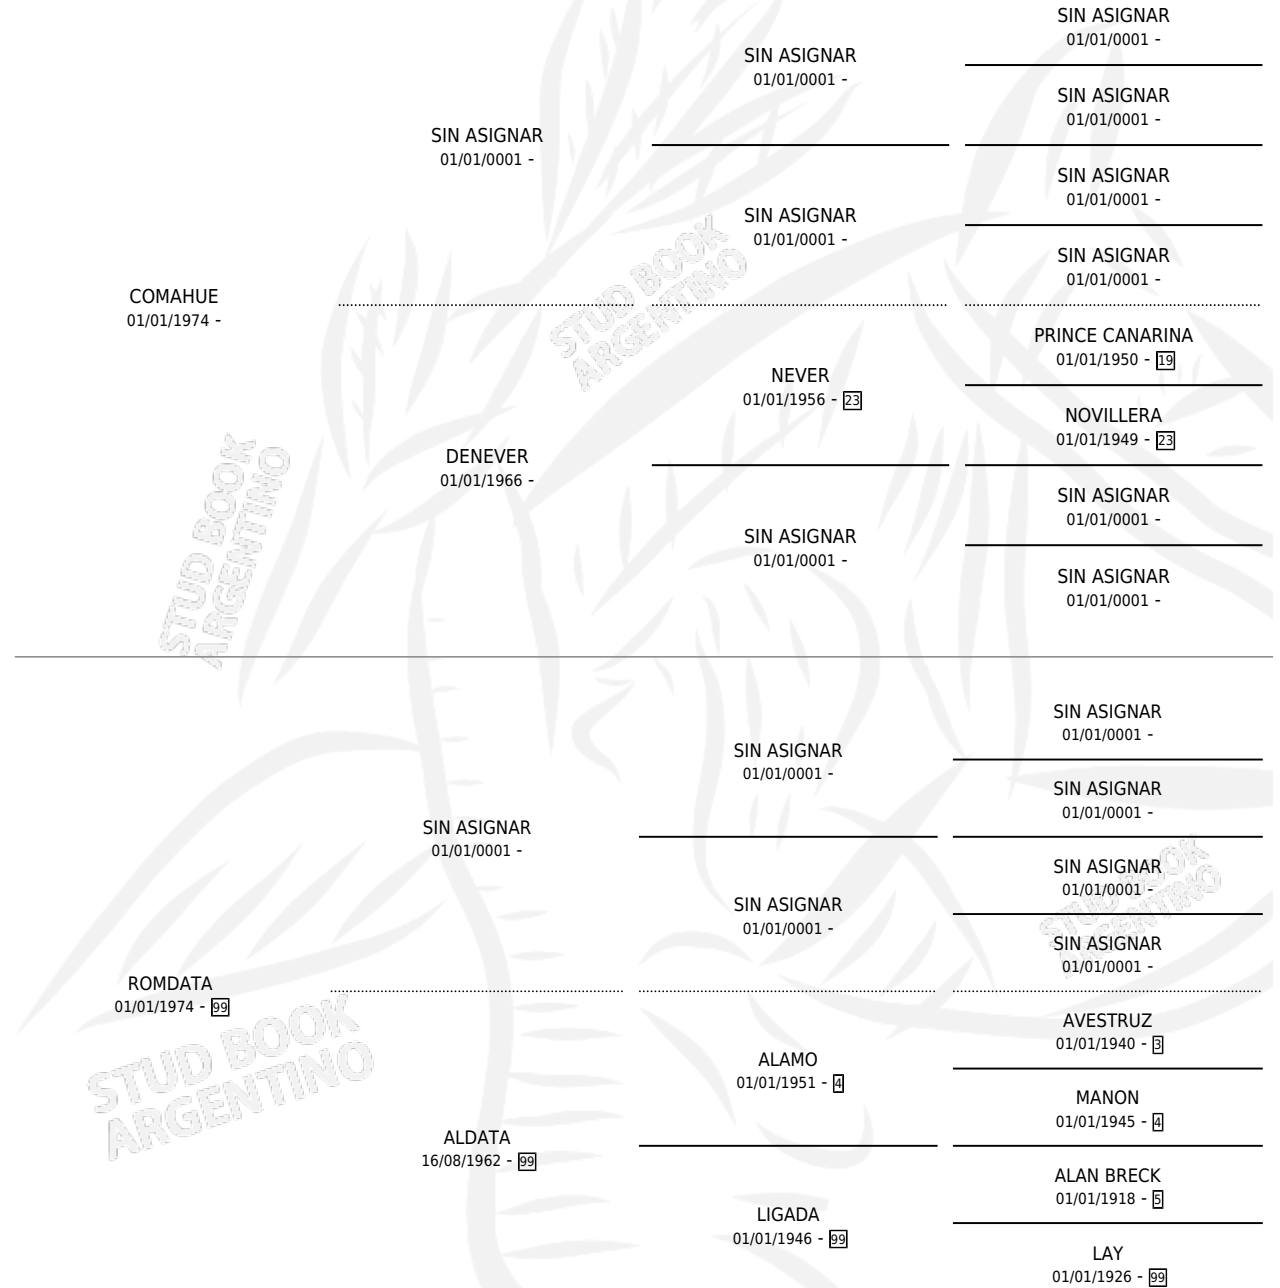

LUNA GRANDE

por COMAHUE y ROMDATA por SIN ASIGNAR

Argentina · Hembra · Zaino · SP · 25/09/1984
Familia 99 · Volumen 32

ESTADO

TIPIFICACIÓN SANGUÍNEA	X
TIPIFICACIÓN POR ADN	X
PASAPORTE	X
IDENTIFICACIÓN POR MICROCHIP	X
REPRODUCTOR	X

Lugar de nacimiento: Campo particular

Criador: Sin dato

PEDIGREE

LUNA GRANDE

Datos oficiales del Stud Book Argentino

Documento generado el 14/05/2026

studbook.org.ar