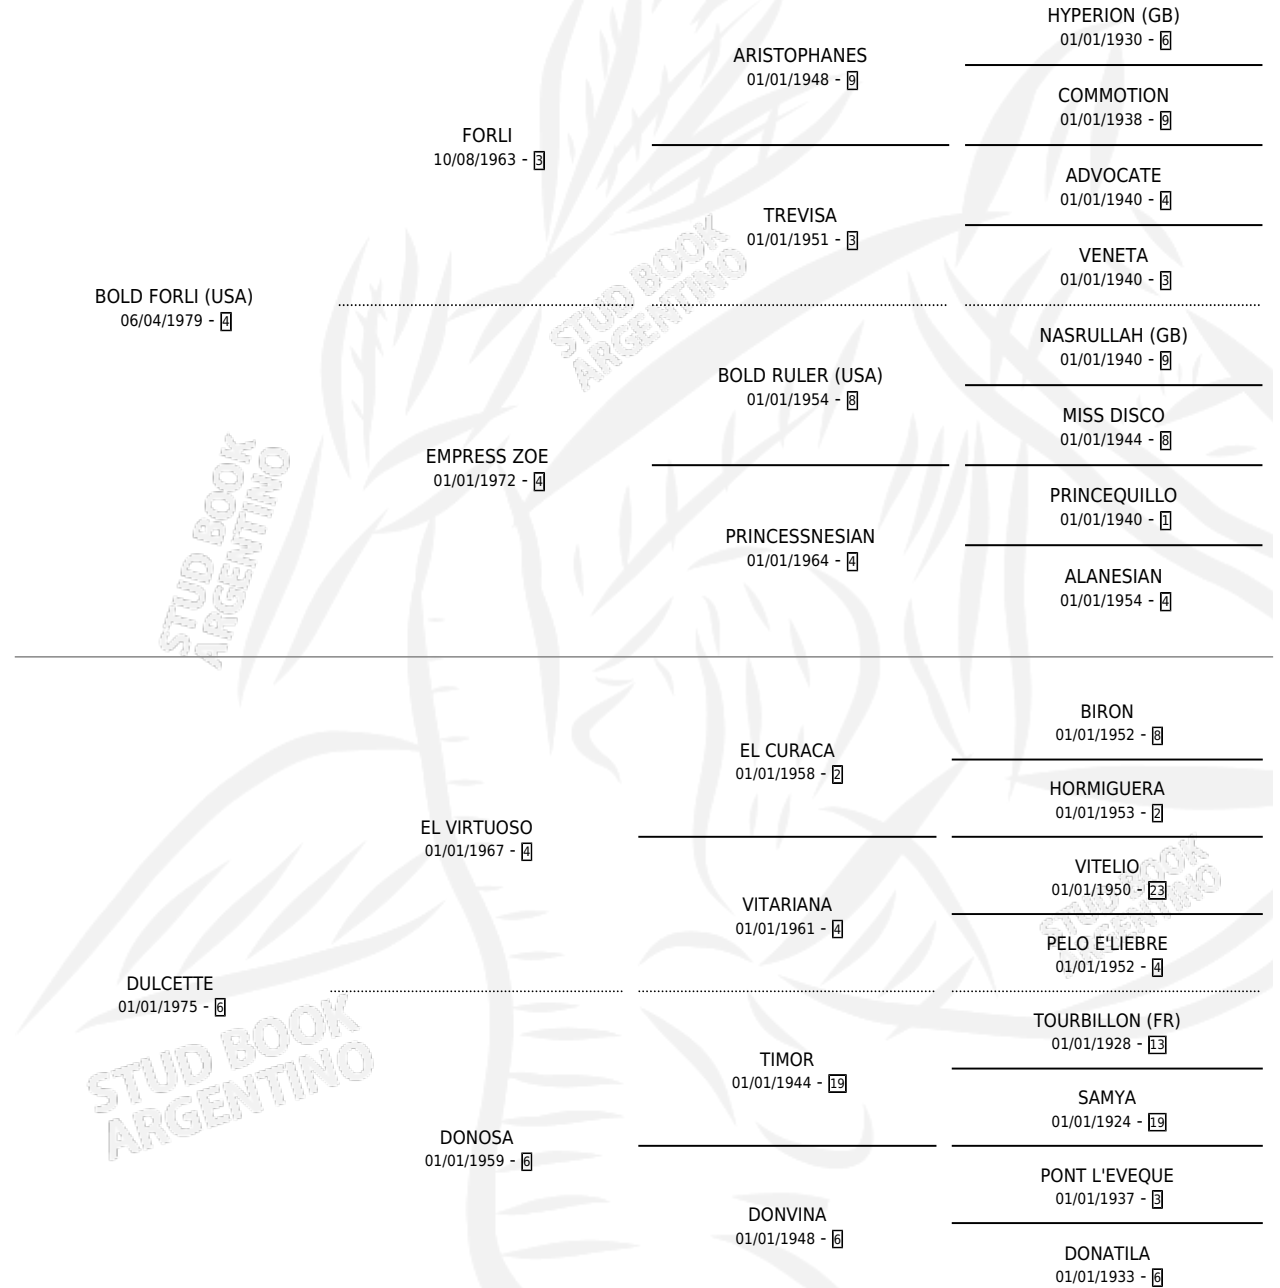

DOUCE FORLI

por **BOLD FORLI (USA)** y **DULCETTE** por **EL VIRTUOSO**

Argentina · Macho · Alazan Tostado · SP · 10/10/1984
Familia 6-a · Volumen 32

ESTADO

TIPIFICACIÓN SANGUÍNEA	X
TIPIFICACIÓN POR ADN	X
PASAPORTE	X
IDENTIFICACIÓN POR MICROCHIP	X
REPRODUCTOR	X

Lugar de nacimiento: Abolengo

Criador: Asociacion Cooperativa De Criadores De Caballos De Carrera

PEDIGREE