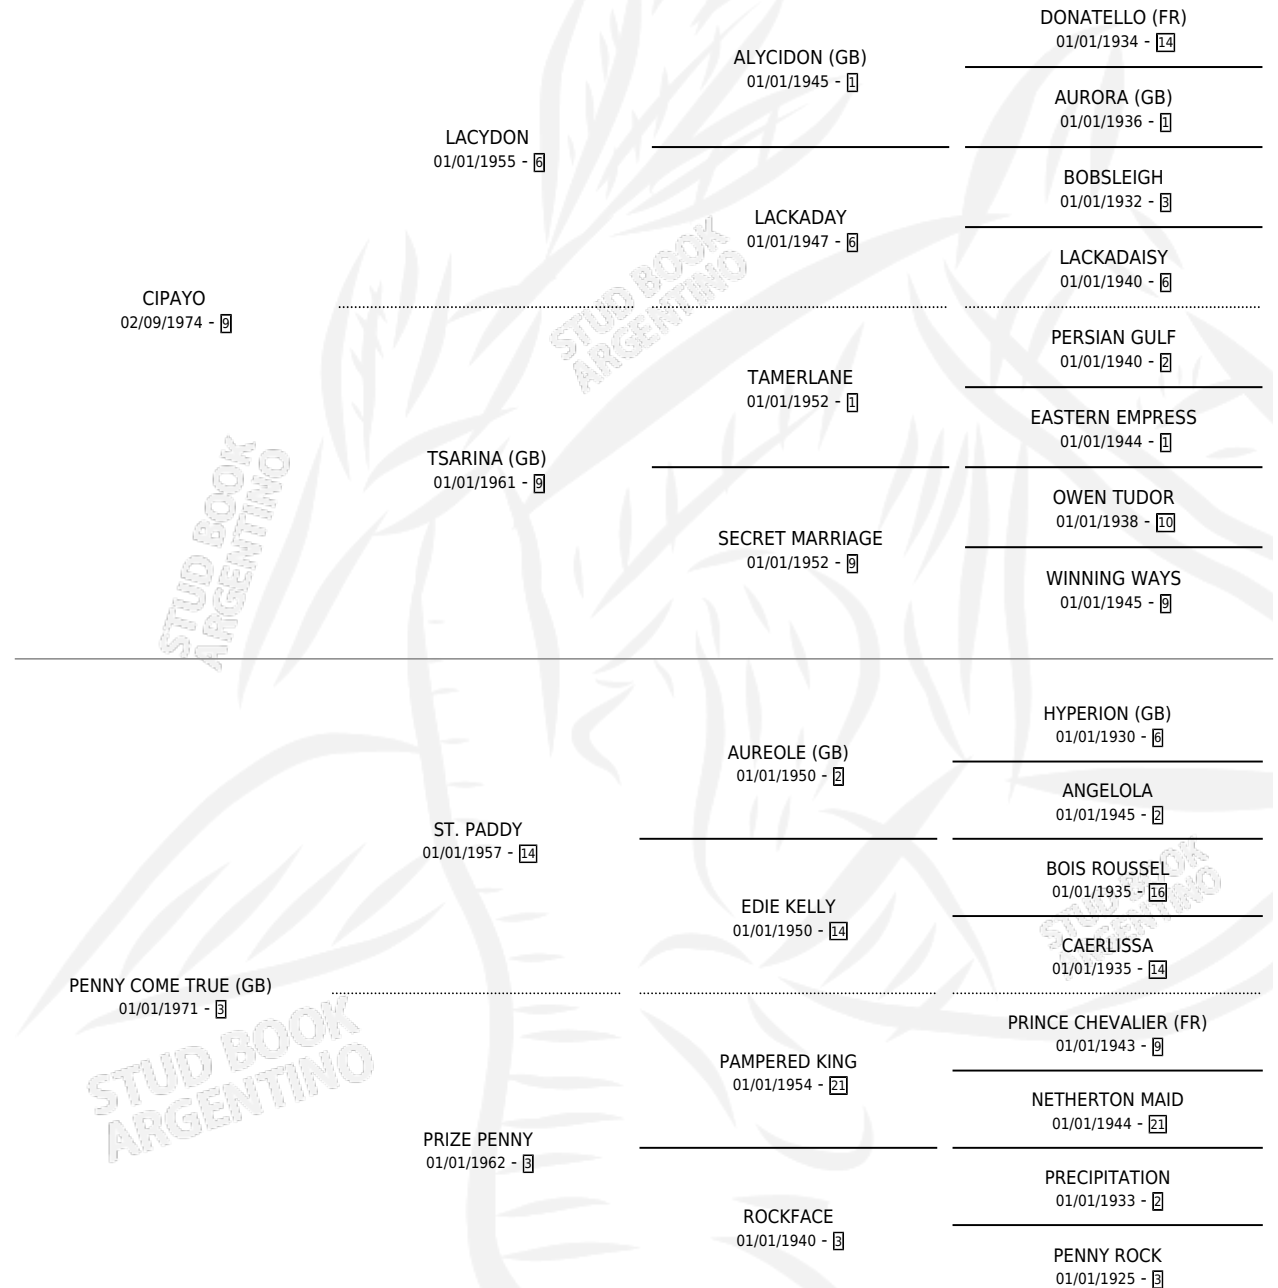

SABALERO

por CIPAYO y PENNY COME TRUE (GB) por ST. PADDY

Argentina · Macho · Zaino · SP · 27/10/1984
Familia 3-h · Volumen 32

ESTADO

TIPIFICACIÓN SANGUÍNEA	X
TIPIFICACIÓN POR ADN	X
PASAPORTE	X
IDENTIFICACIÓN POR MICROCHIP	X
REPRODUCTOR	X

Lugar de nacimiento: Campo particular

Criador: Sin dato

PEDIGREE

SABALERO

Datos oficiales del Stud Book Argentino

Documento generado el 12/06/2026

studbook.org.ar