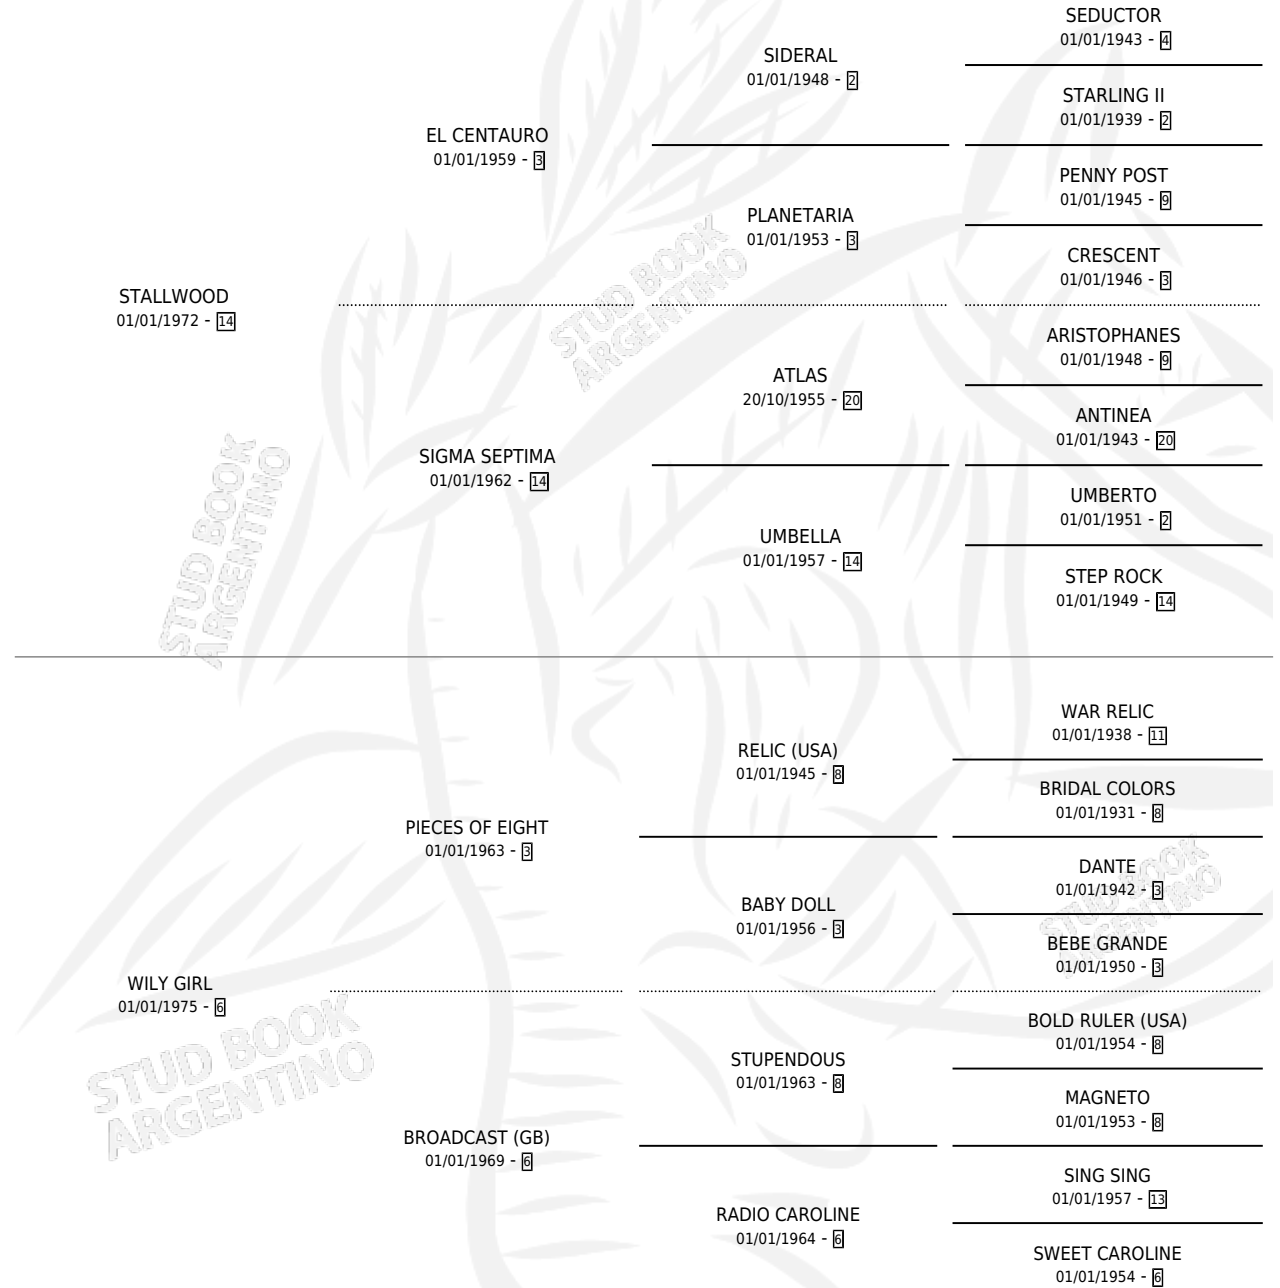

Lugar de nacimiento: La Irenita

Criador: Sin dato

~

HIJOS

	MACHOS	HEMBRAS
3 NACIERON	2	1
3 CORRIERON	2	1
3 GANARON	2	1
0 GANADORES CL	0 GANADORES GR	0 GANADORES G1

PEDIGREE

~

CAMPAÑA

Solo carreras oficiales de Argentina

POR EDAD

EDAD	CC	1°	2°	3°	4°	5°	NP	CLC	CLG	CLCG1	CLGG1	IMPORTE	GANANCIA / CC
3 AÑOS	1	1	0	0	0	0	0	0	0	0	0	\$1	\$1
4 AÑOS	17	2	4	1	3	2	5	6	0	0	0	\$18,000	\$1,059
5 AÑOS	3	0	2	0	0	1	0	1	0	0	0	\$513,000	\$171,000
TOTALES	21	3	6	1	3	3	5	7	0	0	0	\$531,001	\$25,286
%		14.3%	28.6%	4.8%	14.3%	14.3%	23.8%	33.3%	0.0%	0.0%	0.0%		