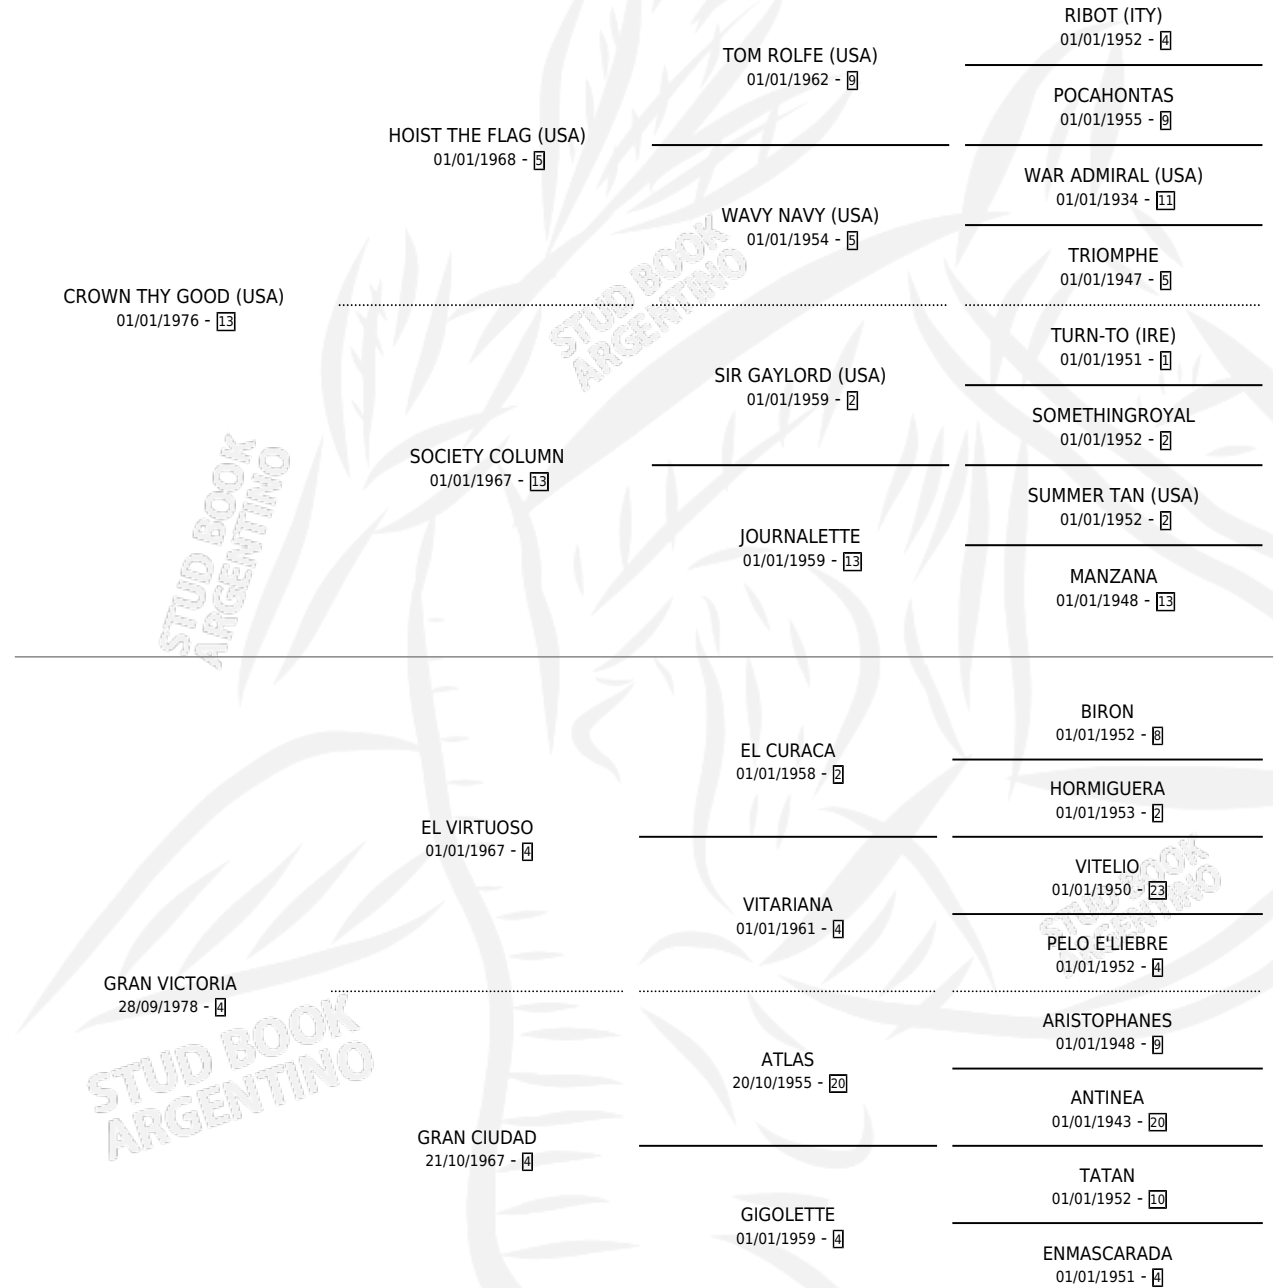

CROWN'S VICTORY

por CROWN THY GOOD (USA) y GRAN VICTORIA por EL VIRTUOSO

Argentina · Hembra · Zaino Doradillo · SP · 26/10/1984
Familia 4-d · Volumen 32

ESTADO

TIPIFICACIÓN SANGUÍNEA	✓
TIPIFICACIÓN POR ADN	X
PASAPORTE	X
IDENTIFICACIÓN POR MICROCHIP	X
REPRODUCTOR	✓

Lugar de nacimiento: Campo particular

Criador: El Mateo S.A.

~

HIJOS

	MACHOS	HEMBRAS
4 NACIERON	3	1
2 CORRIERON	1	1

SIN ACTUACIONES

PEDIGREE

CAMPAÑA

Solo carreras oficiales de Argentina

POR EDAD

EDAD	CC	1°	2°	3°	4°	5°	NP	CLC	CLG	CLCG1	CLGG1	IMPORTE	GANANCIA / CC
4 AÑOS	1	0	0	0	0	0	1	0	0	0	0	\$0	\$0
TOTALES	1	0	0	0	0	0	1	0	0	0	0	\$0	\$0
%		0.0%	0.0%	0.0%	0.0%	0.0%	100%	0.0%	0.0%	0.0%	0.0%		