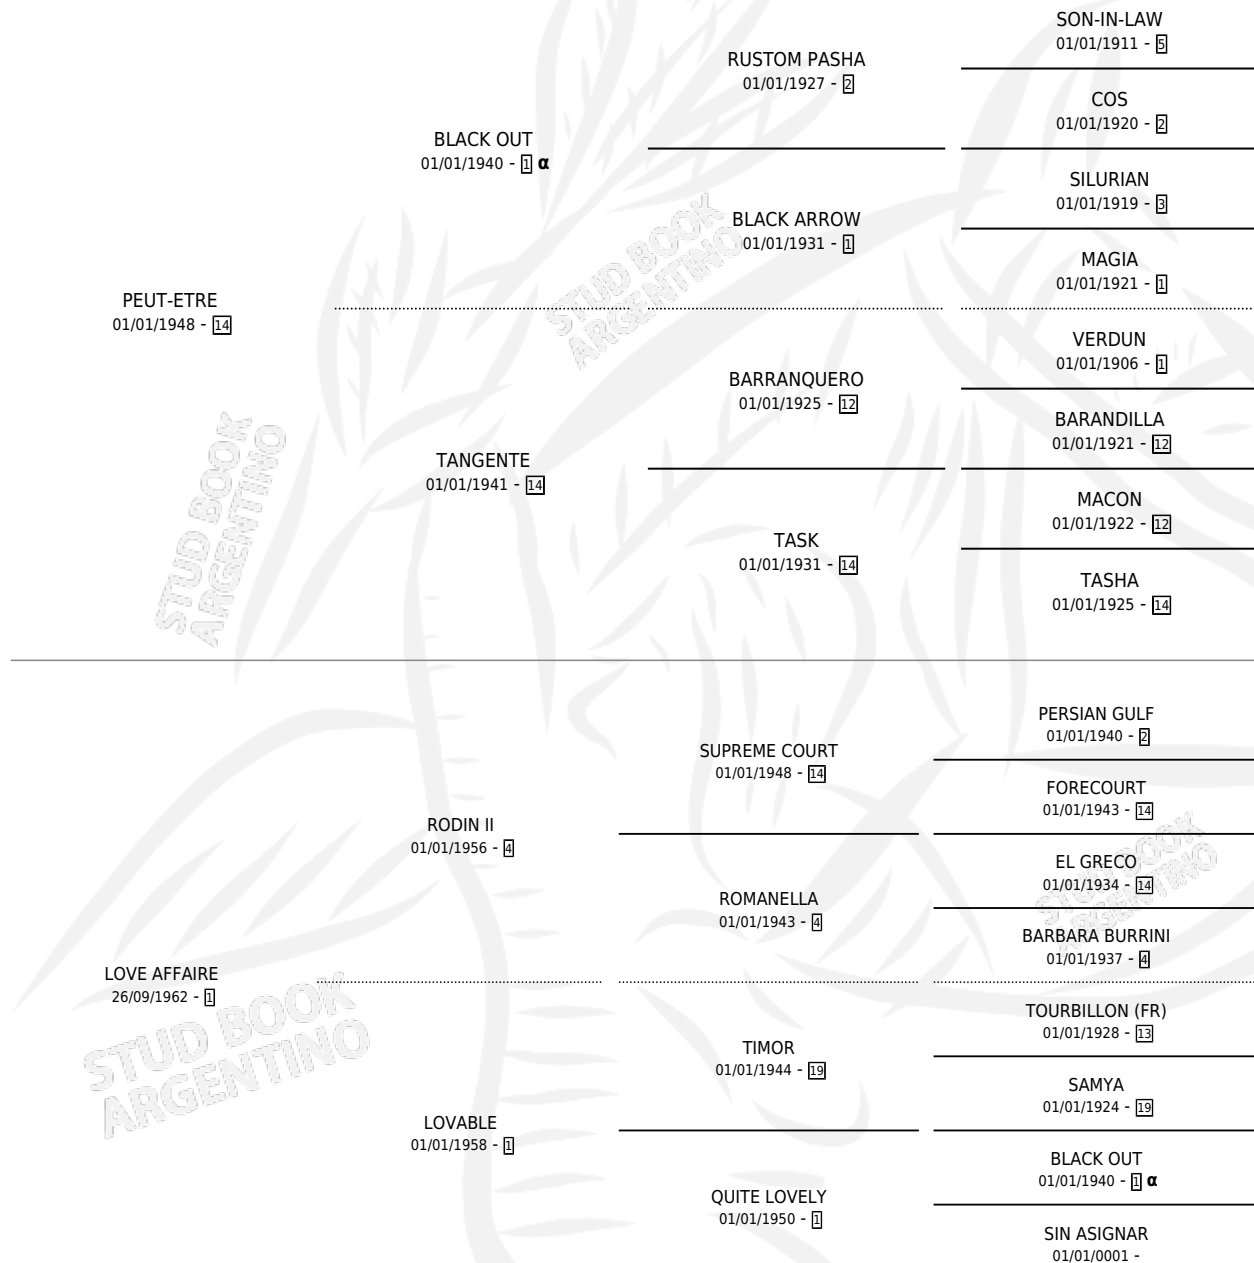

# PETETO

por PEUT-ETRE y LOVE AFFAIRE por RODIN II

Argentina · Macho · Alazan · SP · 19/08/1968  
Familia 1-e · Volumen 26

## ESTADO

TIPIFICACIÓN SANGUÍNEA	X
TIPIFICACIÓN POR ADN	X
PASAPORTE	X
IDENTIFICACIÓN POR MICROCHIP	X
REPRODUCTOR	X

**Lugar de nacimiento:** Campo particular

**Criador:** Sin dato

## PEDIGREE

INBREEDING : α