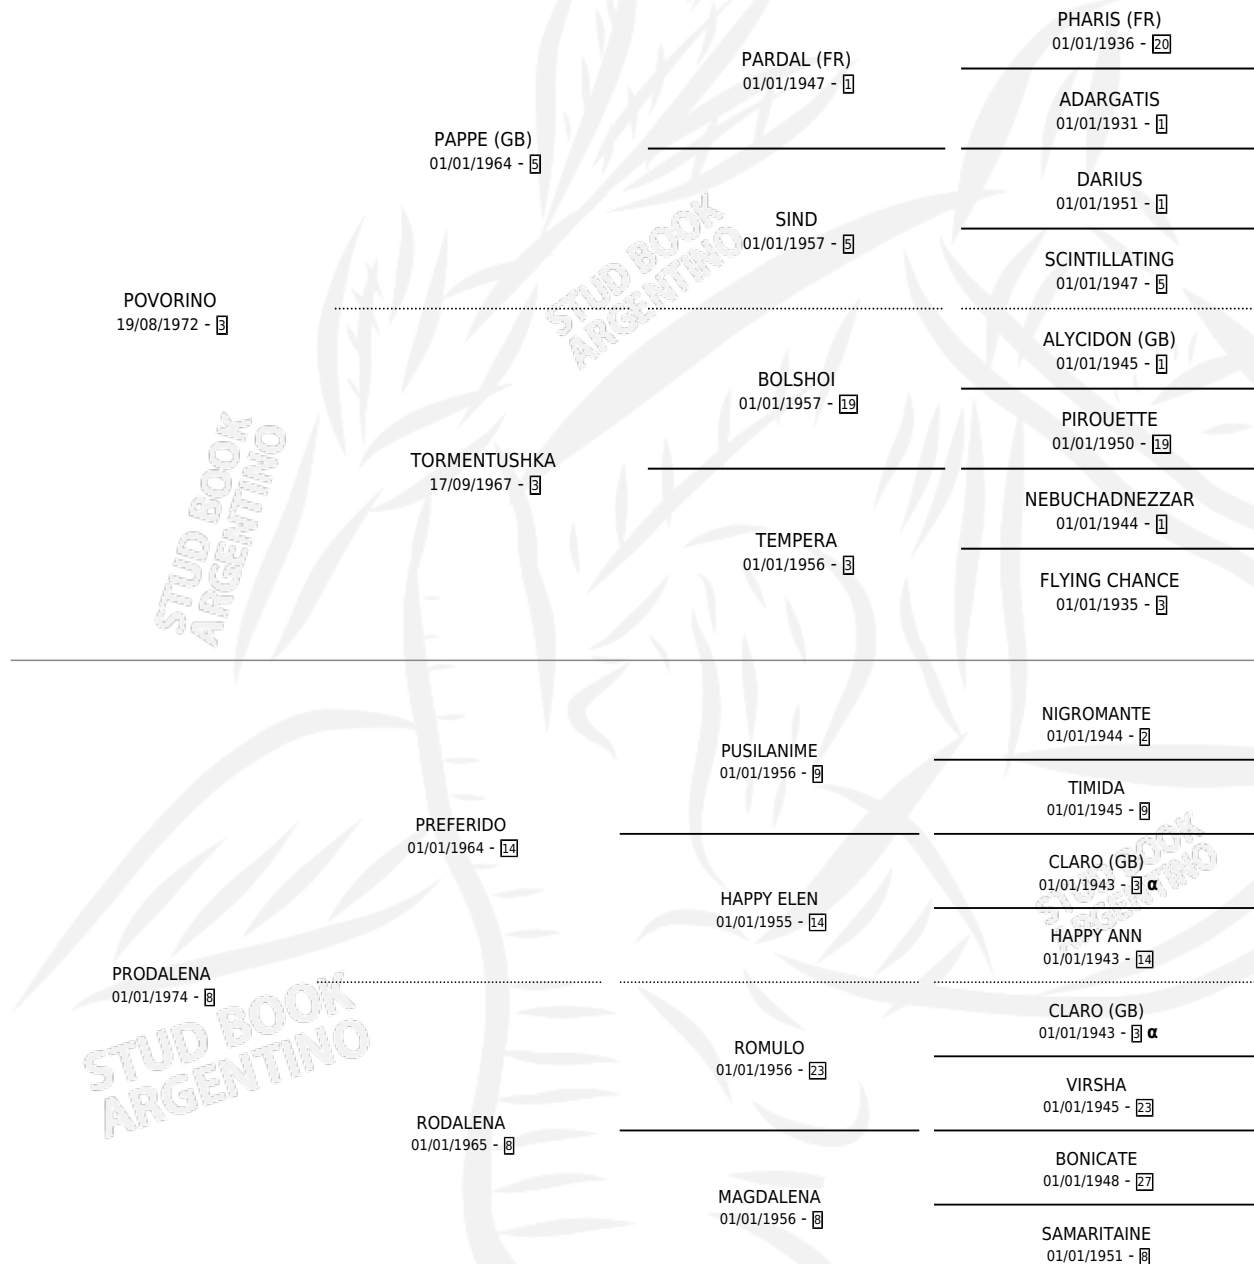

PROCELA

por **POVORINO** y **PRODALENA** por **PREFERIDO**

Argentina · Hembra · Zaino · SP · 01/10/1984
Familia 8-f · Volumen 32

ESTADO

TIPIFICACIÓN SANGUÍNEA	✓
TIPIFICACIÓN POR ADN	X
PASAPORTE	X
IDENTIFICACIÓN POR MICROCHIP	X
REPRODUCTOR	X

Lugar de nacimiento: Campo particular

Criador: Sin dato

PEDIGREE

INBREEDING : α

CAMPAÑA

Solo carreras oficiales de Argentina

POR EDAD

EDAD	CC	1°	2°	3°	4°	5°	NP	CLC	CLG	CLCG1	CLGG1	IMPORTE	GANANCIA / CC
3 AÑOS	3	3	0	0	0	0	0	0	0	0	0	\$0	\$0
4 AÑOS	2	0	0	0	0	0	2	0	0	0	0	\$0	\$0
TOTALES	5	3	0	0	0	0	2	0	0	0	0	\$0	\$0
%		60.0%	0.0%	0.0%	0.0%	0.0%	40.0%	0.0%	0.0%	0.0%	0.0%		

Ganadora de 3 carreras en San Isidro debutando, a los 3 años.

POR DISTANCIA

HIPODROMO	CC	1°	2°	3°	4°	5°	NP	CLC	CLG	CLCG1	CLGG1	IMPORTE
SAN ISIDRO	4	3	0	0	0	0	1	0	0	0	0	\$0
1200 MTS	1	0	0	0	0	0	1	0	0	0	0	\$0
0 MTS	3	3	0	0	0	0	0	0	0	0	0	\$0
PALERMO	1	0	0	0	0	0	1	0	0	0	0	\$0
1200 MTS	1	0	0	0	0	0	1	0	0	0	0	\$0