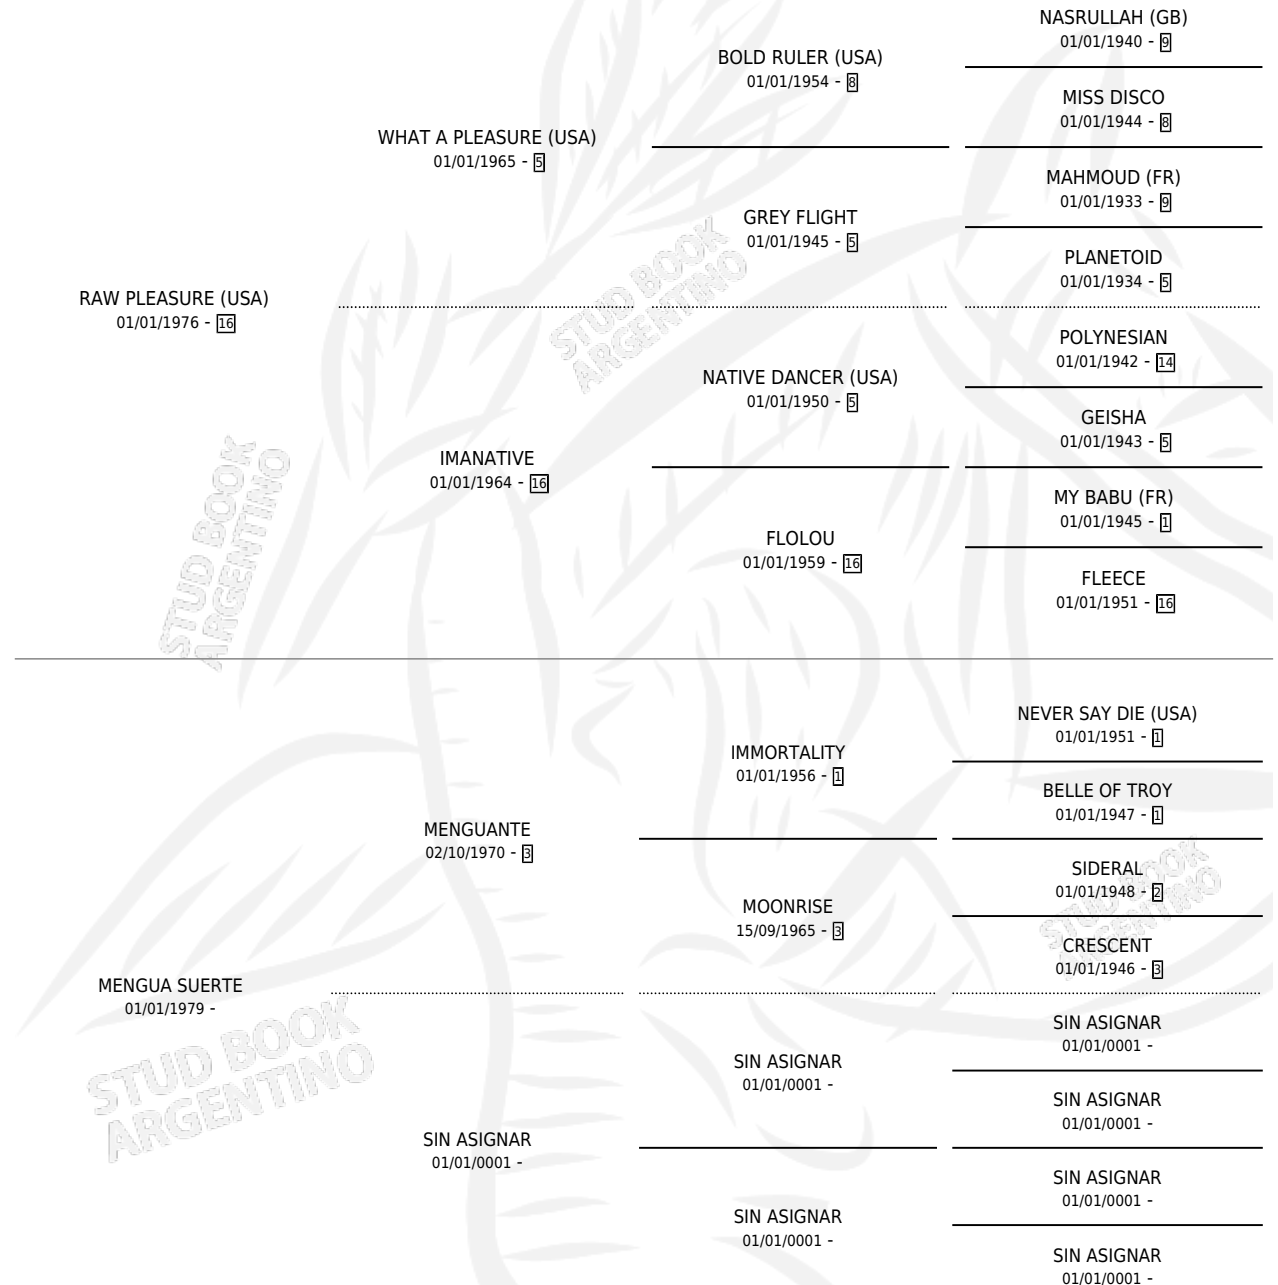

MELINCHE

por **RAW PLEASURE (USA)** y **MENGUA SUERTE** por **MENGUANTE**

Argentina · Hembra · Alazan · SP · 20/10/1984
Familia · Volumen 32

ESTADO

| | |
|------------------------------|---|
| TIPIFICACIÓN SANGUÍNEA | X |
| TIPIFICACIÓN POR ADN | X |
| PASAPORTE | X |
| IDENTIFICACIÓN POR MICROCHIP | X |
| REPRODUCTOR | X |

Lugar de nacimiento: Campo particular

Criador: Sin dato

PEDIGREE

MELINCHE

Datos oficiales del Stud Book Argentino

Documento generado el 12/05/2026

studbook.org.ar