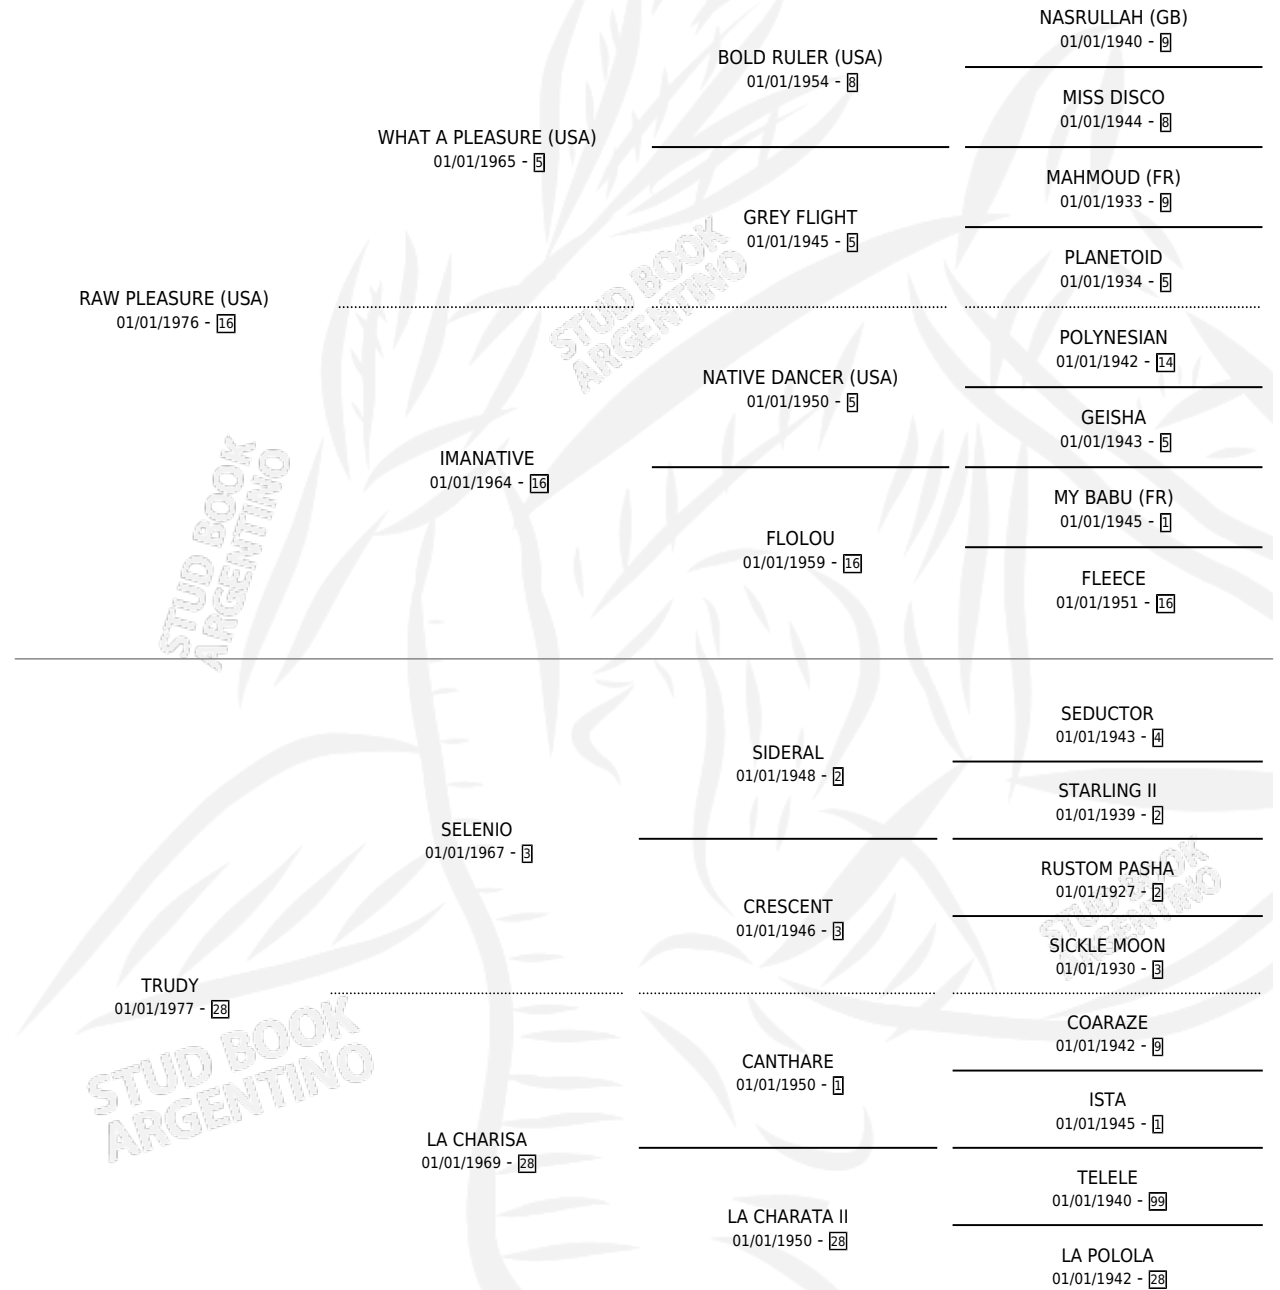

TRUCULENTA

por **RAW PLEASURE (USA)** y **TRUDY** por **SELENIO**

Argentina · Hembra · Zaino · SP · 30/09/1984
Familia 28 · Volumen 32

ESTADO

TIPIFICACIÓN SANGUÍNEA	X
TIPIFICACIÓN POR ADN	X
PASAPORTE	X
IDENTIFICACIÓN POR MICROCHIP	X
REPRODUCTOR	X

Lugar de nacimiento: Campo particular

Criador: Sin dato

PEDIGREE

CAMPAÑA

Solo carreras oficiales de Argentina

POR EDAD

EDAD	CC	1°	2°	3°	4°	5°	NP	CLC	CLG	CLCG1	CLGG1	IMPORTE	GANANCIA / CC
4 AÑOS	5	0	0	1	0	0	4	0	0	0	0	\$0	\$0
TOTALES	5	0	0	1	0	0	4	0	0	0	0	\$0	\$0
%		0.0%	0.0%	20.0%	0.0%	0.0%	80.0%	0.0%	0.0%	0.0%	0.0%		

Placés en La Plata en 5 carreras disputadas.

POR DISTANCIA

HIPODROMO	CC	1°	2°	3°	4°	5°	NP	CLC	CLG	CLCG1	CLGG1	IMPORTE
LA PLATA	2	0	0	1	0	0	1	0	0	0	0	\$0
1200 MTS	1	0	0	0	0	0	1	0	0	0	0	\$0
1000 MTS	1	0	0	1	0	0	0	0	0	0	0	\$0
SAN ISIDRO	1	0	0	0	0	0	1	0	0	0	0	\$0
1000 MTS	1	0	0	0	0	0	1	0	0	0	0	\$0
PALERMO	2	0	0	0	0	0	2	0	0	0	0	\$0
1200 MTS	1	0	0	0	0	0	1	0	0	0	0	\$0
1000 MTS	1	0	0	0	0	0	1	0	0	0	0	\$0