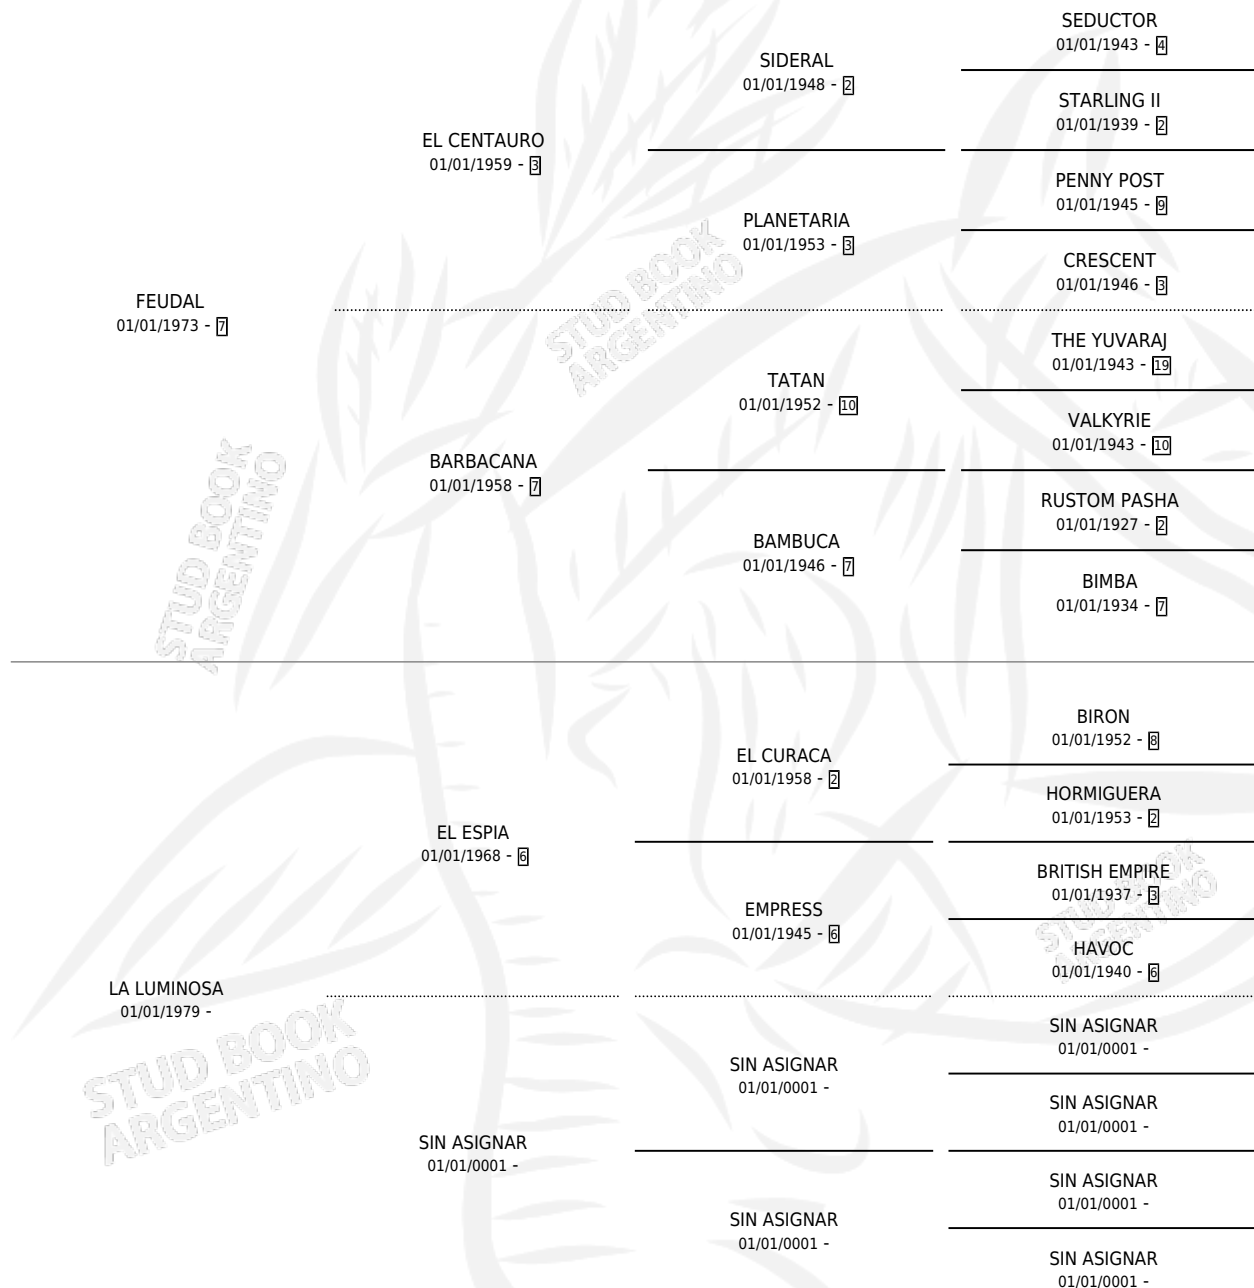

QUIRINAL

por FEUDAL y LA LUMINOSA por EL ESPIA

Argentina · Macho · Alazan · SP · 23/10/1984
Familia · Volumen 32

ESTADO

TIPIFICACIÓN SANGUÍNEA	X
TIPIFICACIÓN POR ADN	X
PASAPORTE	X
IDENTIFICACIÓN POR MICROCHIP	X
REPRODUCTOR	X

Lugar de nacimiento: Campo particular

Criador: Sin dato

PEDIGREE