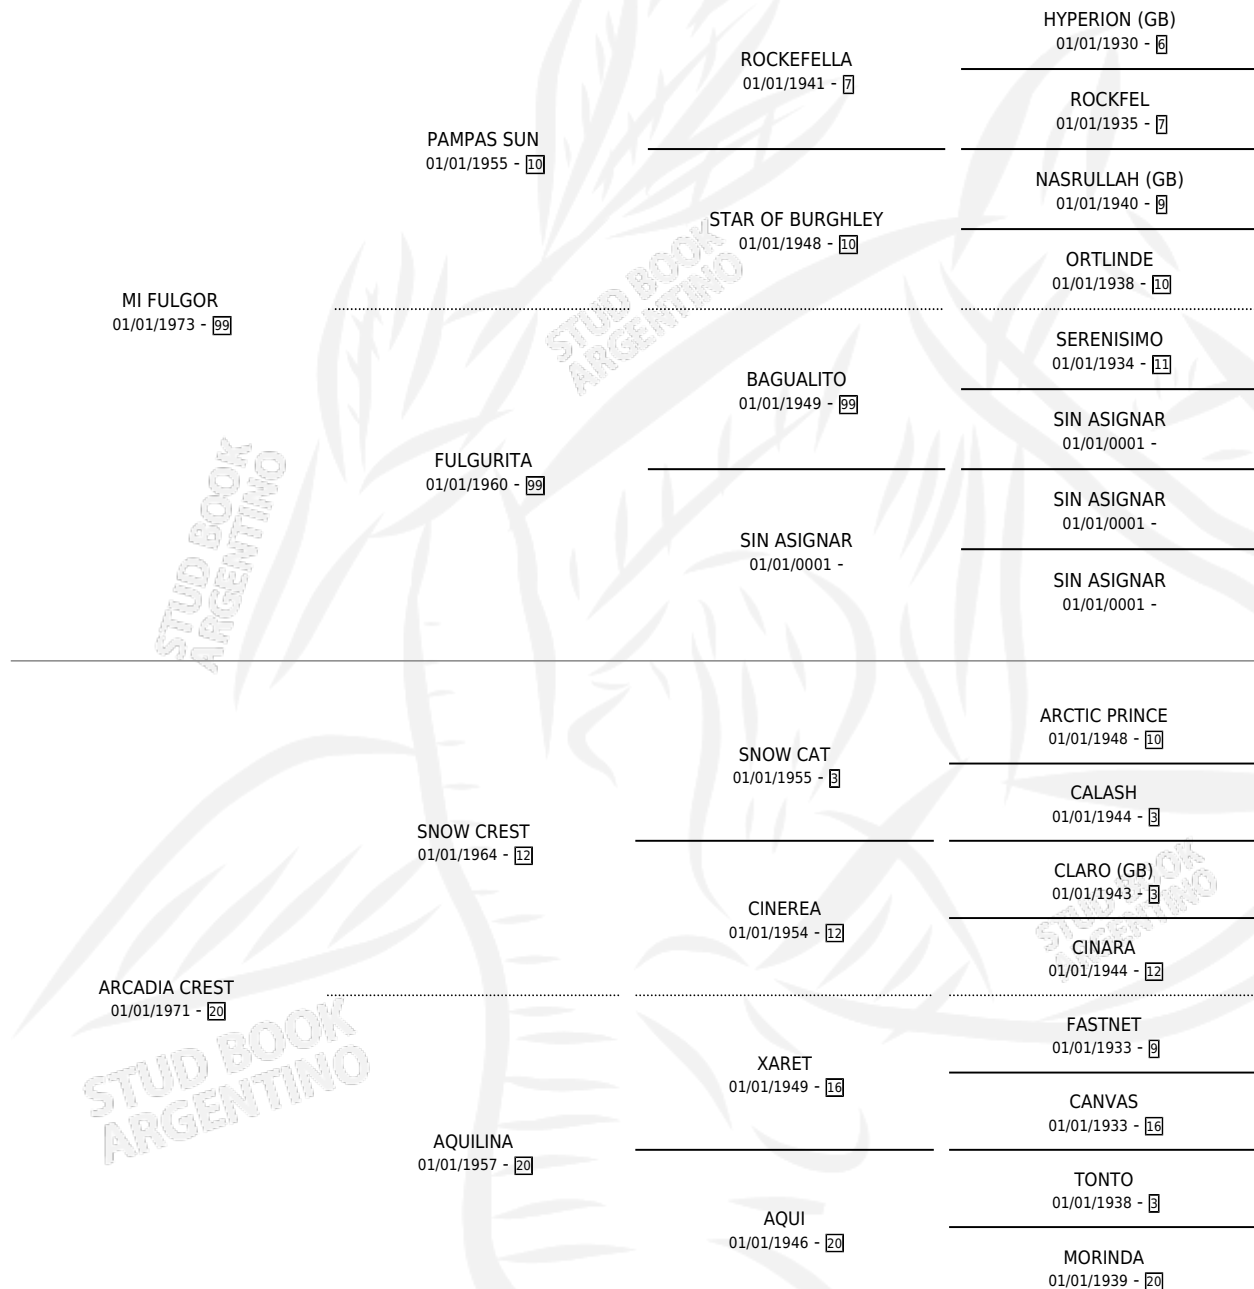

# FUL ARCADIA

por MI FULGOR y ARCADIA CREST por SNOW CREST

Argentina · Hembra · Alazan · SP · 02/10/1984  
Familia 20 · Volumen 32

## ESTADO

TIPIFICACIÓN SANGUÍNEA	X
TIPIFICACIÓN POR ADN	X
PASAPORTE	X
IDENTIFICACIÓN POR MICROCHIP	X
REPRODUCTOR	✓

**Lugar de nacimiento:** Campo particular

**Criador:** Sin dato

## PEDIGREE

S

mientos **0** / Efectividad **0.00%**

PADRILLO	PRODUCTO	CRIADOR	1ER SERVICIO	ÚLTIMO SERVICIO
NAKURO	∅		15/12/1989	16/12/1989
<b>FUL ARCADIA</b>	∅		12/11/1988	12/11/1988

**Datos oficiales del Stud Book Argentino**