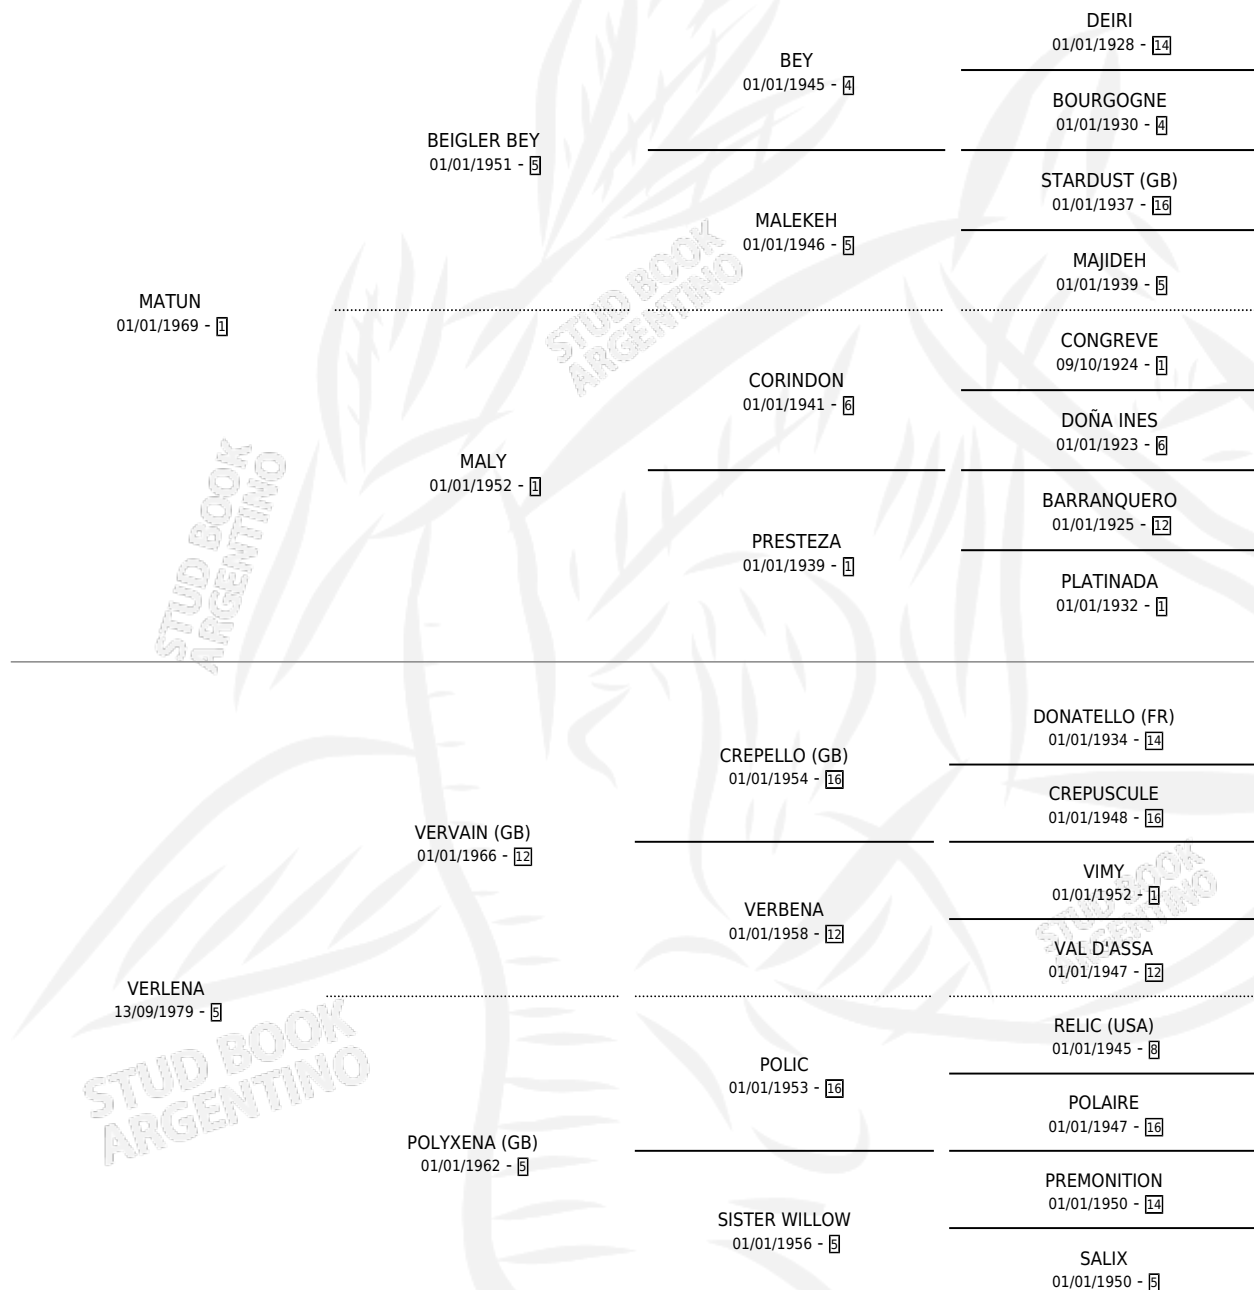

MAT GUY

por MATUN y VERLENA por VERVAIN (GB)

Argentina · Macho · Zaino · SP · 30/09/1984
Familia 5-e · Volumen 32

ESTADO

TIPIFICACIÓN SANGUÍNEA	X
TIPIFICACIÓN POR ADN	X
PASAPORTE	X
IDENTIFICACIÓN POR MICROCHIP	X
REPRODUCTOR	X

Lugar de nacimiento: Campo particular

Criador: Sin dato

PEDIGREE

CAMPAÑA

Solo carreras oficiales de Argentina

POR EDAD

EDAD	CC	1°	2°	3°	4°	5°	NP	CLC	CLG	CLCG1	CLGG1	IMPORTE	GANANCIA / CC
4 AÑOS	4	1	0	0	0	0	3	0	0	0	0	\$0	\$0
5 AÑOS	7	1	0	2	0	1	3	0	0	0	0	\$241,000	\$34,429
TOTALES	11	2	0	2	0	1	6	0	0	0	0	\$241,000	\$21,909
%		18.2%	0.0%	18.2%	0.0%	9.1%	54.5%	0.0%	0.0%	0.0%	0.0%		

Ganador de 2 carreras en Palermo y La Plata - \$241,000, a los 4 y 5 años.

POR DISTANCIA

HIPODROMO	CC	1°	2°	3°	4°	5°	NP	CLC	CLG	CLCG1	CLGG1	IMPORTE
LA PLATA	5	1	0	2	0	0	1	0	0	0	0	\$241,000
1600 MTS	3	0	0	2	0	0	1	0	0	0	0	\$0
2100 MTS	1	0	0	0	0	0	0	0	0	0	0	\$0
2000 MTS	1	1	0	0	0	0	0	0	0	0	0	\$241,000
SAN ISIDRO	3	0	0	0	0	0	3	0	0	0	0	\$0
2000 MTS	1	0	0	0	0	0	1	0	0	0	0	\$0
1400 MTS	1	0	0	0	0	0	1	0	0	0	0	\$0
1600 MTS	1	0	0	0	0	0	1	0	0	0	0	\$0
PALERMO	3	1	0	0	0	1	1	0	0	0	0	\$0
1600 MTS	3	1	0	0	0	1	1	0	0	0	0	\$0