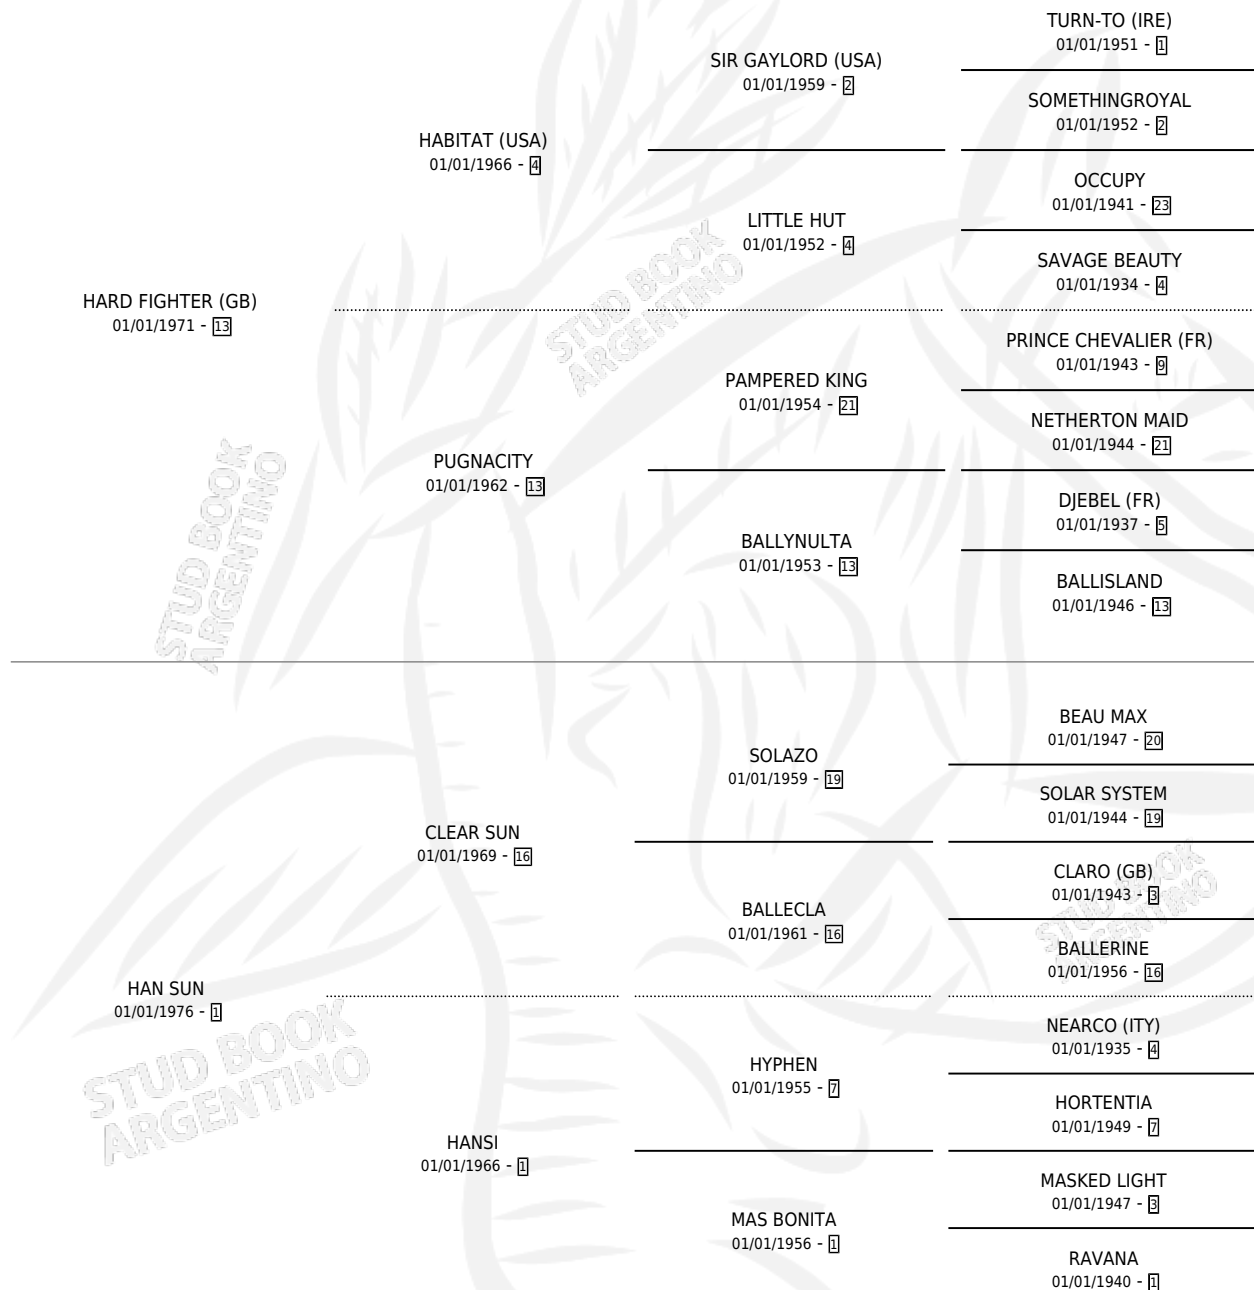

HARD JUSTICE

por **HARD FIGHTER (GB)** y **HAN SUN** por **CLEAR SUN**

Argentina · Macho · Alazan · SP · 11/10/1984
Familia 1-w · Volumen 32

ESTADO

TIPIFICACIÓN SANGUÍNEA	X
TIPIFICACIÓN POR ADN	X
PASAPORTE	X
IDENTIFICACIÓN POR MICROCHIP	X
REPRODUCTOR	X

Lugar de nacimiento: Campo particular

Criador: Sin dato

PEDIGREE

HARD JUSTICE

Datos oficiales del Stud Book Argentino

Documento generado el 06/05/2026

studbook.org.ar