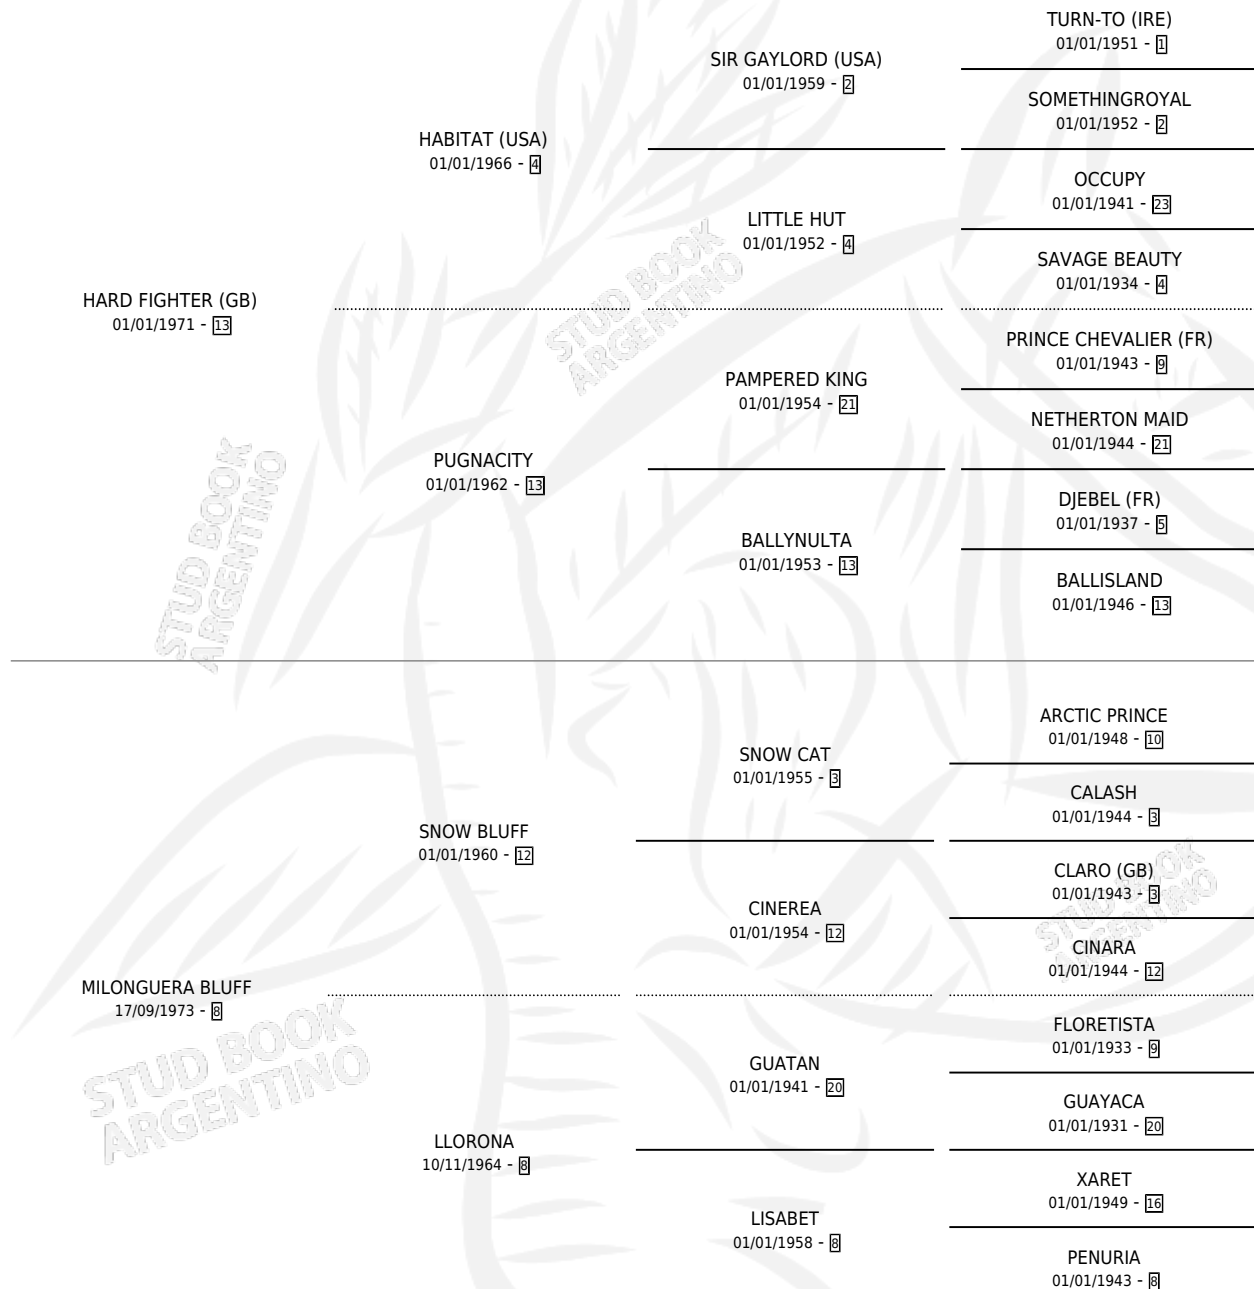

HARD NOBLESSE

por **HARD FIGHTER (GB)** y **MILONGUERA BLUFF** por
SNOW BLUFF

Argentina · Macho · Zaino · SP · 27/10/1984
Familia 8-c · Volumen 32

ESTADO

TIPIFICACIÓN SANGUÍNEA	X
TIPIFICACIÓN POR ADN	X
PASAPORTE	X
IDENTIFICACIÓN POR MICROCHIP	X
REPRODUCTOR	X

Lugar de nacimiento: Campo particular

Criador: Sin dato

PEDIGREE