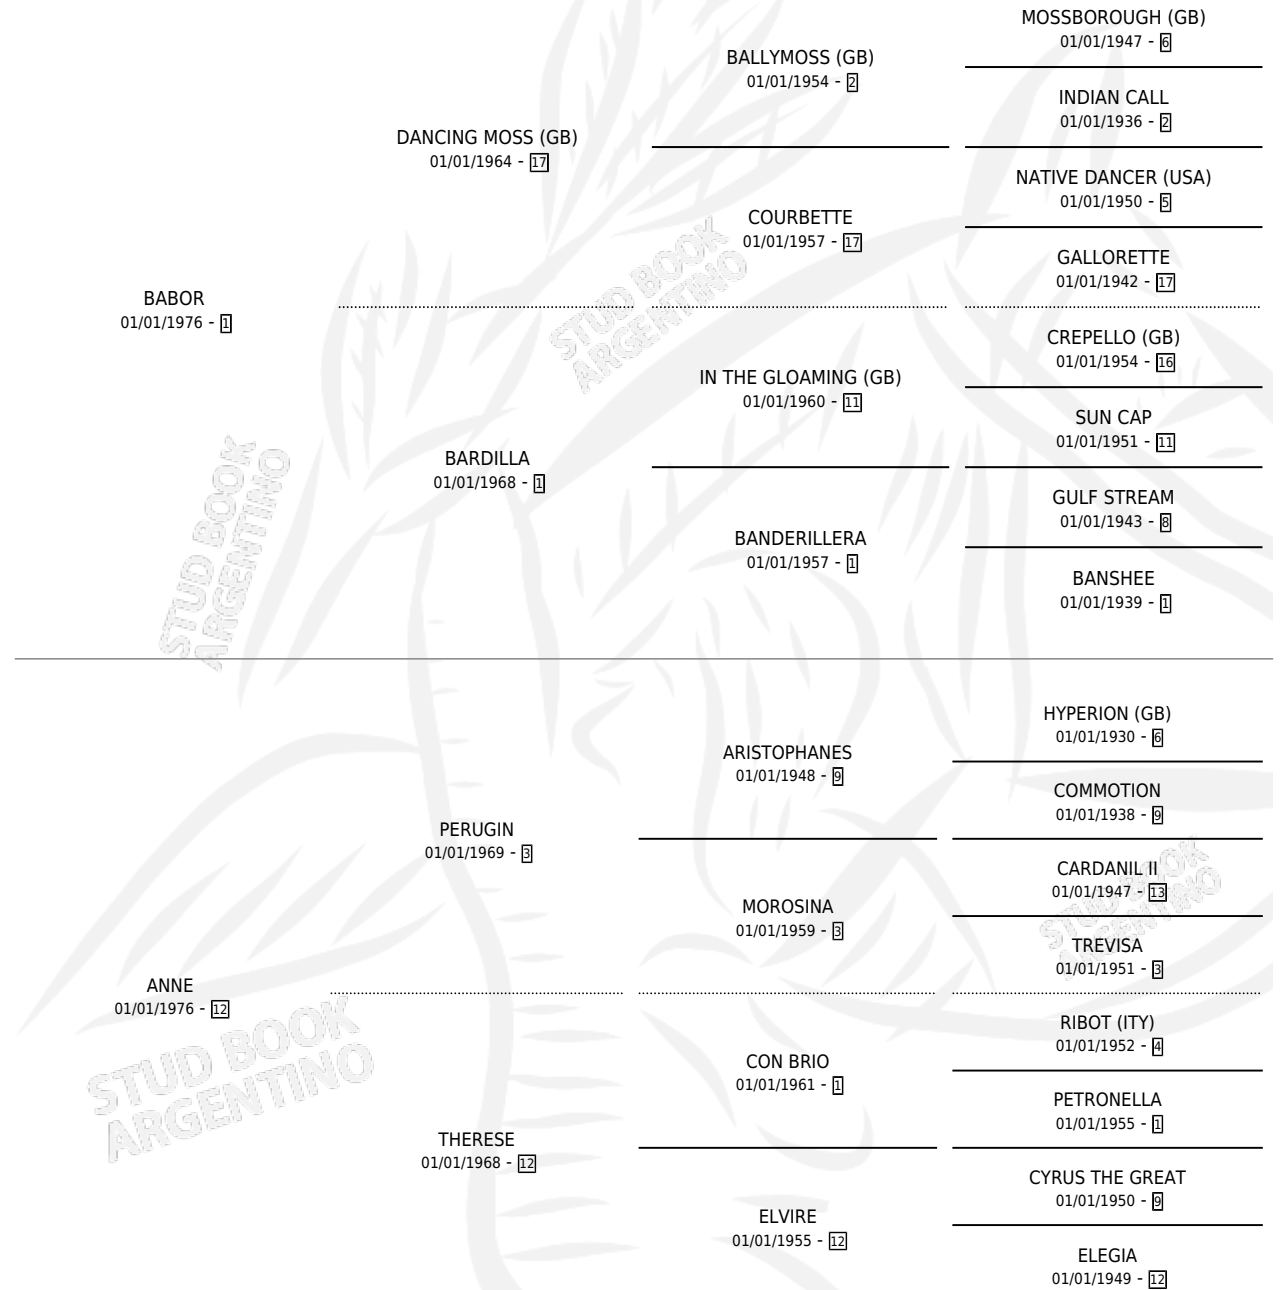

ANNEBANE

por **BABOR** y **ANNE** por **PERUGIN**

Argentina · Hembra · Alazan · SP · 24/09/1984
Familia 12-d · Volumen 32

ESTADO

TIPIFICACIÓN SANGUÍNEA	X
TIPIFICACIÓN POR ADN	X
PASAPORTE	X
IDENTIFICACIÓN POR MICROCHIP	X
REPRODUCTOR	✓

Lugar de nacimiento: Campo particular

Criador: De Mas De Dos S.R.L.

~

HIJOS

	MACHOS	HEMBRAS
1 NACIERON	1	0
SIN ACTUACIONES		

PEDIGREE