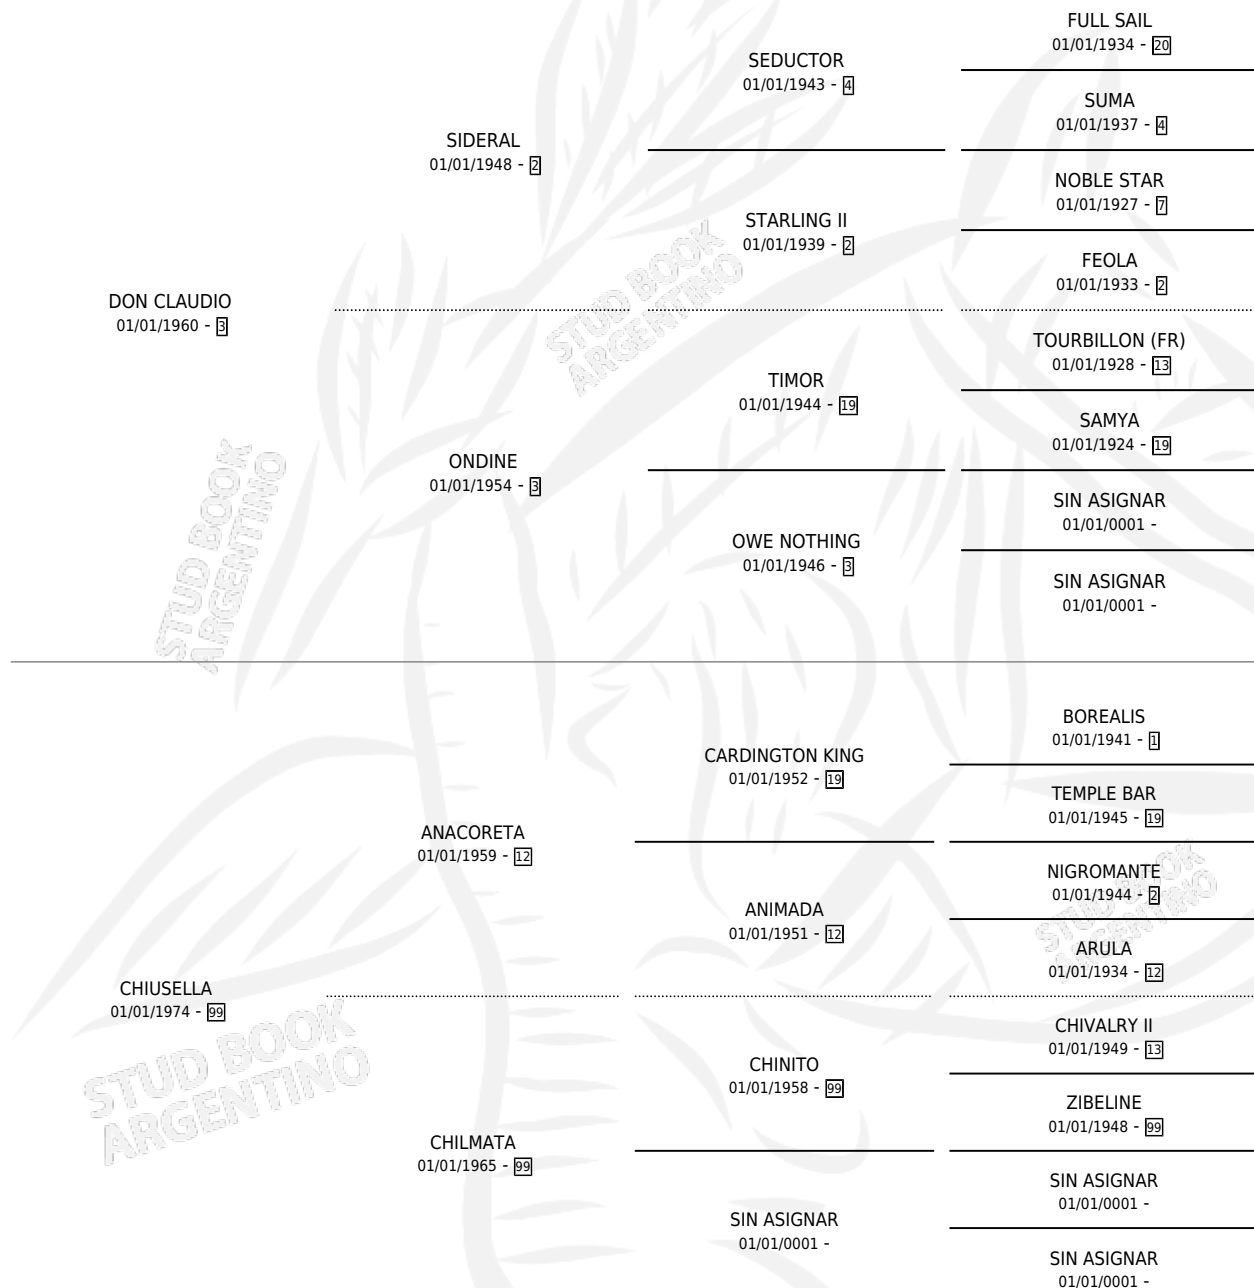

CLAUSELLA

por DON CLAUDIO y CHIUSELLA por ANACORETA

Argentina · Hembra · Zaino · SP · 26/09/1984
Familia 99 · Volumen 32

ESTADO

TIPIFICACIÓN SANGUÍNEA	X
TIPIFICACIÓN POR ADN	X
PASAPORTE	X
IDENTIFICACIÓN POR MICROCHIP	X
REPRODUCTOR	X

Lugar de nacimiento: Campo particular

Criador: Sin dato

PEDIGREE

CLAUSELLA

Datos oficiales del Stud Book Argentino

Documento generado el 03/05/2026

studbook.org.ar