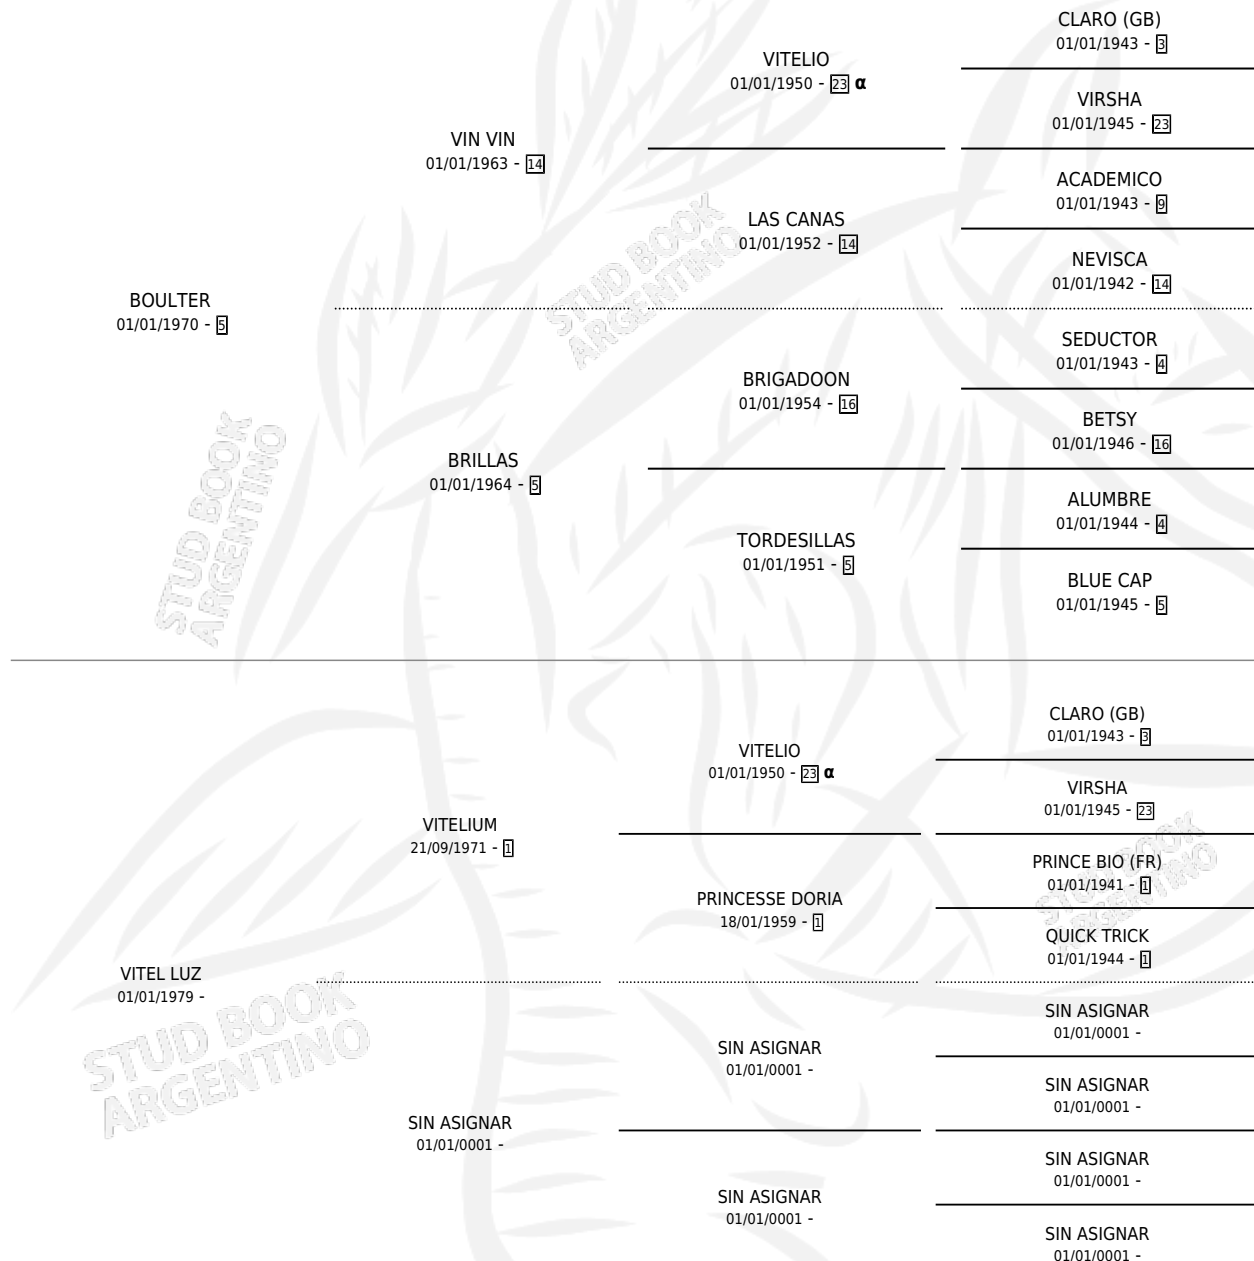

BOULTER REY

por **BOULTER** y **VITEL LUZ** por **VITELIUM**

Argentina · Macho · Zaino · SP · 08/10/1984
Familia · Volumen 32

ESTADO

TIPIFICACIÓN SANGUÍNEA	X
TIPIFICACIÓN POR ADN	X
PASAPORTE	X
IDENTIFICACIÓN POR MICROCHIP	X
REPRODUCTOR	X

Lugar de nacimiento: Campo particular

Criador: Sin dato

PEDIGREE

INBREEDING : α

BOULTER REY

Datos oficiales del Stud Book Argentino

Documento generado el 07/05/2026

studbook.org.ar