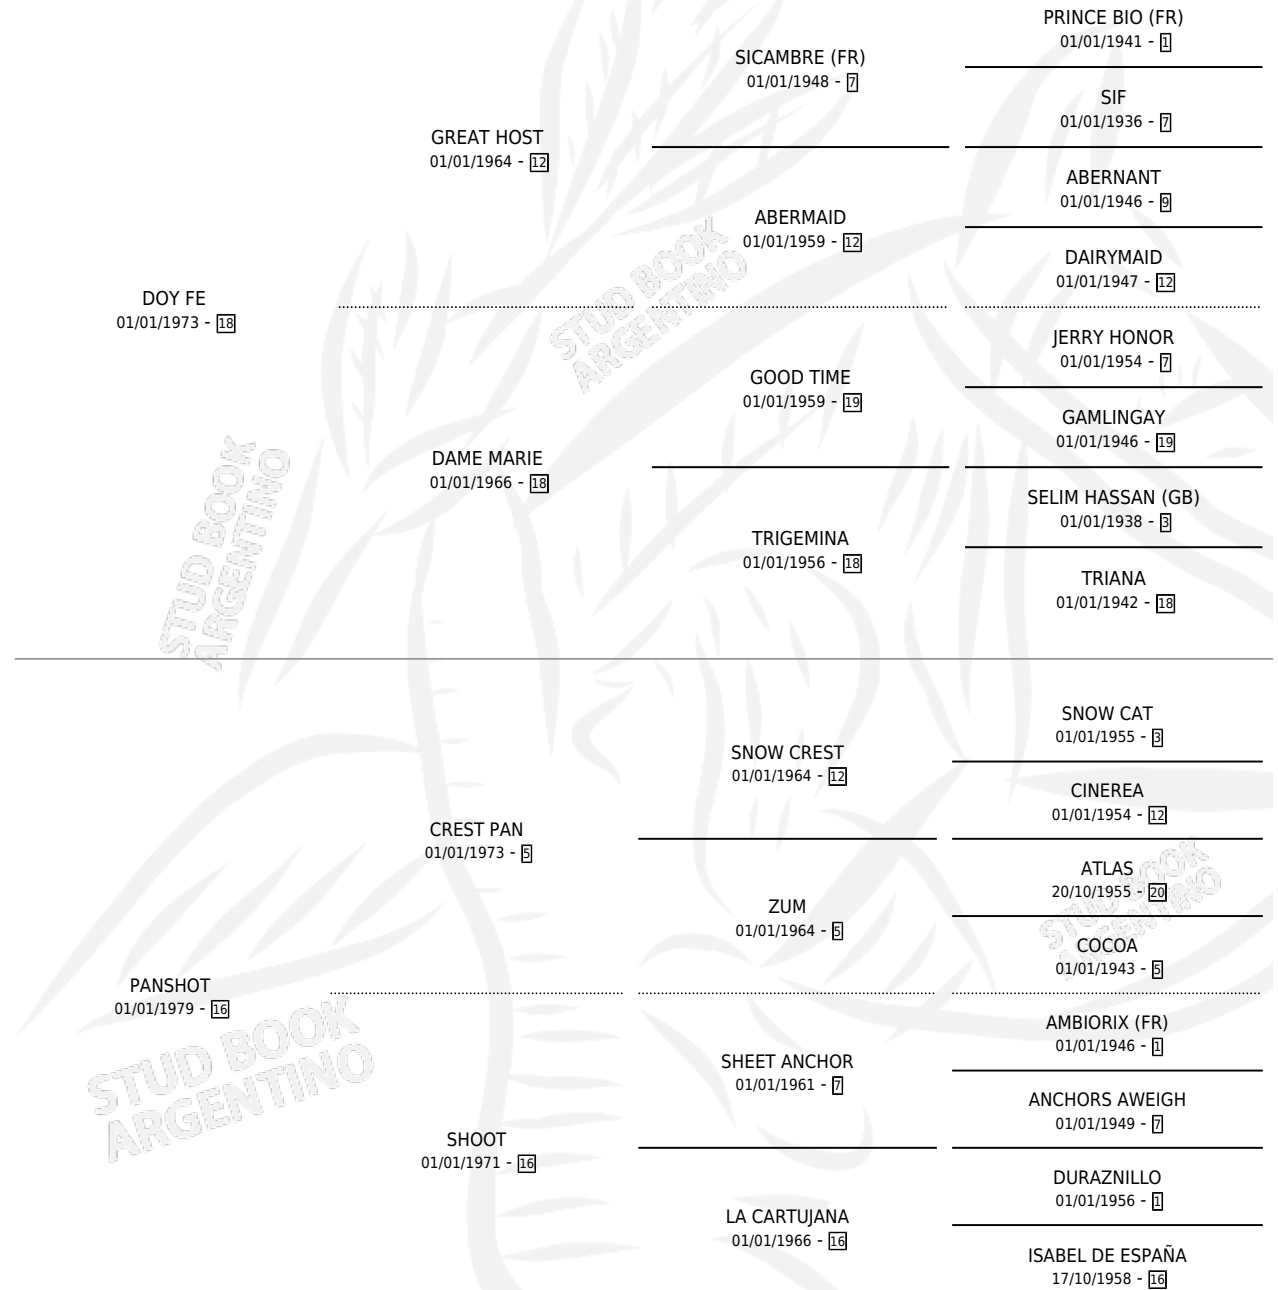

DOY PAN

por DOY FE y PANSHOT por CREST PAN

Argentina · Macho · Alazan · SP · 13/10/1984
Familia 16-d · Volumen 32

ESTADO

TIPIFICACIÓN SANGUÍNEA	X
TIPIFICACIÓN POR ADN	X
PASAPORTE	X
IDENTIFICACIÓN POR MICROCHIP	X
REPRODUCTOR	X

Lugar de nacimiento: Campo particular

Criador: Sin dato

PEDIGREE

DOY PAN

Datos oficiales del Stud Book Argentino

Documento generado el 05/05/2026

studbook.org.ar