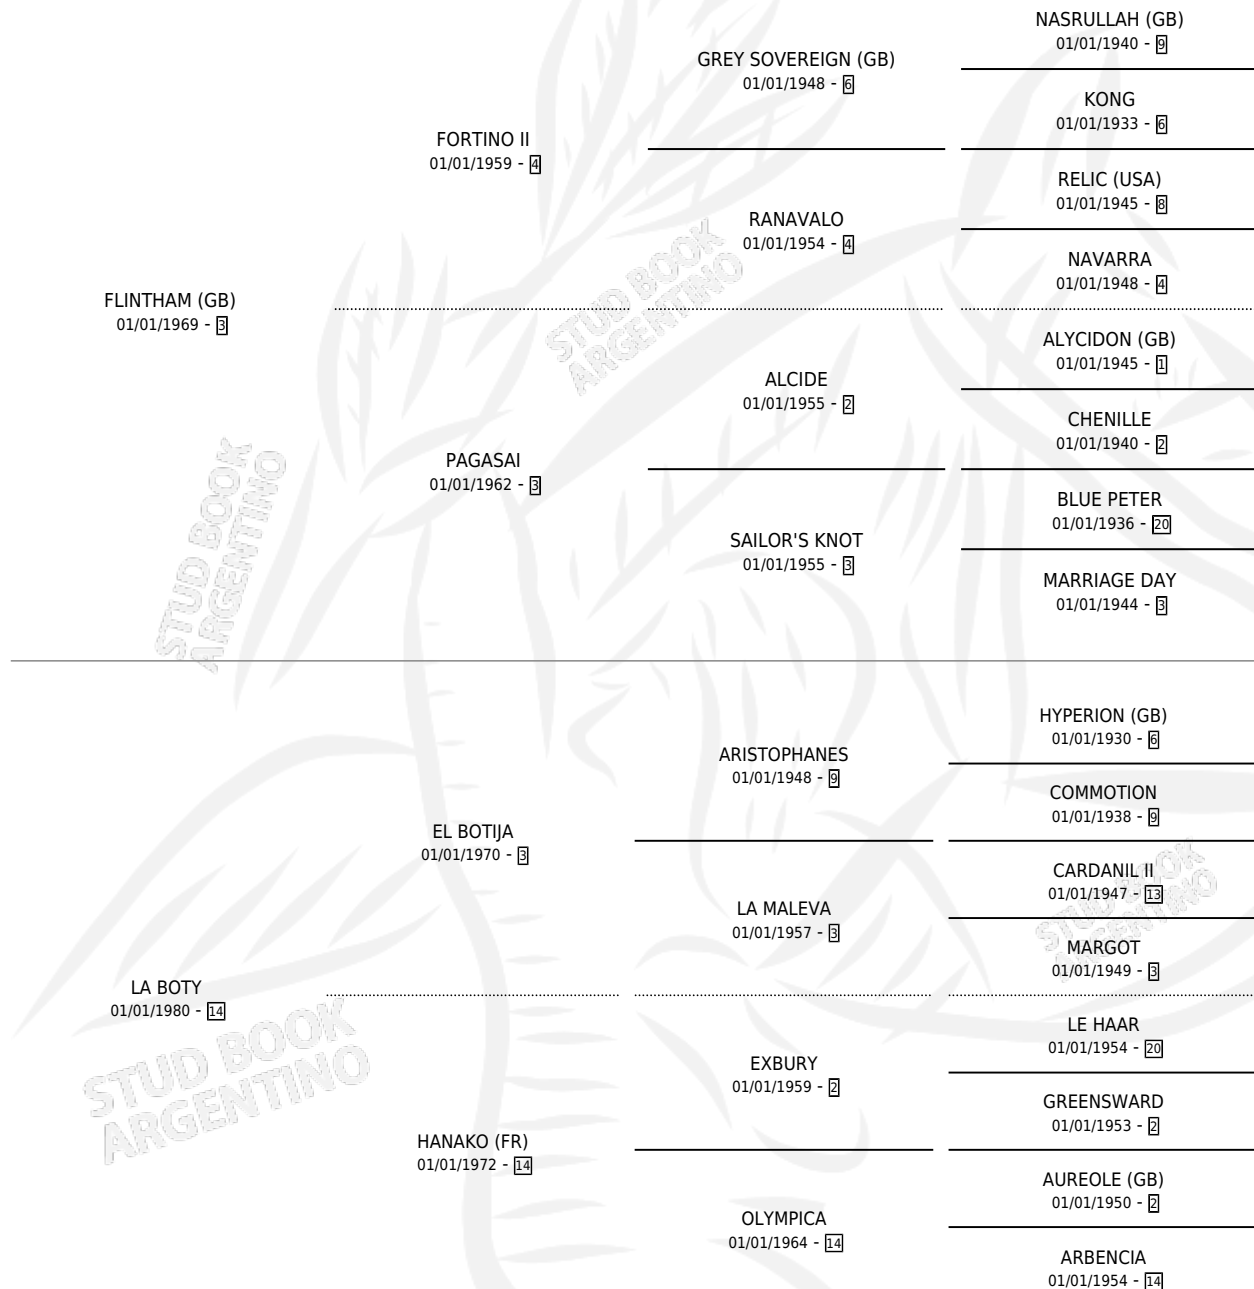

LA COMTESSE

por **FLINTHAM (GB)** y **LA BOTY** por **EL BOTIJA**

Argentina · Hembra · Alazan · SP · 05/10/1984
Familia 14 · Volumen 32

ESTADO

TIPIFICACIÓN SANGUÍNEA	✓
TIPIFICACIÓN POR ADN	X
PASAPORTE	X
IDENTIFICACIÓN POR MICROCHIP	X
REPRODUCTOR	✓

Lugar de nacimiento: Santa María De Araras
Criador: Solveyra Eduardo Alfredo

~

HIJOS

	MACHOS	HEMBRAS
4 NACIERON	2	2
1 CORRIERON	1	0
1 GANARON	1	0
0 GANADORES CL	0 GANADORES GR	0 GANADORES G1

PEDIGREE

S

mientos 4 / Efectividad 80.00%

PADRILLO	PRODUCTO	CRIADOR	1ER SERVICIO	ÚLTIMO SERVICIO
LORENZONI (USA)	∅		16/10/1992	16/10/1992
LA COMTESSE	ROYAL TEAR (H Z, 09/10/1992)	SOLVEYRA EDUARDO ALFREDO	24/10/1991	24/10/1991
LA COMTESSE	LA CREME (H TA, 21/09/1991)	SOLVEYRA EDUARDO ALFREDO	09/10/1990	11/10/1990
LA COMTESSE	LE COMTE (M ZC, 29/09/1990)	SOLVEYRA EDUARDO ALFREDO	09/10/1989	09/10/1989
BINARIO	CONDADO (M A, 27/09/1989)	SOLVEYRA EDUARDO ALFREDO	03/10/1988	03/10/1988