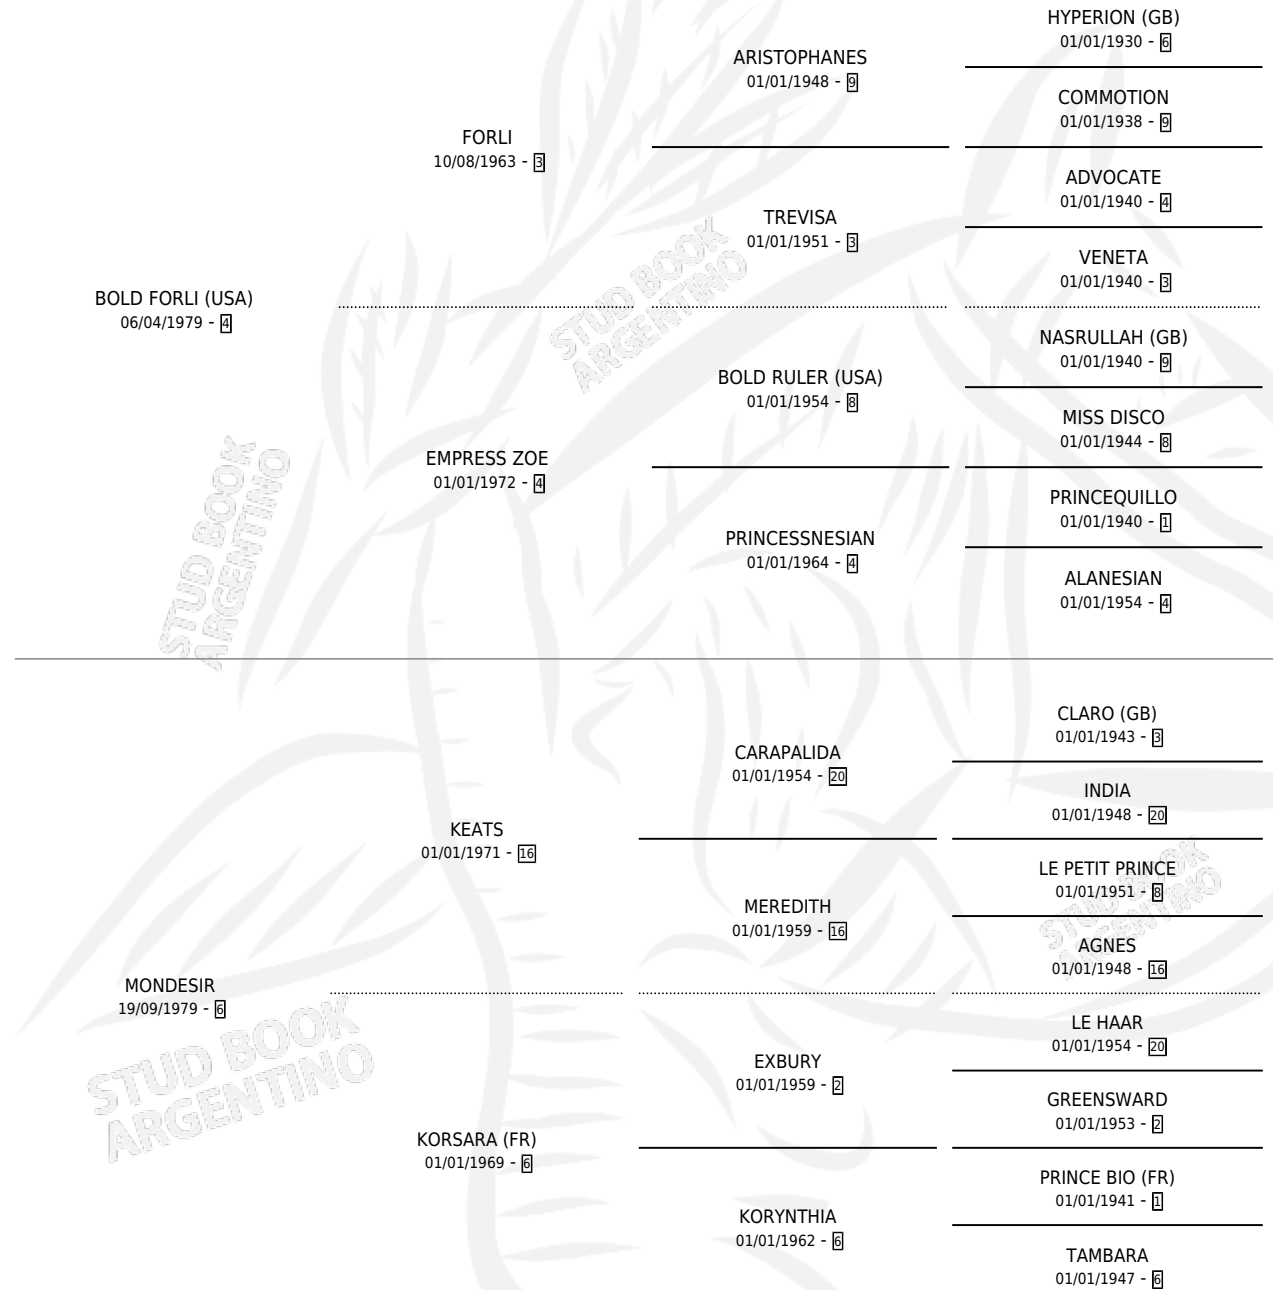

MOUDY

por **BOLD FORLI (USA)** y **MONDESIR** por **KEATS**

Argentina · Hembra · Alazan · SP · 15/10/1984
Familia 6-d · Volumen 32

ESTADO

TIPIFICACIÓN SANGUÍNEA	✓
TIPIFICACIÓN POR ADN	X
PASAPORTE	X
IDENTIFICACIÓN POR MICROCHIP	X
REPRODUCTOR	✓

Lugar de nacimiento: Campo particular

Criador: Sin dato

PEDIGREE

S

mientos 0 / Efectividad 0.00%

PADRILLO	PRODUCTO	CRIADOR	1ER SERVICIO	ÚLTIMO SERVICIO
EL RULETERO	∅		21/11/1996	21/11/1996
MOUDY	∅		12/11/1995	12/11/1995
EL RULETERO	∅		24/11/1994	24/11/1994
Datos oficiales del Stud Book Argentino Documento generado el 04/05/2026				
PALOMET	∅		19/08/1994	21/08/1994
studbook.org.ar				
JANG LARK	∅		16/10/1993	22/10/1993
CAMBALACHE	∅		10/11/1991	12/11/1991
CONGUERO	∅		20/10/1990	26/11/1990
CAMBALACHE	∅		21/09/1989	27/09/1989
CAMBALACHE	∅		10/12/1988	14/12/1988