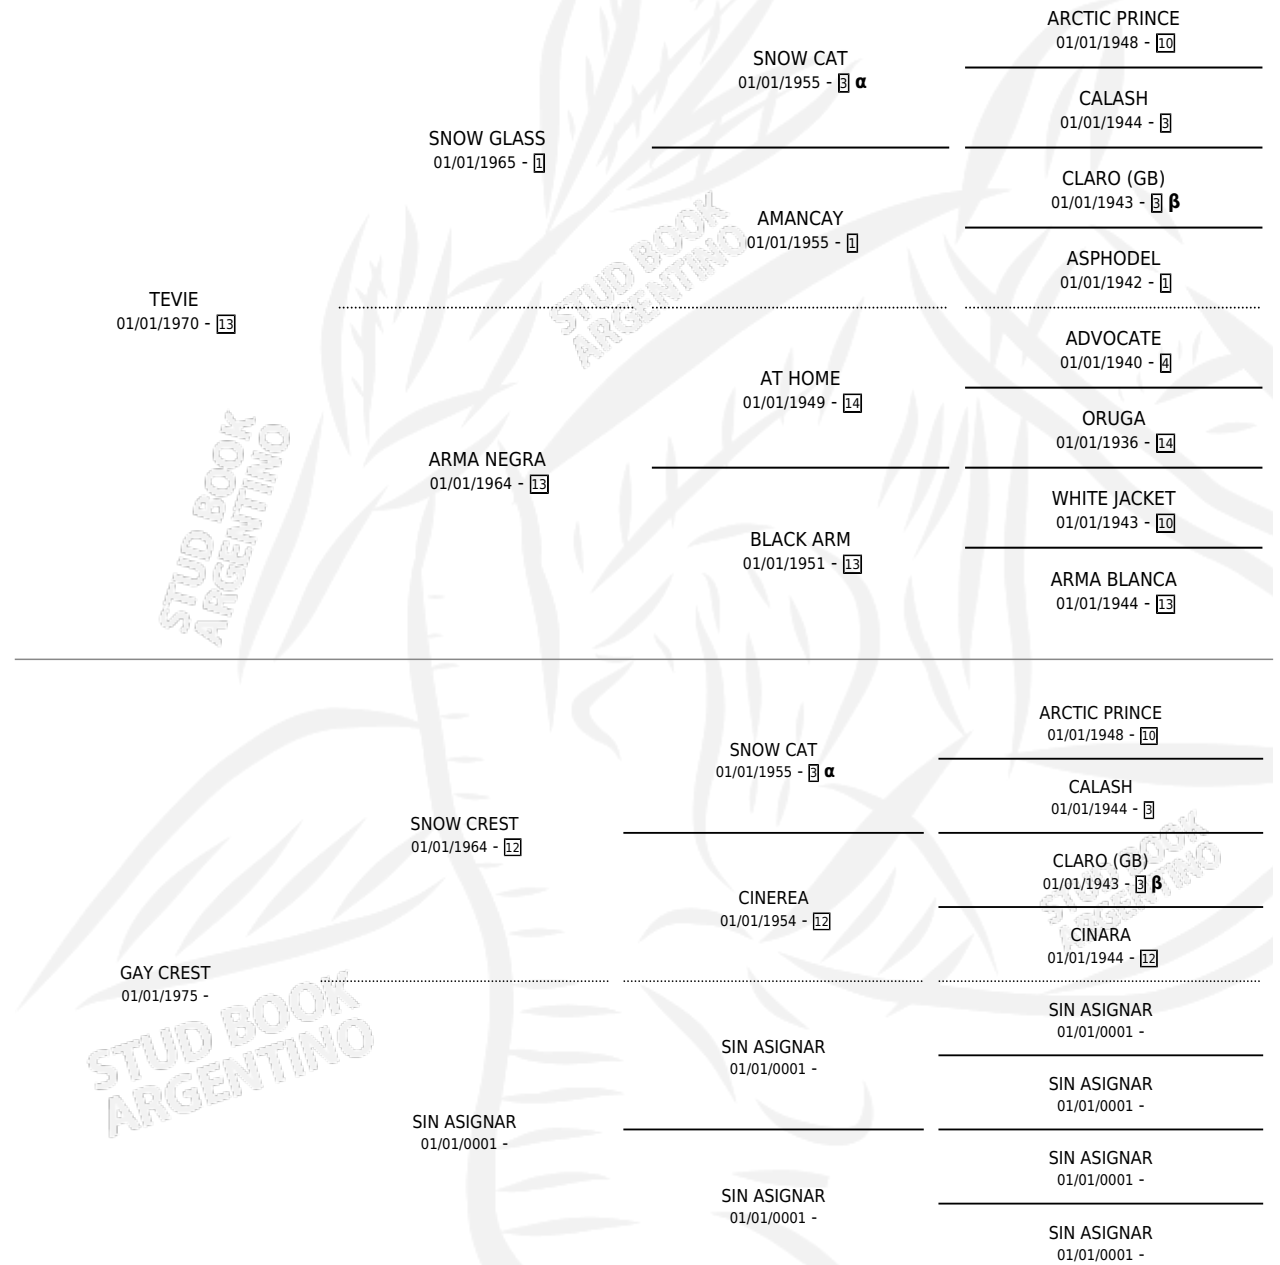

EMPASTADA

por **TEVIE** y **GAY CREST** por **SNOW CREST**

Argentina · Hembra · Alazan · SP · 08/10/1984
Familia · Volumen 32

ESTADO

TIPIFICACIÓN SANGUÍNEA	X
TIPIFICACIÓN POR ADN	X
PASAPORTE	X
IDENTIFICACIÓN POR MICROCHIP	X
REPRODUCTOR	X

Lugar de nacimiento: Campo particular

Criador: Sin dato

PEDIGREE

INBREEDING : α, β

EMPASTADA

Datos oficiales del Stud Book Argentino

Documento generado el 04/05/2026

studbook.org.ar