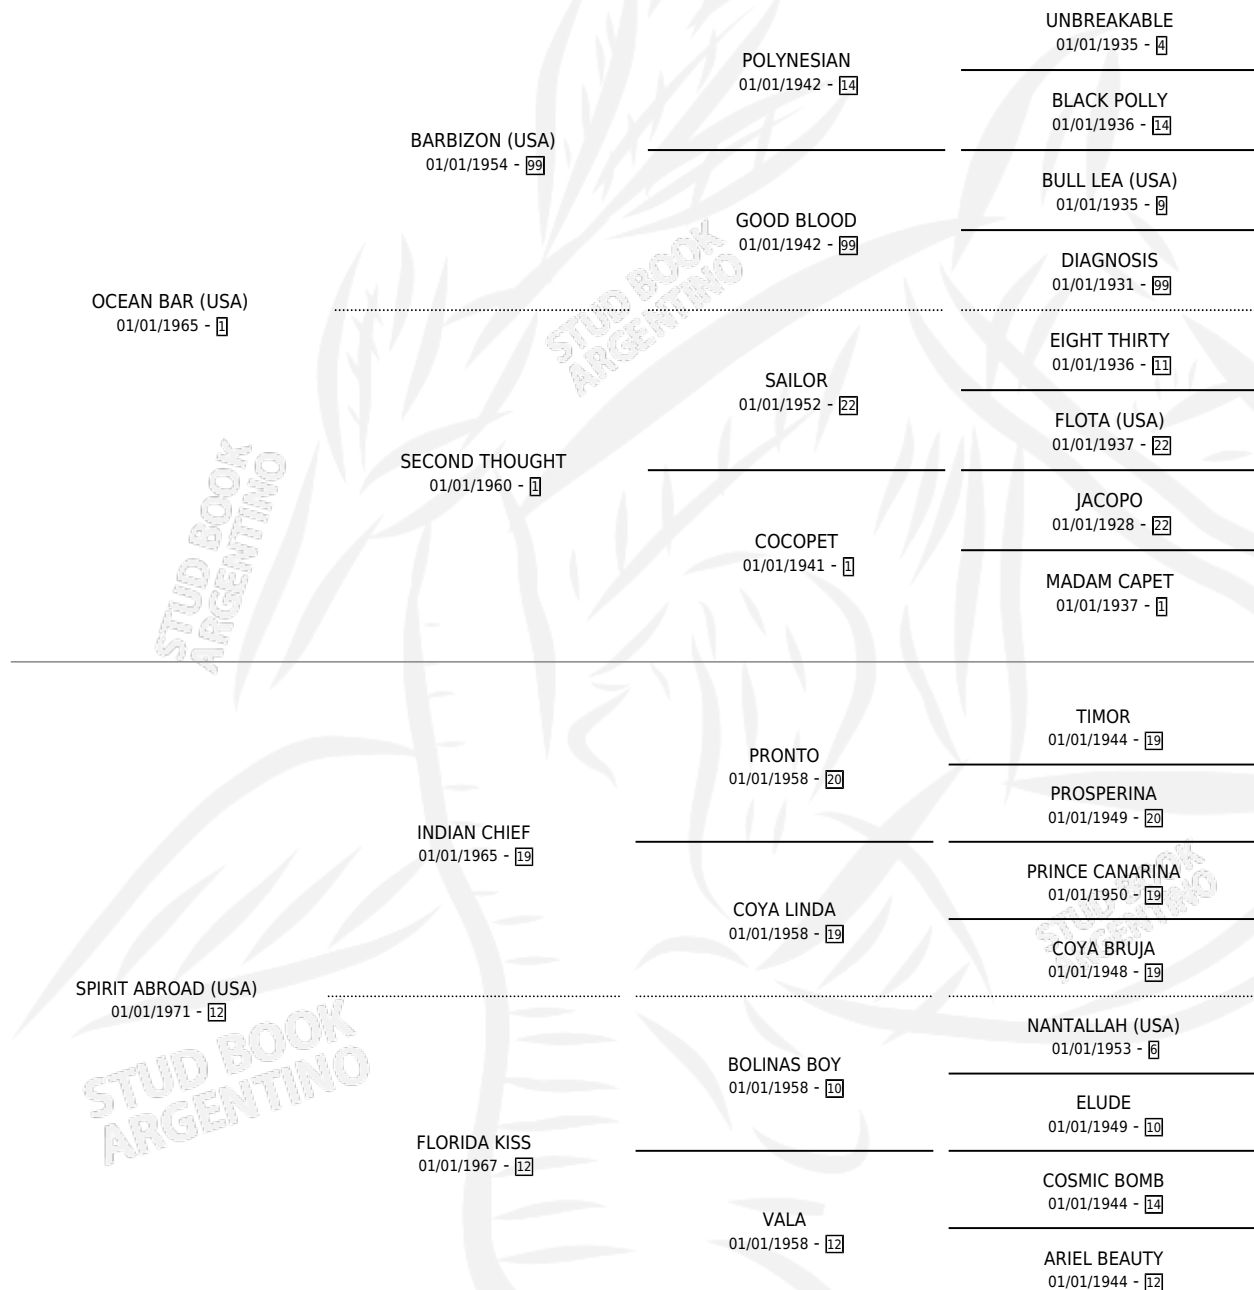

BARRABASADA

por OCEAN BAR (USA) y SPIRIT ABROAD (USA) por
INDIAN CHIEF

Argentina · Hembra · Zaino · SP · 16/10/1984
Familia 12-b · Volumen 32

ESTADO

TIPIFICACIÓN SANGUÍNEA	✓
TIPIFICACIÓN POR ADN	X
PASAPORTE	X
IDENTIFICACIÓN POR MICROCHIP	X
REPRODUCTOR	✓

Lugar de nacimiento: Campo particular
Criador: Sin dato

~

HIJOS

	MACHOS	HEMBRAS
2 NACIERON	1	1
2 CORRIERON	1	1
1 GANARON	1	0
0 GANADORES CL	0 GANADORES GR	0 GANADORES G1

PEDIGREE