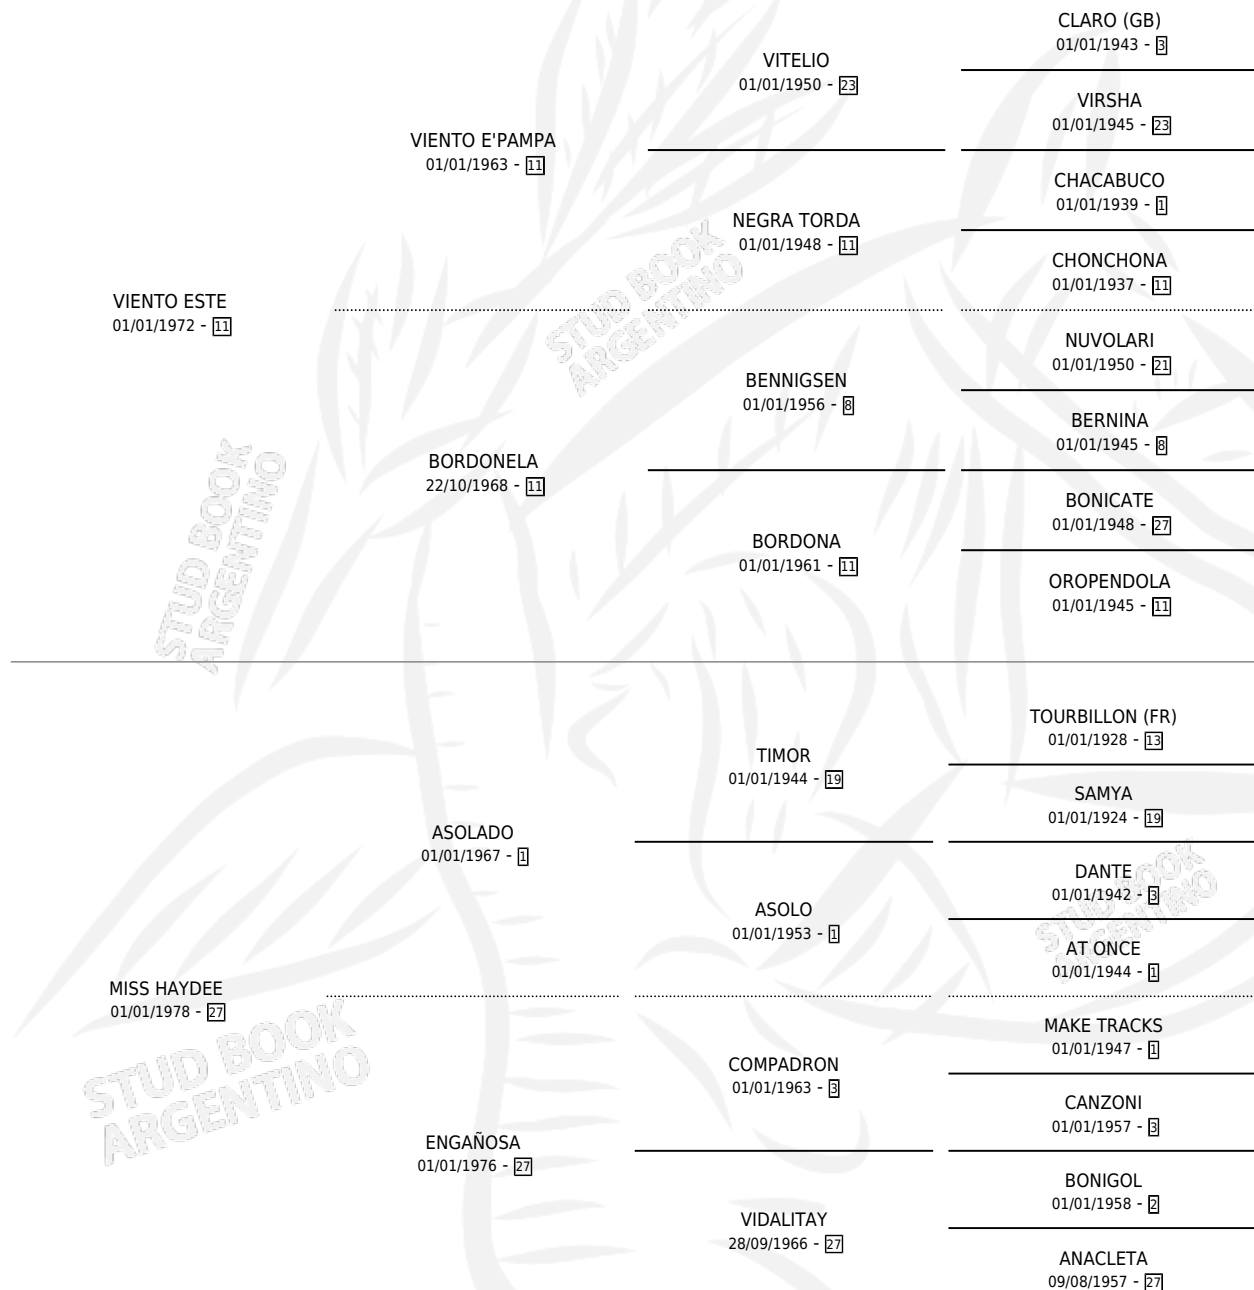

EMBAUCADA

por VIENTO ESTE y MISS HAYDEE por ASOLADO

Argentina · Hembra · Alazan · SP · 19/10/1984
Familia 27 · Volumen 32

ESTADO

TIPIFICACIÓN SANGUÍNEA	X
TIPIFICACIÓN POR ADN	X
PASAPORTE	X
IDENTIFICACIÓN POR MICROCHIP	X
REPRODUCTOR	X

Lugar de nacimiento: Campo particular

Criador: Sin dato

PEDIGREE

EMBAUCADA

Datos oficiales del Stud Book Argentino

Documento generado el 06/05/2026

studbook.org.ar