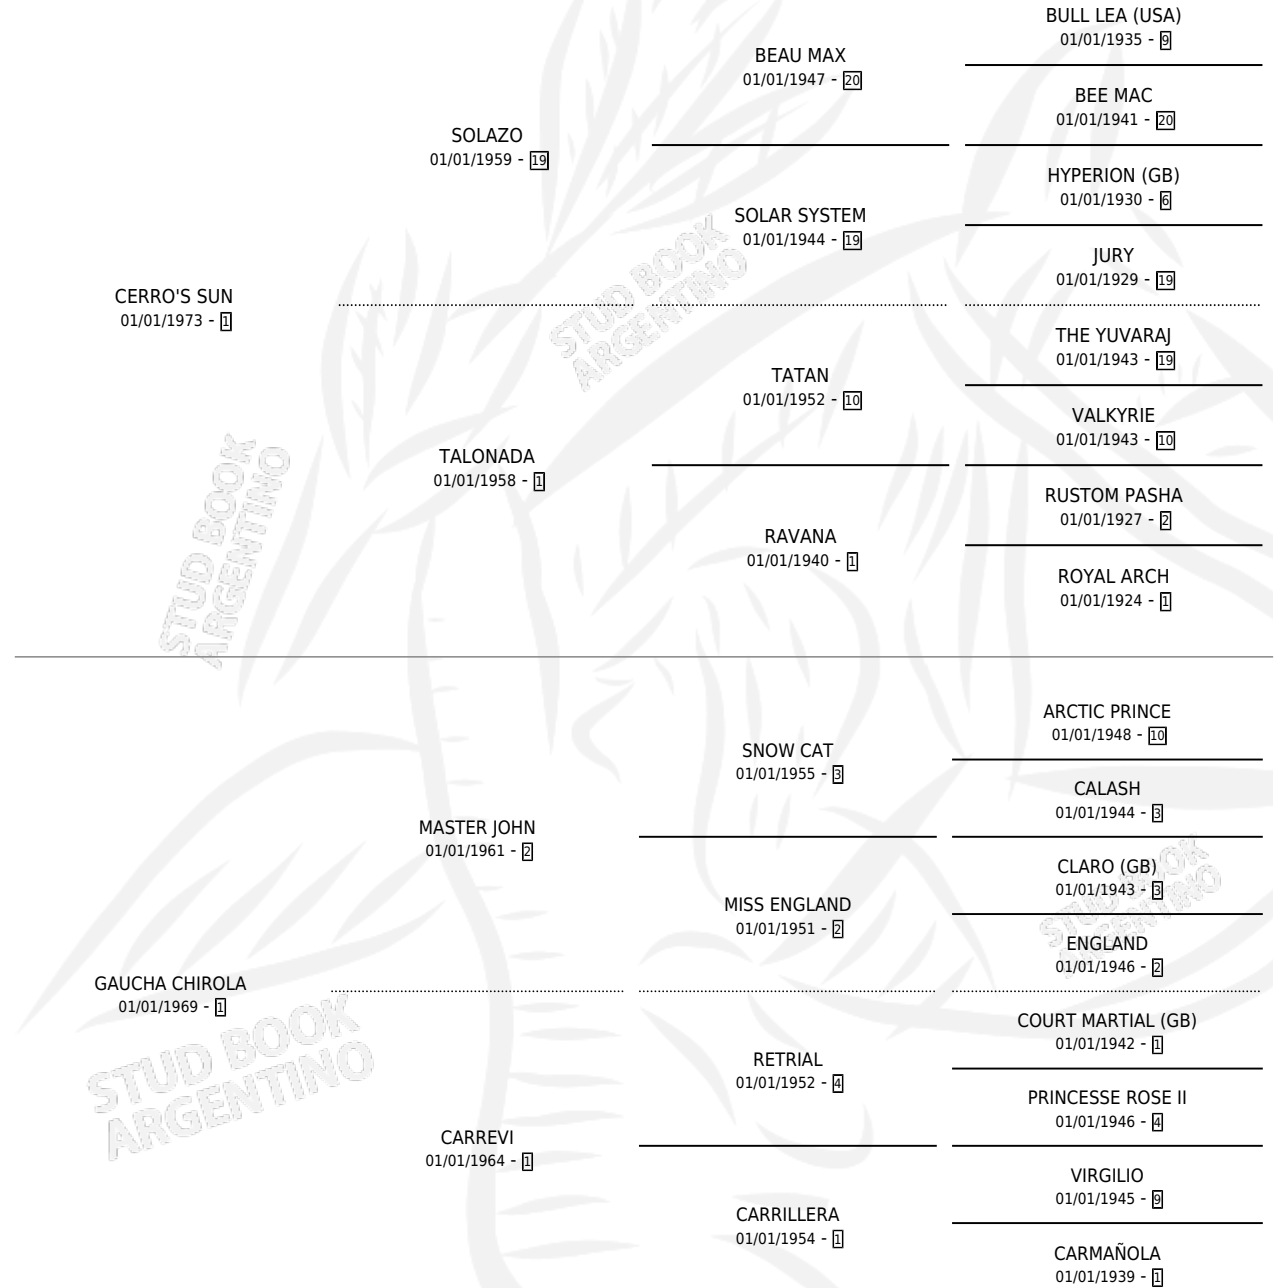

SOY CRIOLLA

por CERRO'S SUN y GAUCHA CHIROLA por MASTER JOHN

Argentina · Hembra · Alazan · SP · 23/10/1984
Familia 1-j · Volumen 32

ESTADO

TIPIFICACIÓN SANGUÍNEA	✓
TIPIFICACIÓN POR ADN	X
PASAPORTE	X
IDENTIFICACIÓN POR MICROCHIP	X
REPRODUCTOR	✓

Lugar de nacimiento: Campo particular

Criador: Sin dato

~

HIJOS

	MACHOS	HEMBRAS
1 NACIERON	0	1
SIN ACTUACIONES		

PEDIGREE