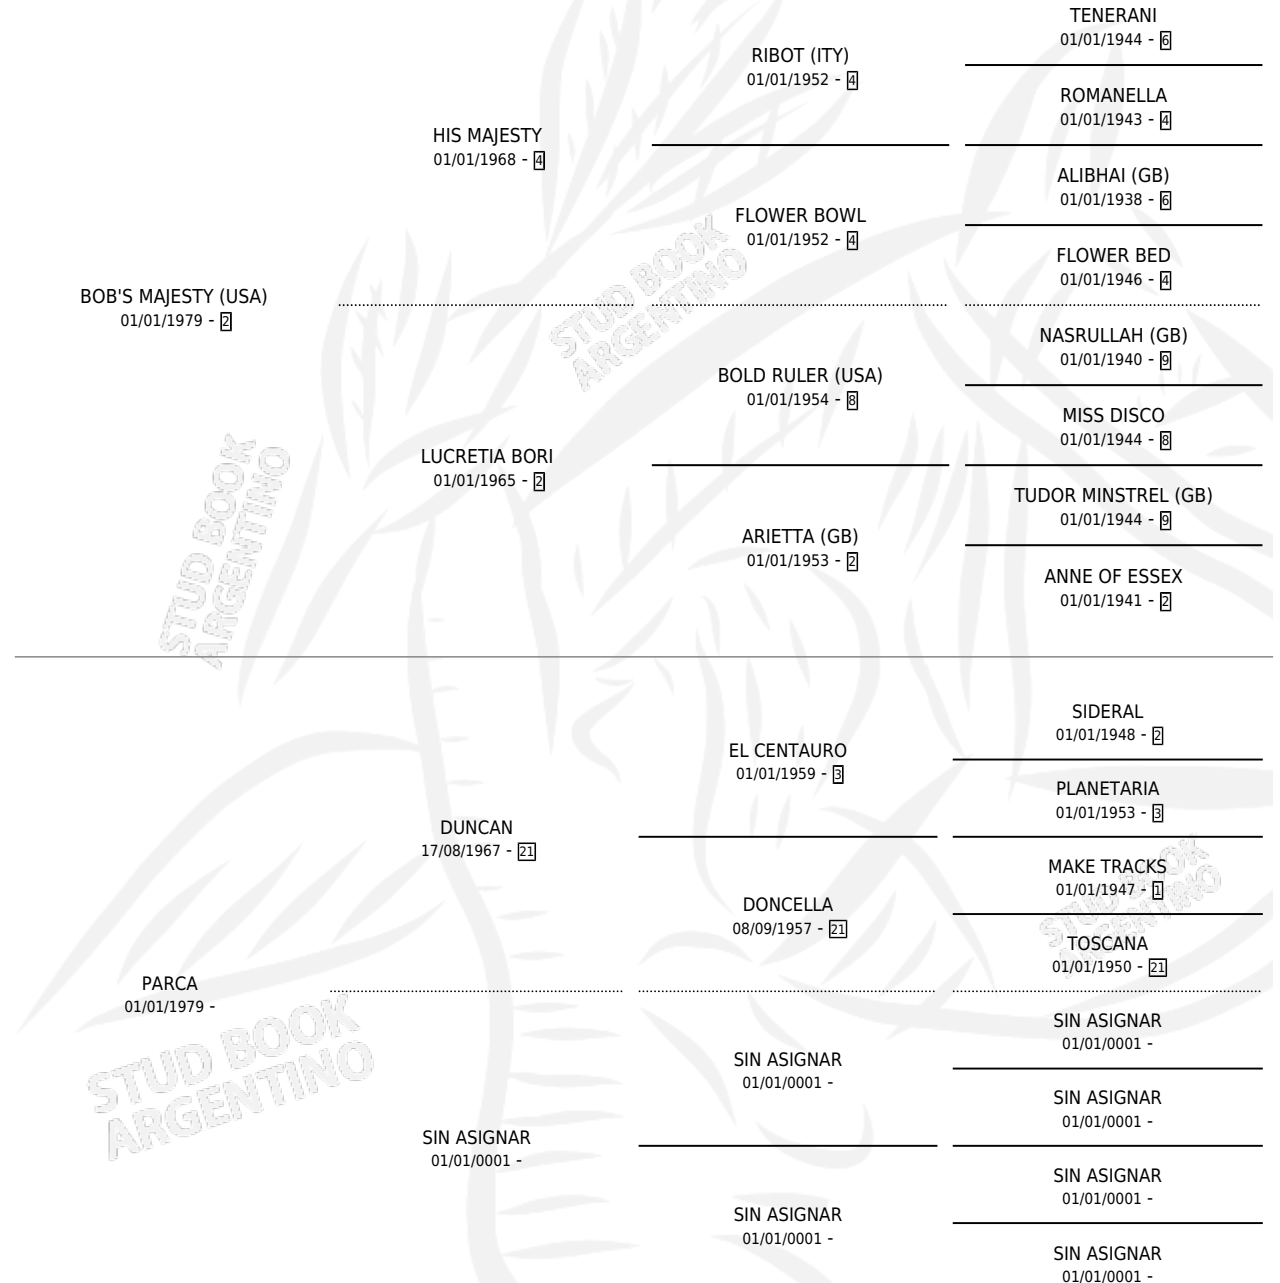

Lugar de nacimiento: San Rafael del Reparo

Criador: Sin dato

PEDIGREE

CAMPAÑA

Solo carreras oficiales de Argentina

POR EDAD

EDAD	CC	1°	2°	3°	4°	5°	NP	CLC	CLG	CLCG1	CLGG1	IMPORTE	GANANCIA / CC
3 AÑOS	1	1	0	0	0	0	0	0	0	0	0	\$0	\$0
4 AÑOS	17	1	1	2	3	3	7	0	0	0	0	\$0	\$0
5 AÑOS	2	0	0	0	0	0	2	0	0	0	0	\$0	\$0
TOTALES	20	2	1	2	3	3	9	0	0	0	0	\$0	\$0
%		10.0%	5.0%	10.0%	15.0%	15.0%	45.0%	0.0%	0.0%	0.0%	0.0%		