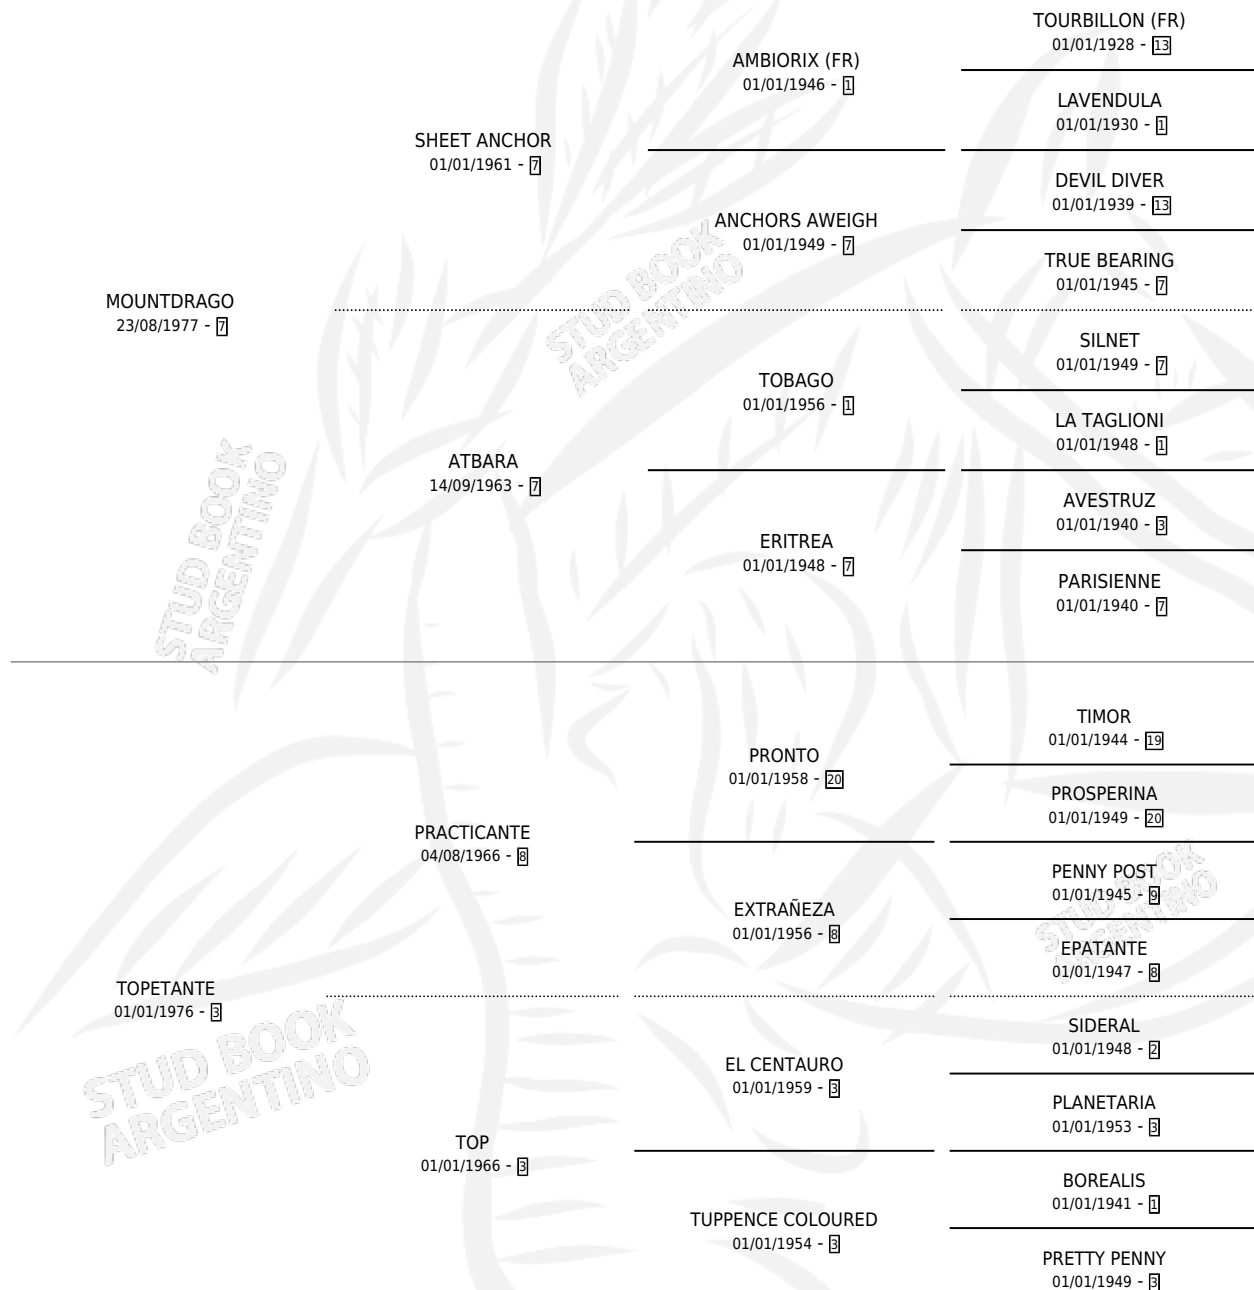

Lugar de nacimiento: La Biznaga

Criador: La Biznaga

~

HIJOS

	MACHOS	HEMBRAS
8 NACIERON	2	6
5 CORRIERON	2	3
1 GANARON	0	1
0 GANADORES CL	0 GANADORES GR	0 GANADORES G1

PEDIGREE

CAMPAÑA

Solo carreras oficiales de Argentina