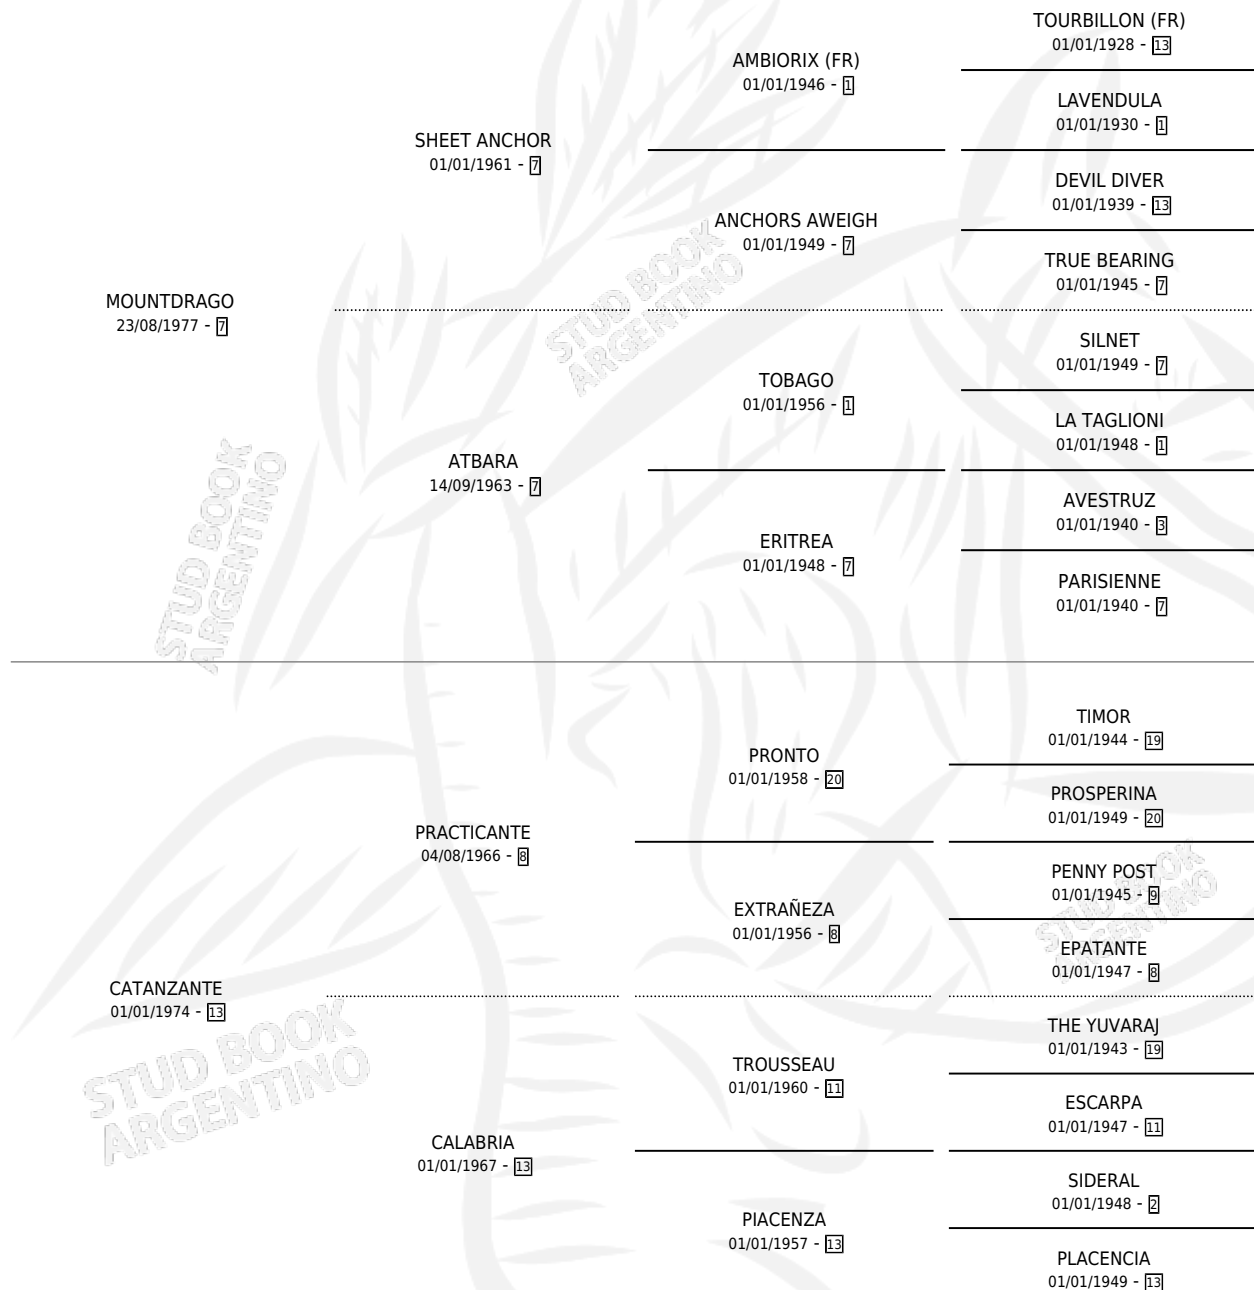

Lugar de nacimiento: La Biznaga

Criador: La Biznaga

~

HIJOS

	MACHOS	HEMBRAS
3 NACIERON	1	2
3 CORRIERON	1	2
2 GANARON	0	2
0 GANADORES CL	0 GANADORES GR	0 GANADORES G1

PEDIGREE

CAMPAÑA

Solo carreras oficiales de Argentina