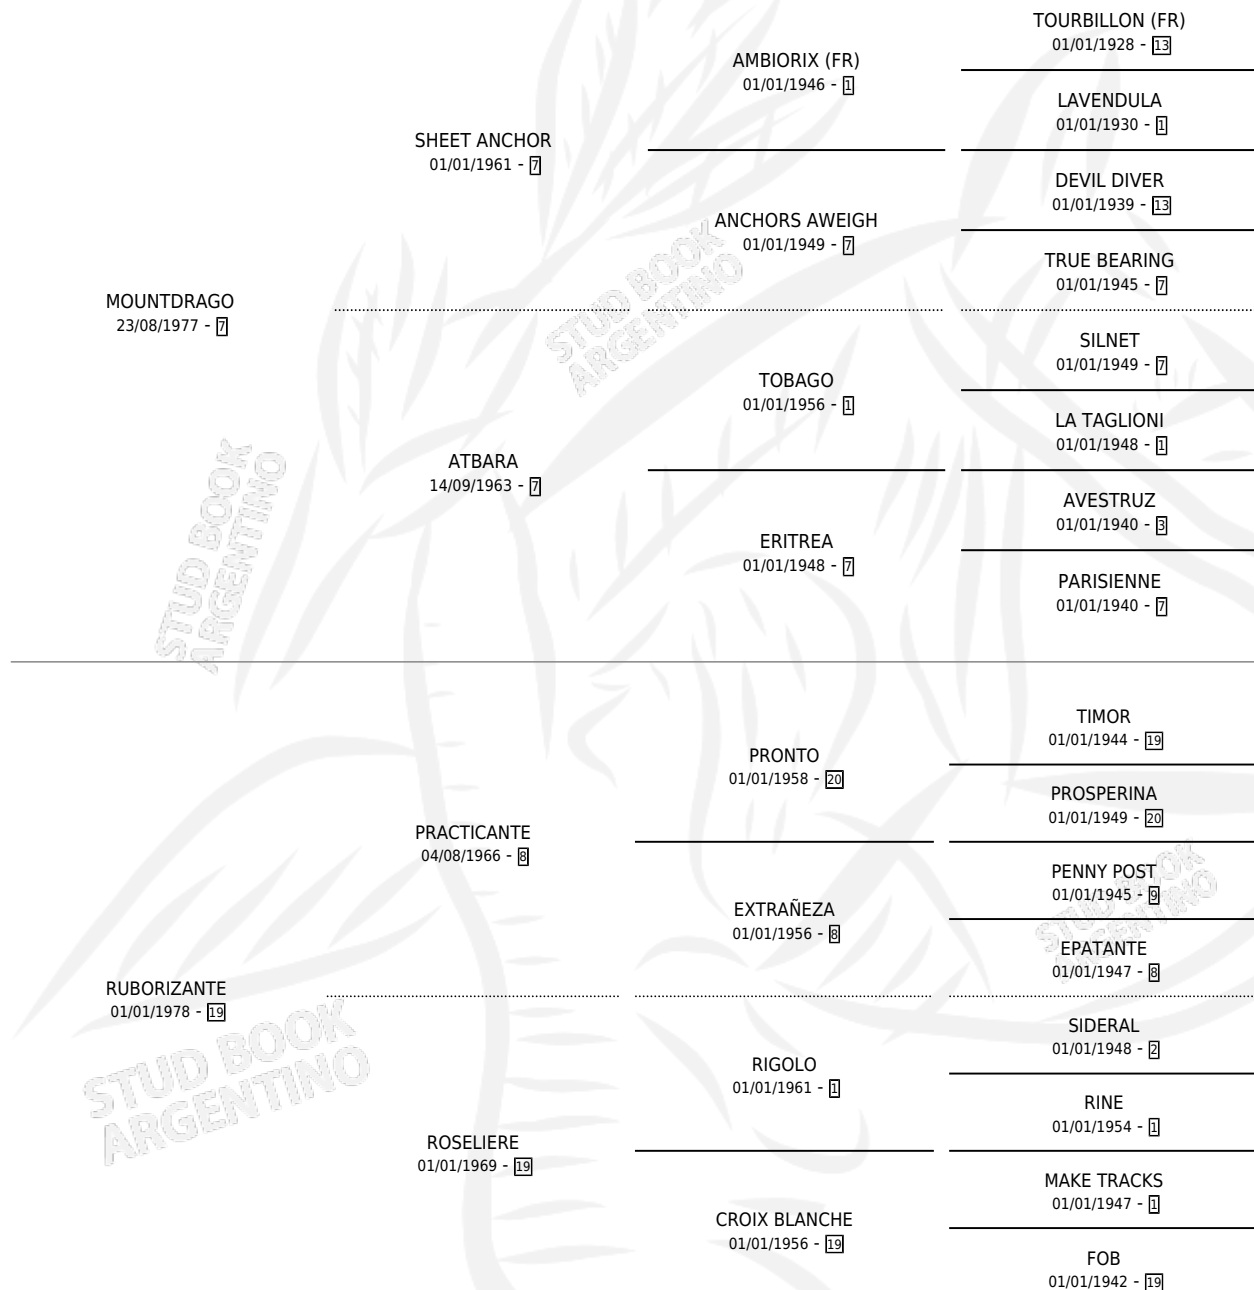

MONTE RUMANO

por MOUNTDRAGO y RUBORIZANTE por PRACTICANTE

Argentina · Macho · Zaino · SP · 11/10/1984
Familia 19 · Volumen 32

ESTADO

TIPIFICACIÓN SANGUÍNEA	X
TIPIFICACIÓN POR ADN	X
PASAPORTE	X
IDENTIFICACIÓN POR MICROCHIP	X
REPRODUCTOR	X

Lugar de nacimiento: La Biznaga

Criador: Asociacion Cooperativa De Criadores De Caballos De Carrera

PEDIGREE

CAMPAÑA

Solo carreras oficiales de Argentina

POR EDAD

EDAD	CC	1°	2°	3°	4°	5°	NP	CLC	CLG	CLCG1	CLGG1	IMPORTE	GANANCIA / CC
4 AÑOS	3	0	0	0	1	0	2	0	0	0	0	\$0	\$0
5 AÑOS	7	0	1	0	3	0	3	0	0	0	0	\$0	\$0
TOTALES	10	0	1	0	4	0	5	0	0	0	0	\$0	\$0
%		0.0%	10.0%	0.0%	40.0%	0.0%	50.0%	0.0%	0.0%	0.0%	0.0%		