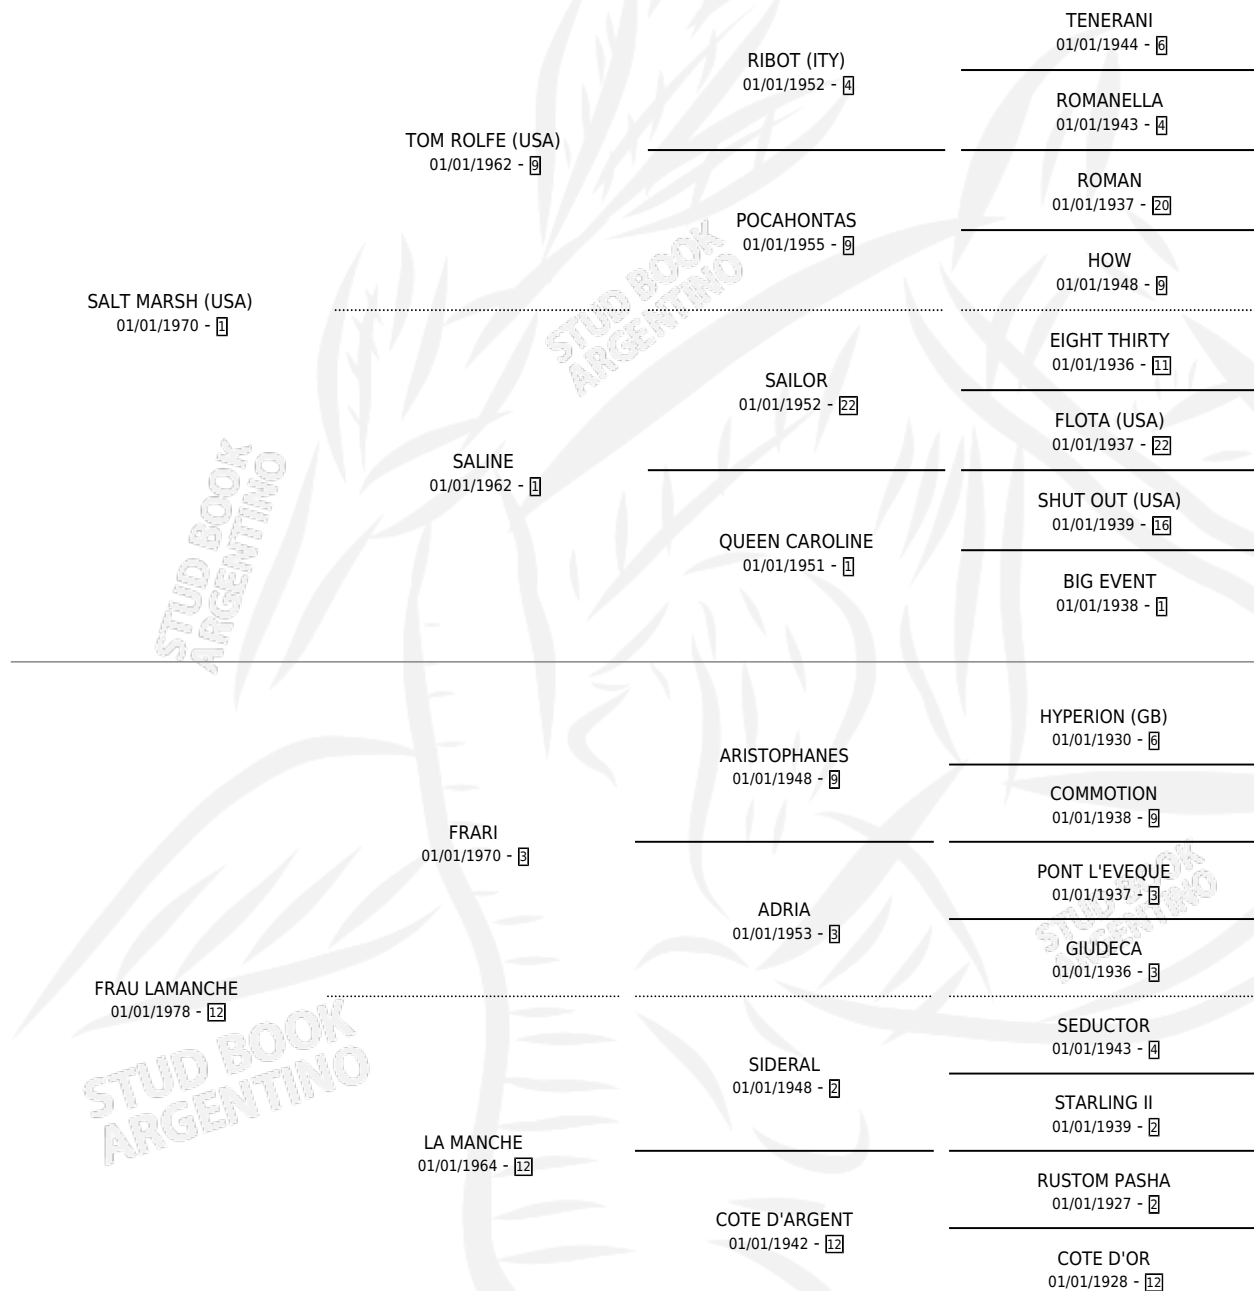

FURIOSO

por SALT MARSH (USA) y FRAU LAMANCHE por FRARI

Argentina · Macho · Zaino · SP · 18/10/1984
Familia 12-d · Volumen 32

ESTADO

TIPIFICACIÓN SANGUÍNEA	X
TIPIFICACIÓN POR ADN	X
PASAPORTE	X
IDENTIFICACIÓN POR MICROCHIP	X
REPRODUCTOR	X

Lugar de nacimiento: Campo particular

Criador: Sin dato

PEDIGREE

FURIOSO

Datos oficiales del Stud Book Argentino

Documento generado el 05/05/2026

studbook.org.ar