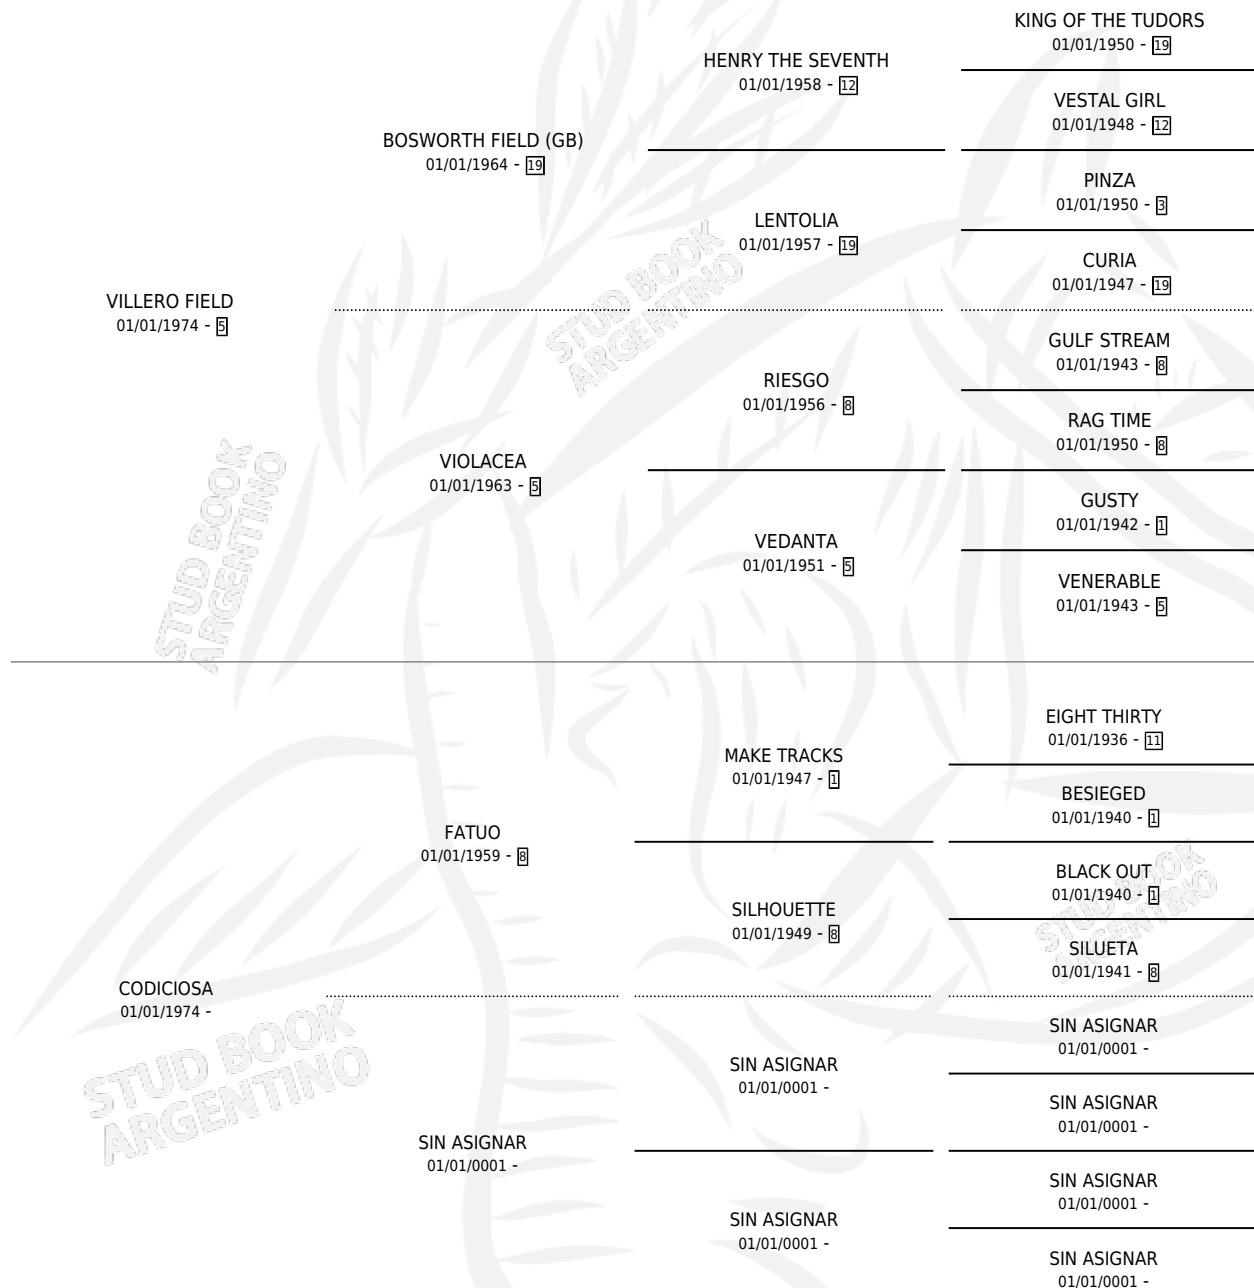

VILLERA MOZA

por VILLERO FIELD y CODICIOSA por FATUO

Argentina · Hembra · Alazan · SP · 09/10/1984
Familia · Volumen 32

ESTADO

TIPIFICACIÓN SANGUÍNEA	X
TIPIFICACIÓN POR ADN	X
PASAPORTE	X
IDENTIFICACIÓN POR MICROCHIP	X
REPRODUCTOR	X

Lugar de nacimiento: Campo particular

Criador: Sin dato

PEDIGREE

VILLERA MOZA

Datos oficiales del Stud Book Argentino

Documento generado el 11/05/2026

studbook.org.ar