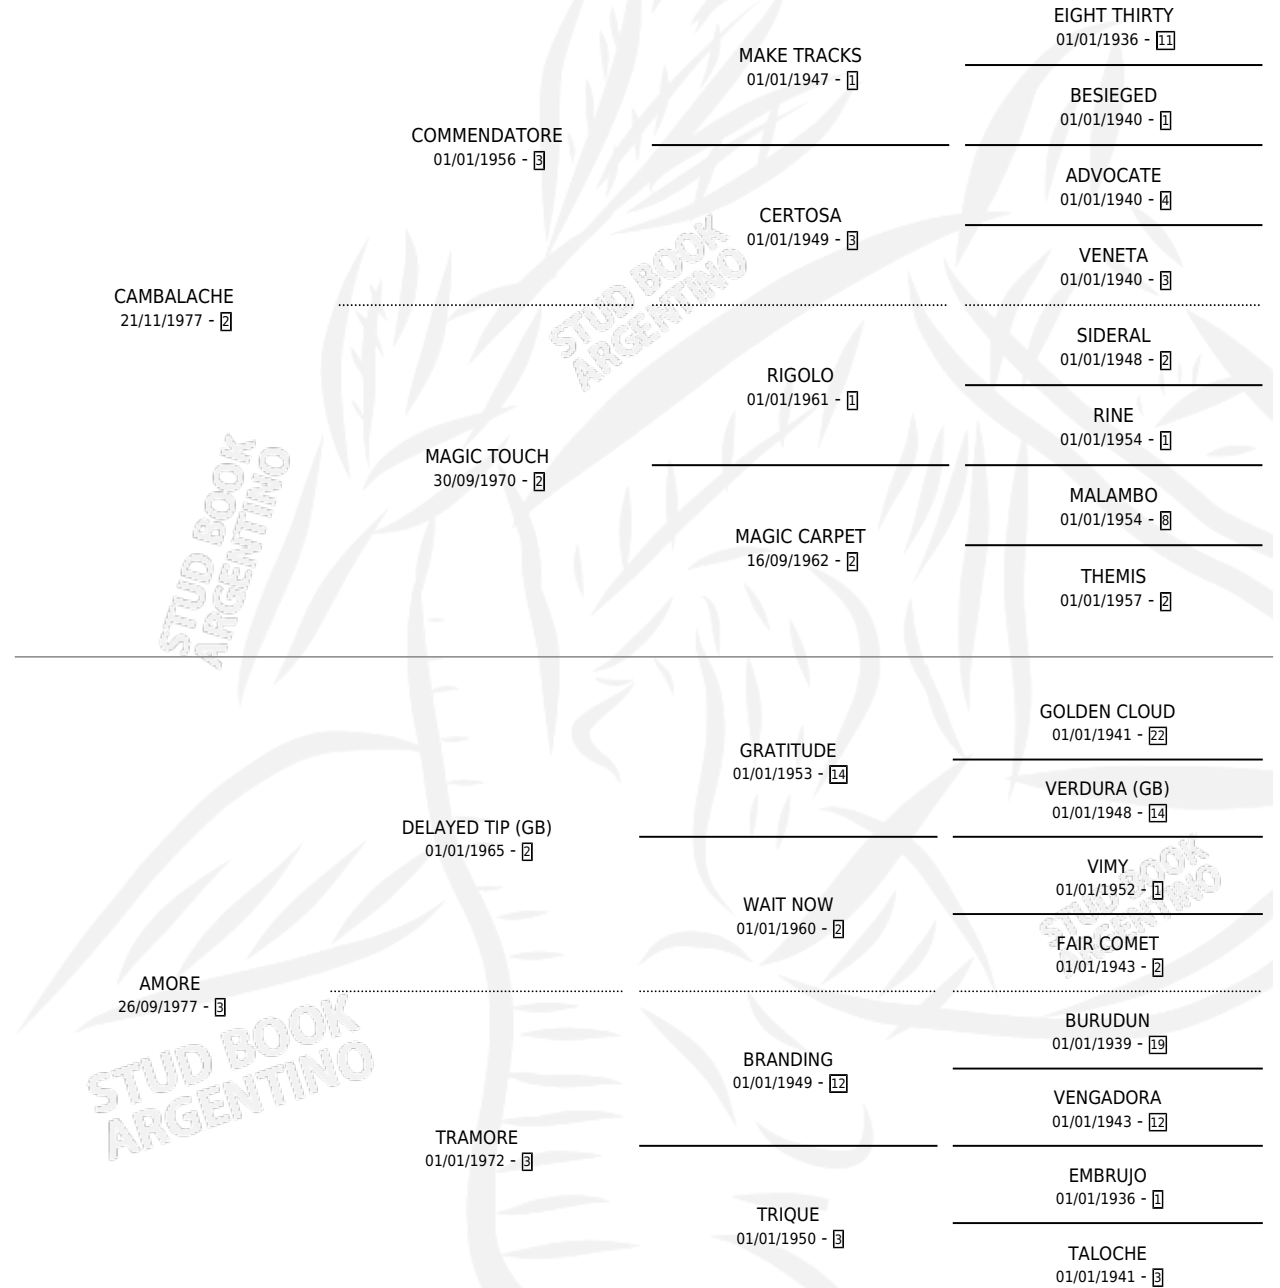

CAMORE

por **CAMBALACHE** y **AMORE** por **DELAYED TIP (GB)**

Argentina · Hembra · Alazan · SP · 29/10/1984
Familia 3-n · Volumen 32

ESTADO

TIPIFICACIÓN SANGUÍNEA	✓
TIPIFICACIÓN POR ADN	X
PASAPORTE	X
IDENTIFICACIÓN POR MICROCHIP	X
REPRODUCTOR	✓

Lugar de nacimiento: Campo particular

Criador: Sin dato

~

HIJOS

	MACHOS	HEMBRAS
6 NACIERON	1	5
1 CORRIERON	0	1

SIN ACTUACIONES

PEDIGREE

CAMPAÑA

Solo carreras oficiales de Argentina

POR EDAD

EDAD	CC	1°	2°	3°	4°	5°	NP	CLC	CLG	CLCG1	CLGG1	IMPORTE	GANANCIA / CC
5 AÑOS	7	2	1	1	1	1	1	0	0	0	0	\$888,000	\$126,857
TOTALES	7	2	1	1	1	1	1	0	0	0	0	\$888,000	\$126,857
%		28.6%	14.3%	14.3%	14.3%	14.3%	14.3%	0.0%	0.0%	0.0%	0.0%		