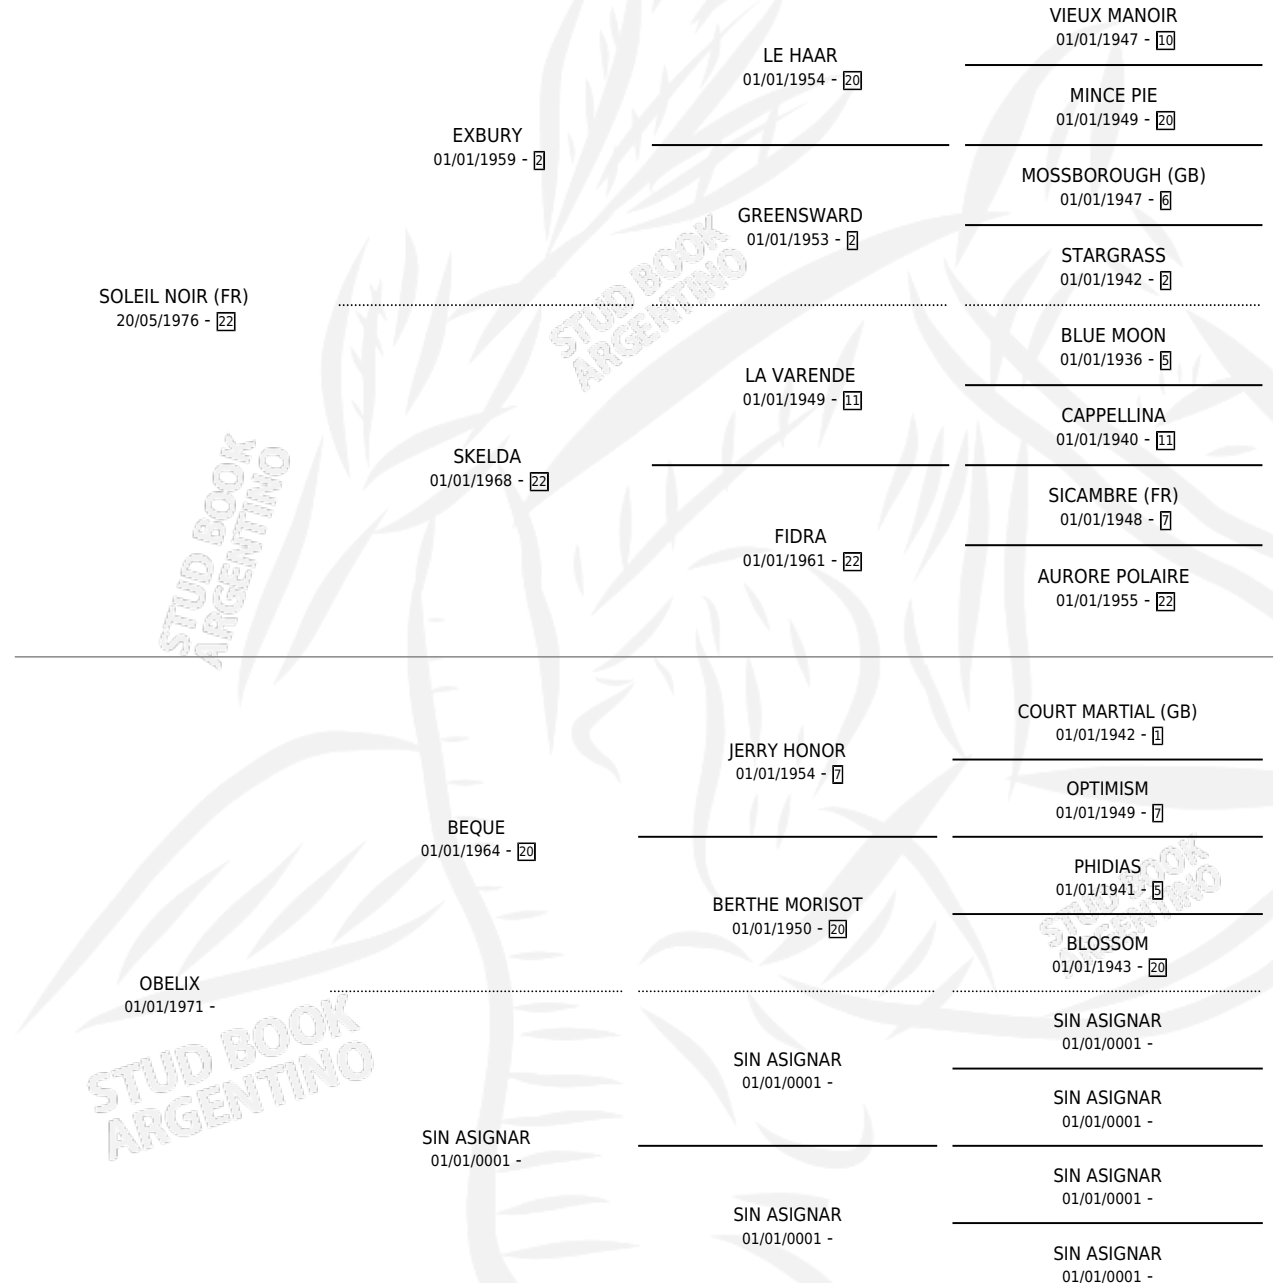

NEGRO PANCHO

por SOLEIL NOIR (FR) y OBELIX por BEQUE

Argentina · Macho · Zaino · SP · 23/10/1984
Familia · Volumen 32

ESTADO

TIPIFICACIÓN SANGUÍNEA	X
TIPIFICACIÓN POR ADN	X
PASAPORTE	X
IDENTIFICACIÓN POR MICROCHIP	X
REPRODUCTOR	X

Lugar de nacimiento: Campo particular

Criador: Sin dato

PEDIGREE

CAMPAÑA

Solo carreras oficiales de Argentina

POR EDAD

EDAD	CC	1°	2°	3°	4°	5°	NP	CLC	CLG	CLCG1	CLGG1	IMPORTE	GANANCIA / CC
3 AÑOS	1	1	0	0	0	0	0	0	0	0	0	\$0	\$0
4 AÑOS	7	0	1	0	0	2	4	0	0	0	0	\$0	\$0
TOTALES	8	1	1	0	0	2	4	0	0	0	0	\$0	\$0
%		12.5%	12.5%	0.0%	0.0%	25.0%	50.0%	0.0%	0.0%	0.0%	0.0%		