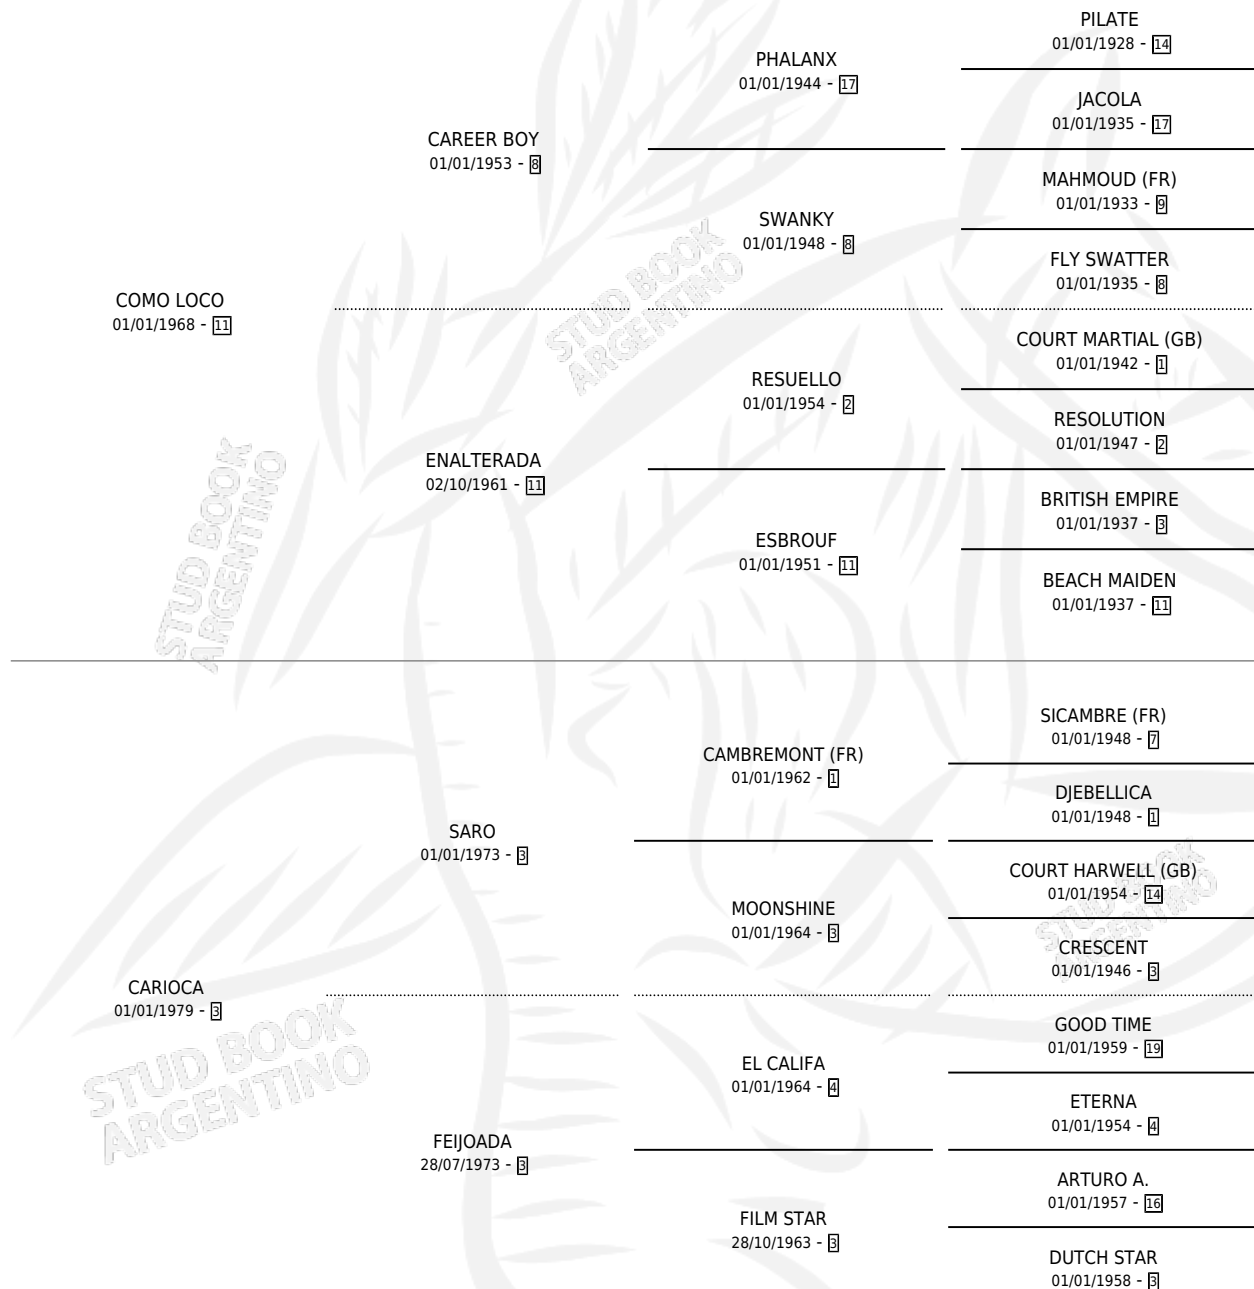

CARA E' LOCA

por **COMO LOCO** y **CARIOCA** por **SARO**

Argentina · Hembra · Zaino · SP · 17/10/1984
Familia 3-h · Volumen 32

ESTADO

TIPIFICACIÓN SANGUÍNEA	✓
TIPIFICACIÓN POR ADN	X
PASAPORTE	X
IDENTIFICACIÓN POR MICROCHIP	X
REPRODUCTOR	✓

Lugar de nacimiento: Campo particular

Criador: Sin dato

~

HIJOS

	MACHOS	HEMBRAS
2 NACIERON	1	1
1 CORRIERON	0	1
1 GANARON	0	1
0 GANADORES CL	0 GANADORES GR	0 GANADORES G1

PEDIGREE

CAMPAÑA

Solo carreras oficiales de Argentina