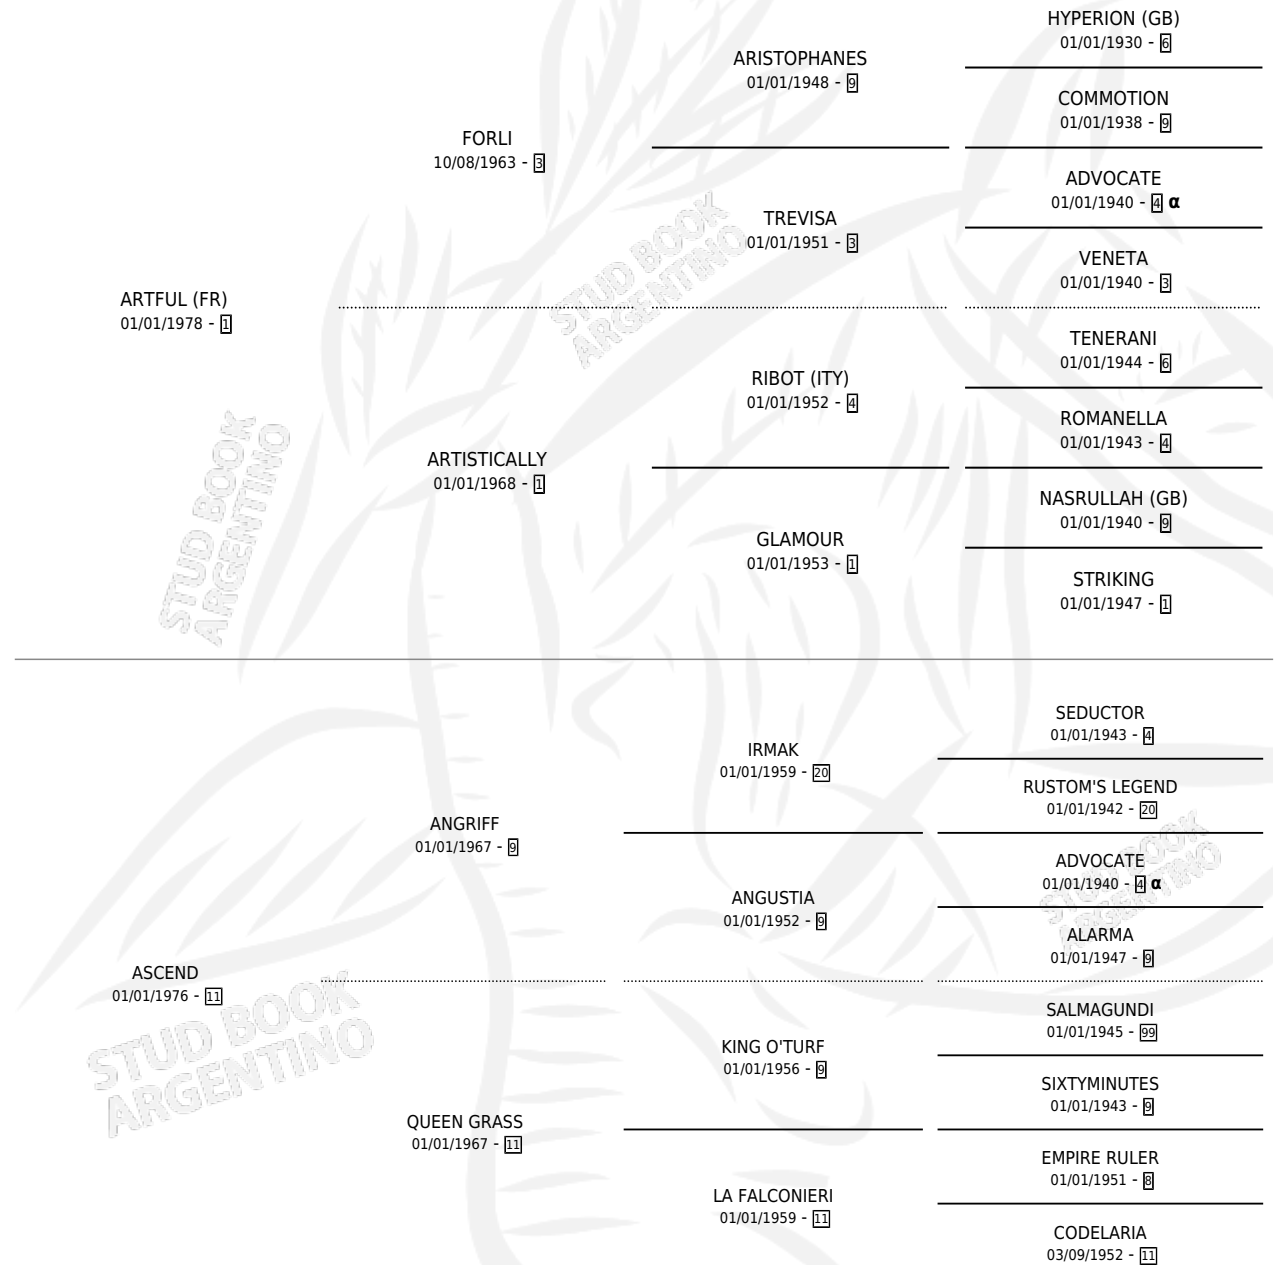

ACUÑADA

por **ARTFUL (FR)** y **ASCEND** por **ANGRIFF**

PEDIGREE

Argentina · Hembra · Alazan · SP · 25/10/1984
Familia 11-f · Volumen 32

ESTADO

TIPIFICACIÓN SANGUÍNEA	X
TIPIFICACIÓN POR ADN	X
PASAPORTE	X
IDENTIFICACIÓN POR MICROCHIP	X
REPRODUCTOR	✓

Lugar de nacimiento: Campo particular

Criador: Sin dato

INBREEDING : α

S

mientos 0 / Efectividad 0.00%

PADRILLO	PRODUCTO	CRIADOR	1ER SERVICIO	ÚLTIMO SERVICIO
PACIFIC	∅		01/11/1989	23/11/1989
ACUÑADA	∅		21/11/1988	21/11/1988
Datos oficiales del Stud Book Argentino	∅		14/09/1987	23/09/1987