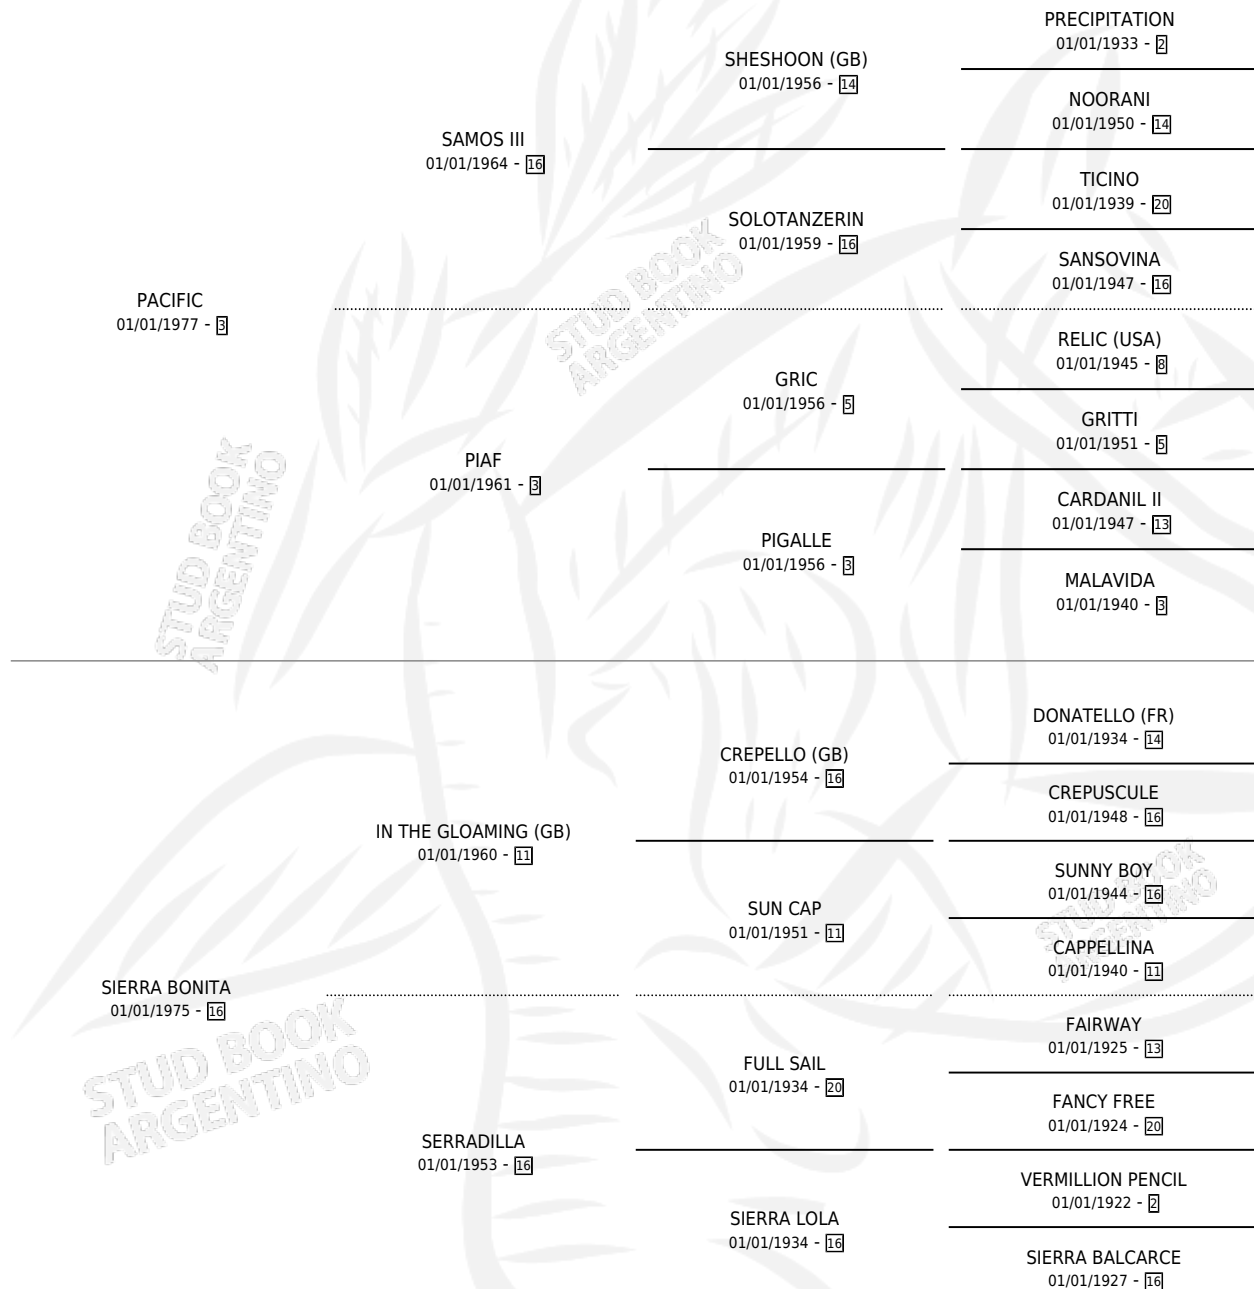

PACIFICAR

por **PACIFIC** y **SIERRA BONITA** por **IN THE GLOAMING**
(GB)

Argentina · Hembra · Zaino Doradillo · SP · 23/09/1984
Familia 16-e · Volumen 32

ESTADO

TIPIFICACIÓN SANGUÍNEA	✓
TIPIFICACIÓN POR ADN	X
PASAPORTE	X
IDENTIFICACIÓN POR MICROCHIP	X
REPRODUCTOR	✓

Lugar de nacimiento: Campo particular

Criador: Sin dato

~

HIJOS

	MACHOS	HEMBRAS
5 NACIERON	1	4
3 CORRIERON	1	2
2 GANARON	0	2
0 GANADORES CL	0 GANADORES GR	0 GANADORES G1

PEDIGREE

**S**mientos **5** / Efectividad **55.56%**

PADRILLO	PRODUCTO	CRIADOR	1ER SERVICIO	ÚLTIMO SERVICIO
VICTORIUS	∅		10/10/1997	30/11/1997
PACIFICAR	∅		26/10/1996	10/12/1996
EL NAIPE CASTIGA	CASTIGADA (H Z, 16/10/1996)	SIN DATO	28/10/1995	30/10/1995
EL NAIPE CASTIGA	CASTIGA PACIFIC (H Z, 11/10/1995)	SIN DATO	20/10/1994	22/10/1994
EL NAIPE CASTIGA	∅		01/11/1993	22/12/1993
EL NAIPE CASTIGA	NAIPEHUNGARO (M ZD, 10/09/1993)	SIN DATO	23/09/1992	24/10/1992
EL NAIPE CASTIGA	∅		09/12/1991	13/12/1991
SPUTNIK	SPUTNIKARA (H ZD, 01/12/1991)	SIN DATO	17/12/1990	18/12/1990
SPUTNIK	SPUTNIKCAR (H ZD, 20/09/1990)	SIN DATO	22/09/1989	30/09/1989