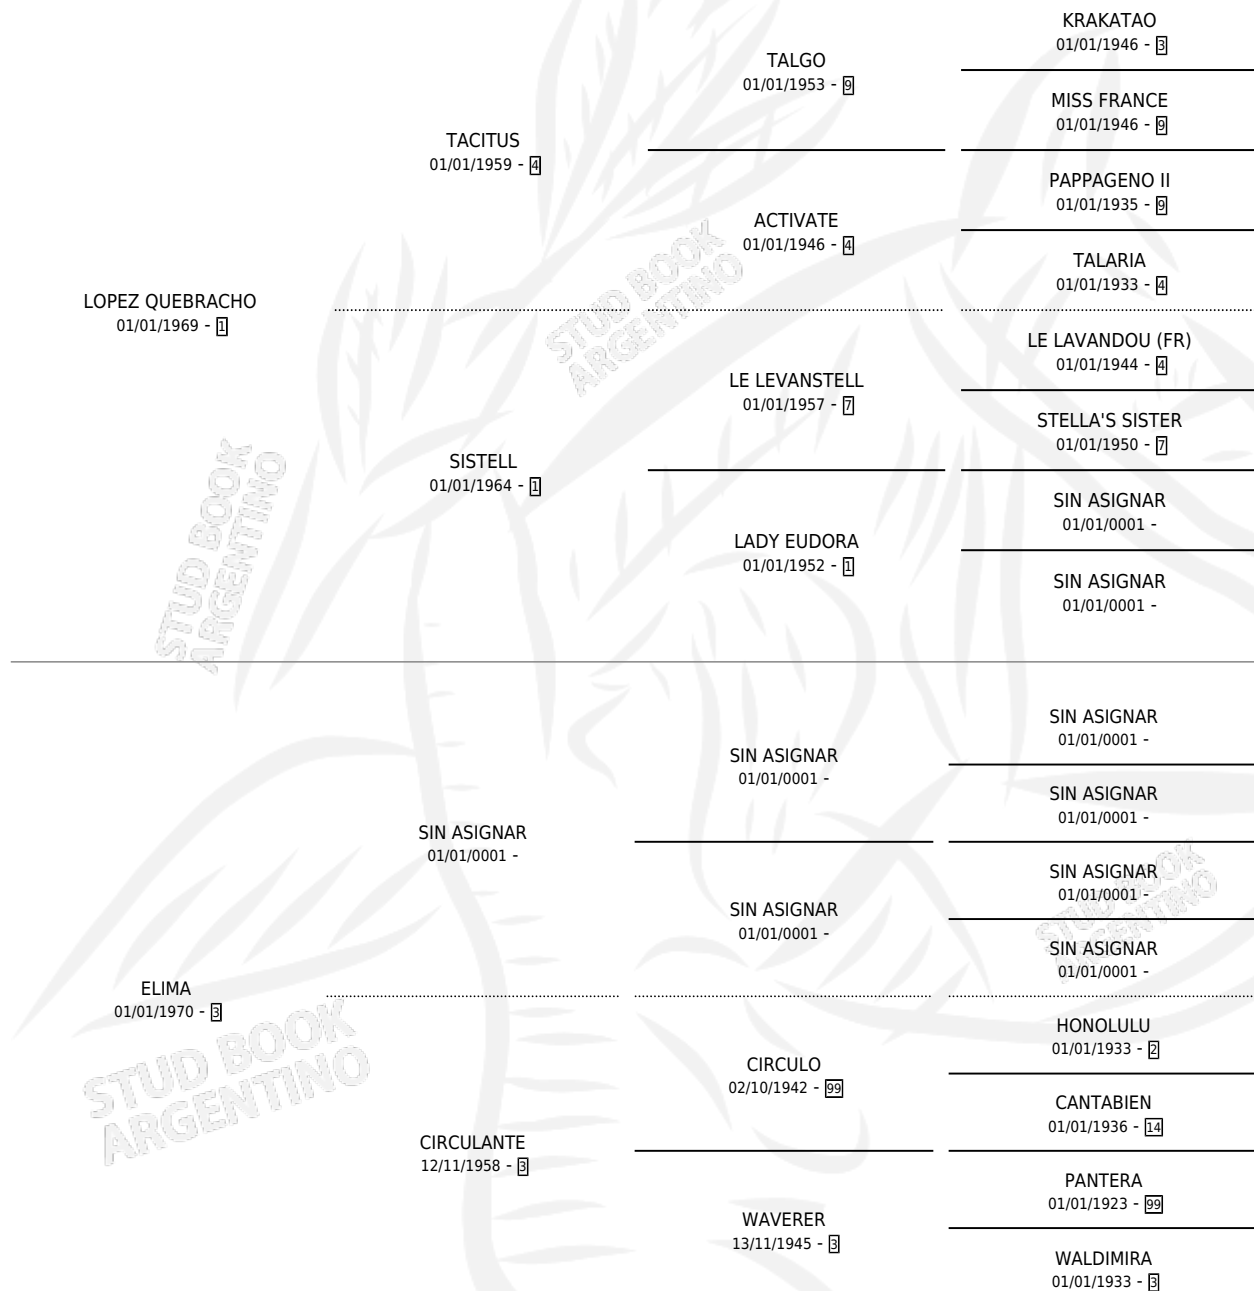

EQUIS LOPE

por LOPEZ QUEBRACHO y ELIMA por SIN ASIGNAR

Argentina · Macho · Zaino · SP · 15/10/1984
Familia 3-m · Volumen 32

ESTADO

TIPIFICACIÓN SANGUÍNEA	X
TIPIFICACIÓN POR ADN	X
PASAPORTE	X
IDENTIFICACIÓN POR MICROCHIP	X
REPRODUCTOR	X

Lugar de nacimiento: Campo particular

Criador: Sin dato

PEDIGREE

EQUIS LOPE

Datos oficiales del Stud Book Argentino

Documento generado el 05/05/2026

studbook.org.ar