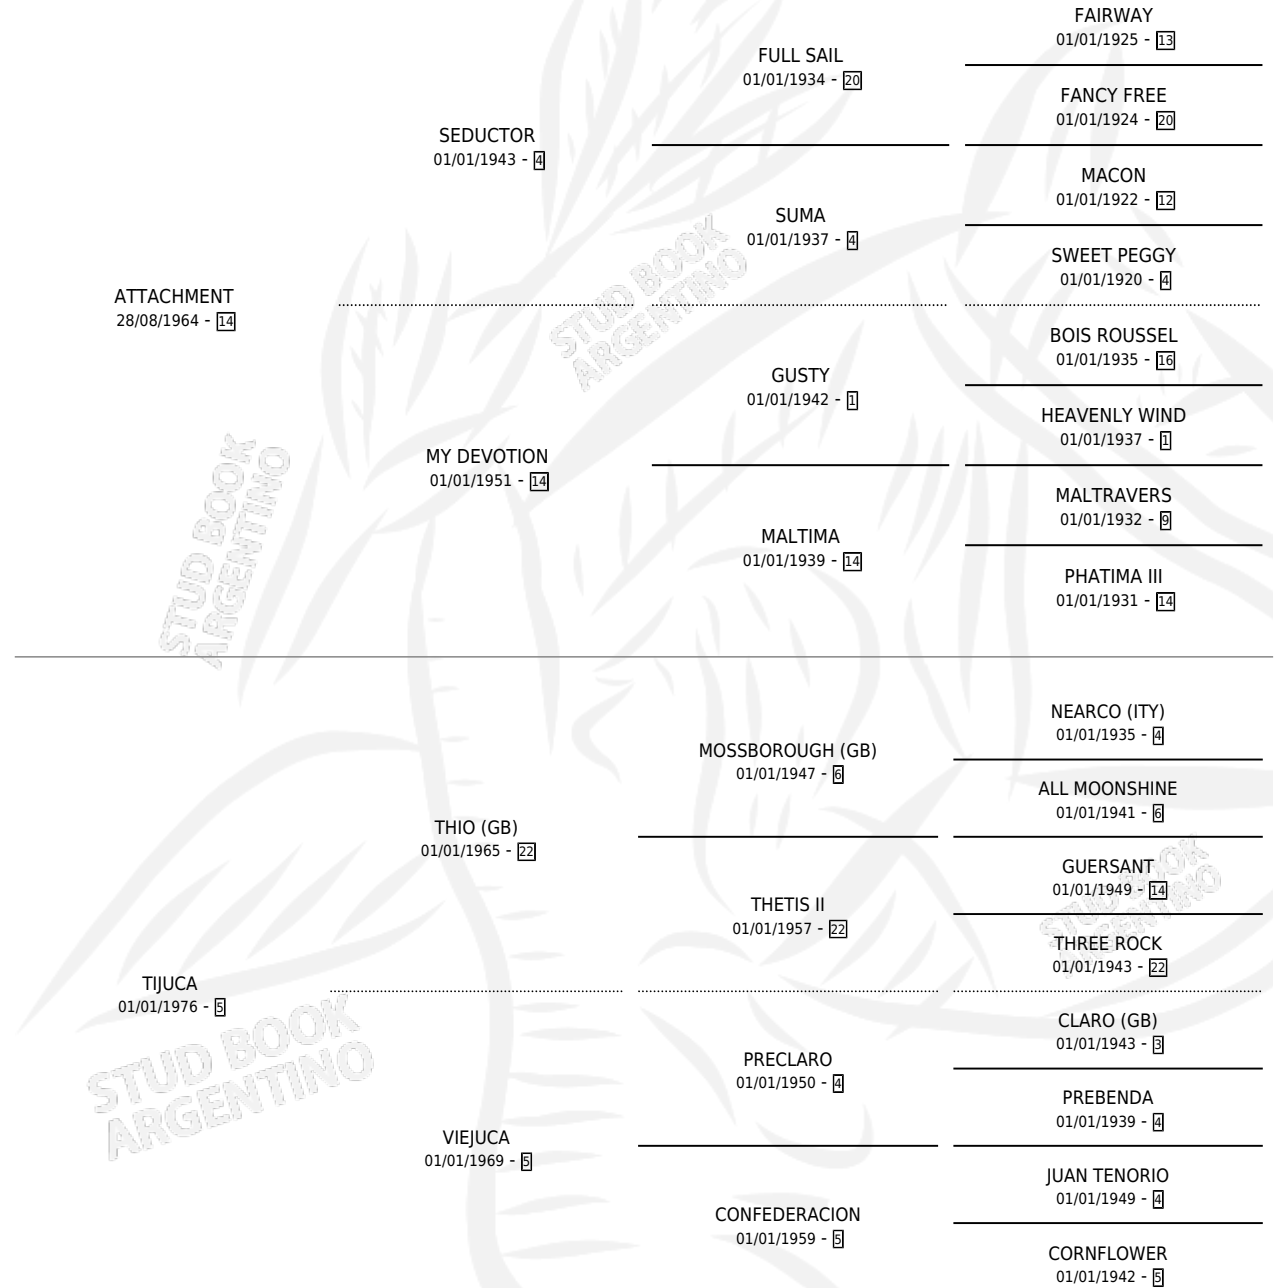

QUEEN JUCA

por ATTACHMENT y TIJUCA por THIO (GB)

Argentina · Hembra · Zaino · SP · 13/10/1984
Familia 5-b · Volumen 32

ESTADO

TIPIFICACIÓN SANGUÍNEA	X
TIPIFICACIÓN POR ADN	X
PASAPORTE	X
IDENTIFICACIÓN POR MICROCHIP	X
REPRODUCTOR	X

Lugar de nacimiento: Campo particular

Criador: Sin dato

PEDIGREE

QUEEN JUCA

Datos oficiales del Stud Book Argentino

Documento generado el 14/05/2026

studbook.org.ar