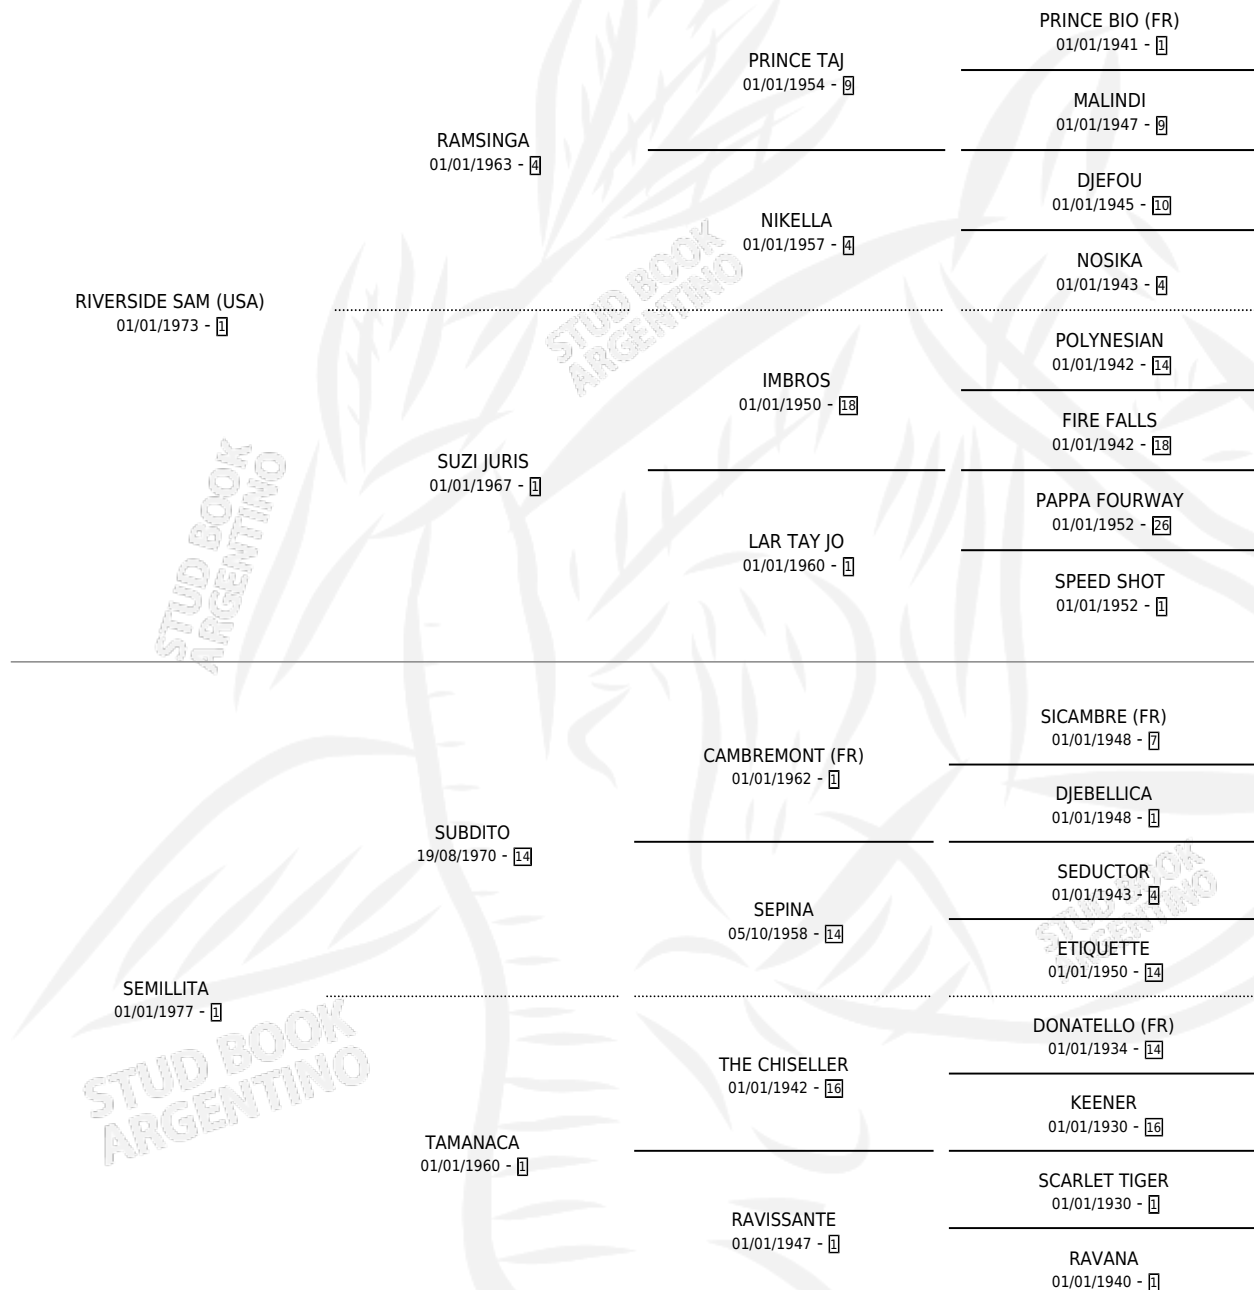

SALVADOR SAM

por RIVERSIDE SAM (USA) y SEMILLITA por SUBDITO

Argentina · Macho · Zaino · SP · 03/10/1984
Familia 1-w · Volumen 32

ESTADO

TIPIFICACIÓN SANGUÍNEA	X
TIPIFICACIÓN POR ADN	X
PASAPORTE	X
IDENTIFICACIÓN POR MICROCHIP	X
REPRODUCTOR	X

Lugar de nacimiento: Campo particular

Criador: Asociacion Cooperativa De Criadores De Caballos De Carrera

PEDIGREE

CAMPAÑA

Solo carreras oficiales de Argentina

POR EDAD

EDAD	CC	1°	2°	3°	4°	5°	NP	CLC	CLG	CLCG1	CLGG1	IMPORTE	GANANCIA / CC
4 AÑOS	5	0	0	0	0	0	5	0	0	0	0	\$0	\$0
TOTALES	5	0	0	0	0	0	5	0	0	0	0	\$0	\$0
%		0.0%	0.0%	0.0%	0.0%	0.0%	100%	0.0%	0.0%	0.0%	0.0%		