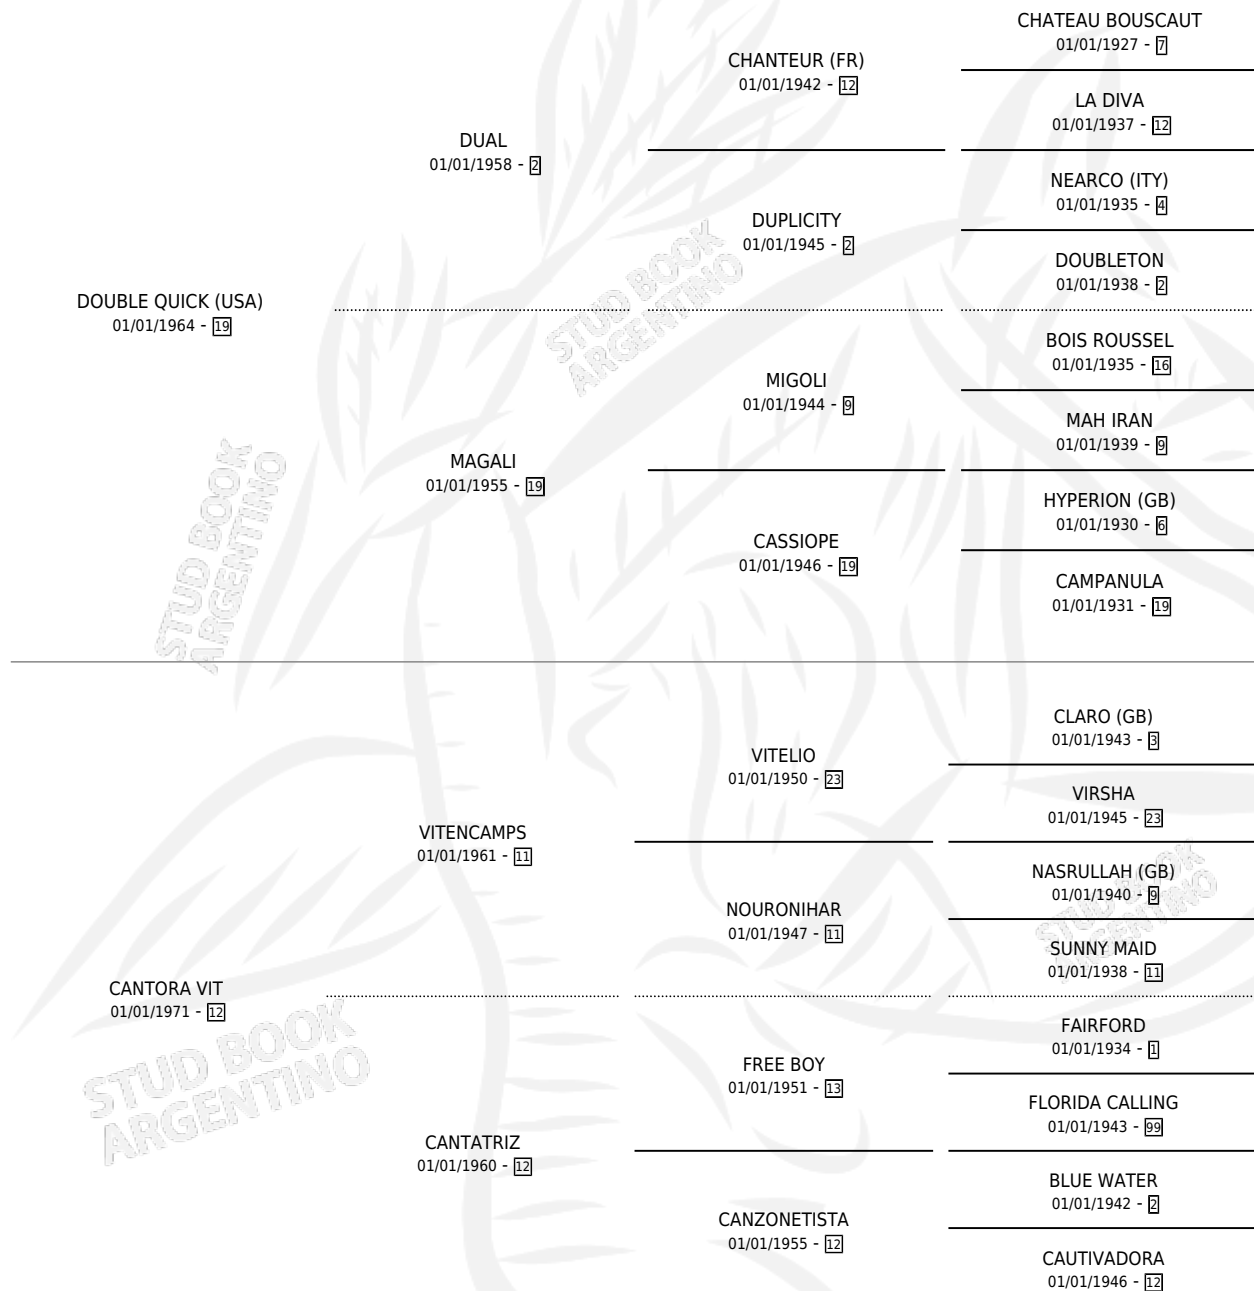

CABURE QUICK

por **DOUBLE QUICK (USA)** y **CANTORA VIT** por
VITENCAMPS

Argentina · Macho · Zaino Doradillo · SP · 29/10/1984
Familia 12 · Volumen 32

ESTADO

TIPIFICACIÓN SANGUÍNEA	X
TIPIFICACIÓN POR ADN	X
PASAPORTE	X
IDENTIFICACIÓN POR MICROCHIP	X
REPRODUCTOR	X

Lugar de nacimiento: Campo particular

Criador: Sin dato

PEDIGREE

CABURE QUICK

Datos oficiales del Stud Book Argentino

Documento generado el 27/04/2026

studbook.org.ar