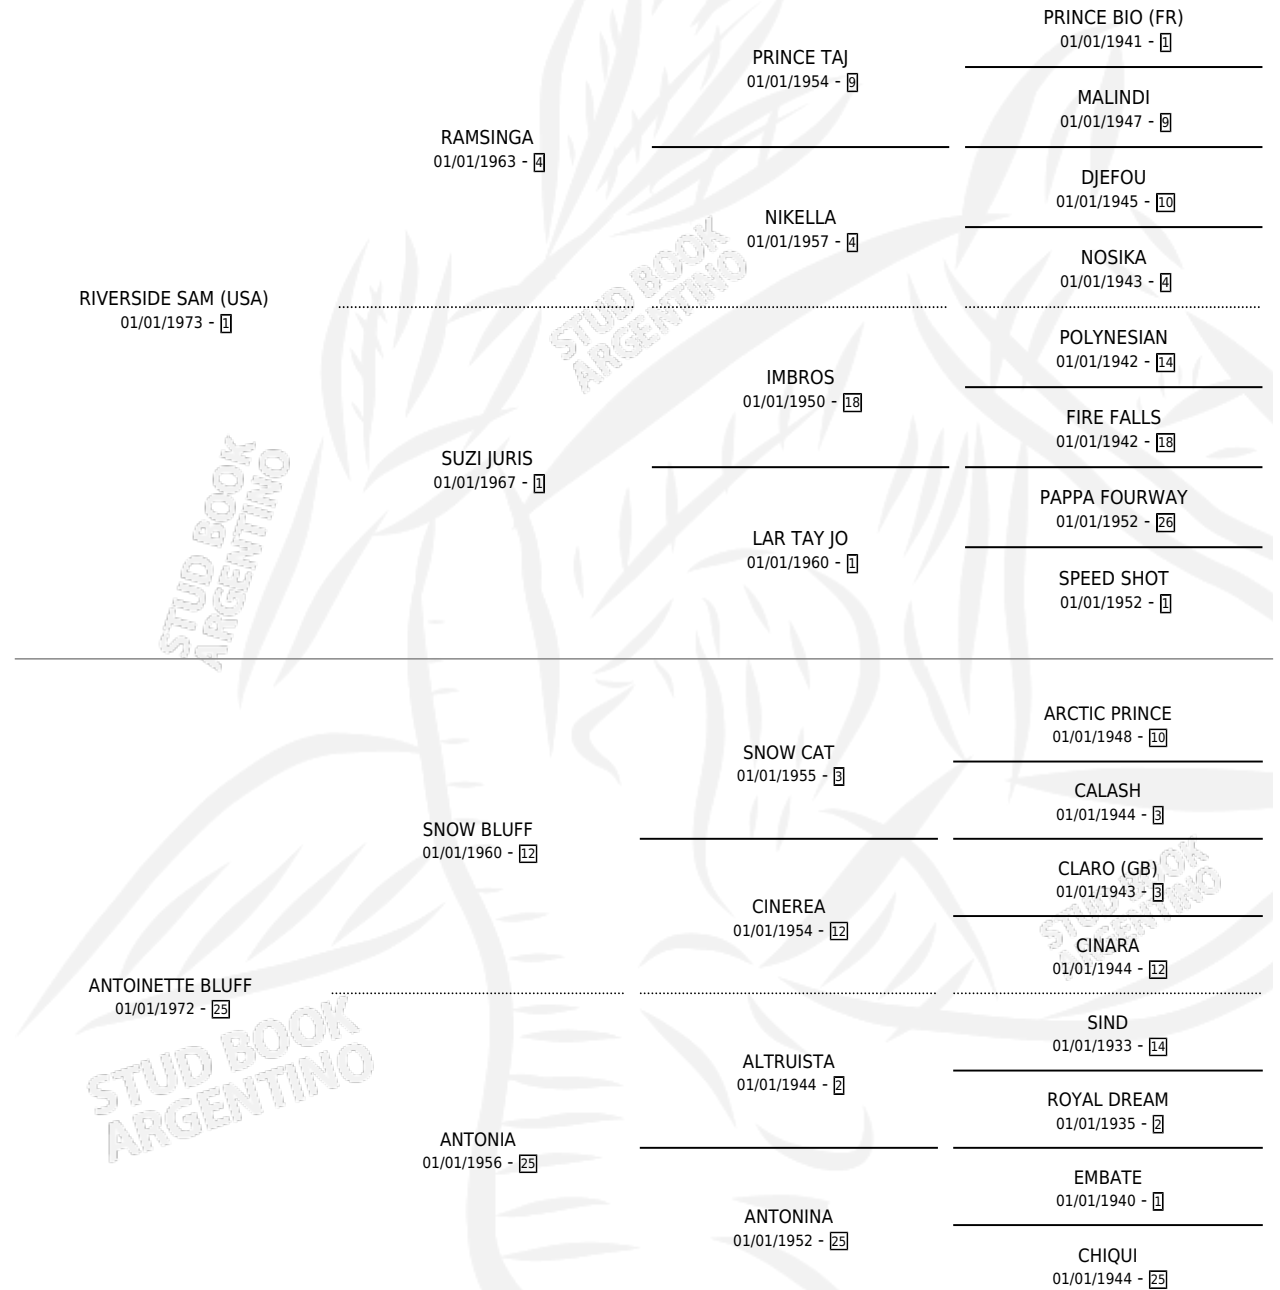

# ACOMETIDA SAM

por RIVERSIDE SAM (USA) y ANTOINETTE BLUFF por SNOW BLUFF

Argentina · Hembra · Zaino · SP · 29/10/1984  
Familia 25 · Volumen 32

## ESTADO

TIPIFICACIÓN SANGUÍNEA	X
TIPIFICACIÓN POR ADN	X
PASAPORTE	X
IDENTIFICACIÓN POR MICROCHIP	X
REPRODUCTOR	X

**Lugar de nacimiento:** Campo particular

**Criador:** Sin dato

## PEDIGREE