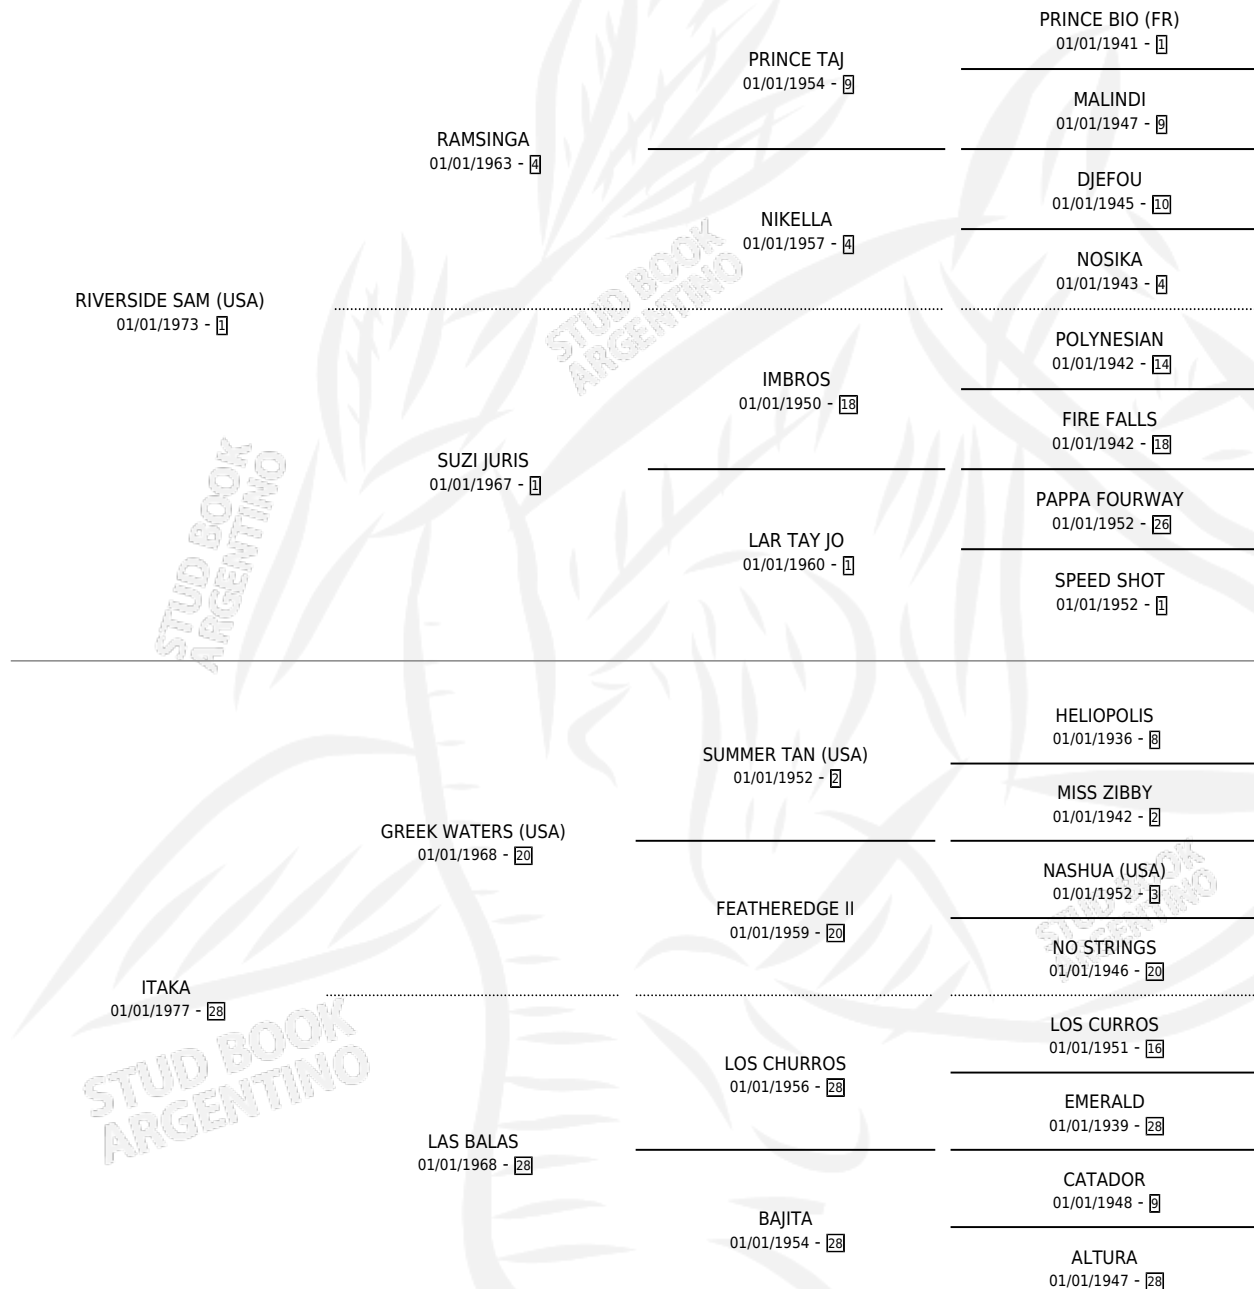

ILUMINADA SAM

por RIVERSIDE SAM (USA) y ITAKA por GREEK WATERS (USA)

Argentina · Hembra · Zaino · SP · 10/10/1984
Familia 28 · Volumen 32

ESTADO

TIPIFICACIÓN SANGUÍNEA	✓
TIPIFICACIÓN POR ADN	X
PASAPORTE	X
IDENTIFICACIÓN POR MICROCHIP	X
REPRODUCTOR	✓

Lugar de nacimiento: Campo particular
Criador: Sin dato

~

HIJOS

	MACHOS	HEMBRAS
5 NACIERON	3	2
2 CORRIERON	1	1

SIN ACTUACIONES

PEDIGREE

S

cimientos 5 / Efectividad 50.00%

PADRILLO	PRODUCTO	CRIADOR	1ER SERVICIO	ÚLTIMO SERVICIO
KIYUYO	∅		18/08/1997	25/08/1997
ILUMINADA SAM	∅		10/08/1996	15/08/1996
BENTON	TERCER MILENIO (M Z, 02/08/1996)	SIN DATO	13/08/1995	21/08/1995
BENTON	∅		27/08/1994	02/09/1994
BENTON	∅		11/09/1993	14/09/1993
BENTON	DOÑA NIEVES (H Z, 03/09/1993)	SIN DATO	26/09/1992	28/09/1992
BENTON	TXAI (H Z, 05/08/1992)	SIN DATO	20/08/1991	22/08/1991
BENTON	BEN-SAM (M Z, 13/08/1991)	SIN DATO	26/08/1990	29/08/1990
BENTON	∅		11/10/1989	14/10/1989
KIYUYO	YUTU (M Z, 04/10/1989)	SIN DATO	07/10/1988	13/10/1988