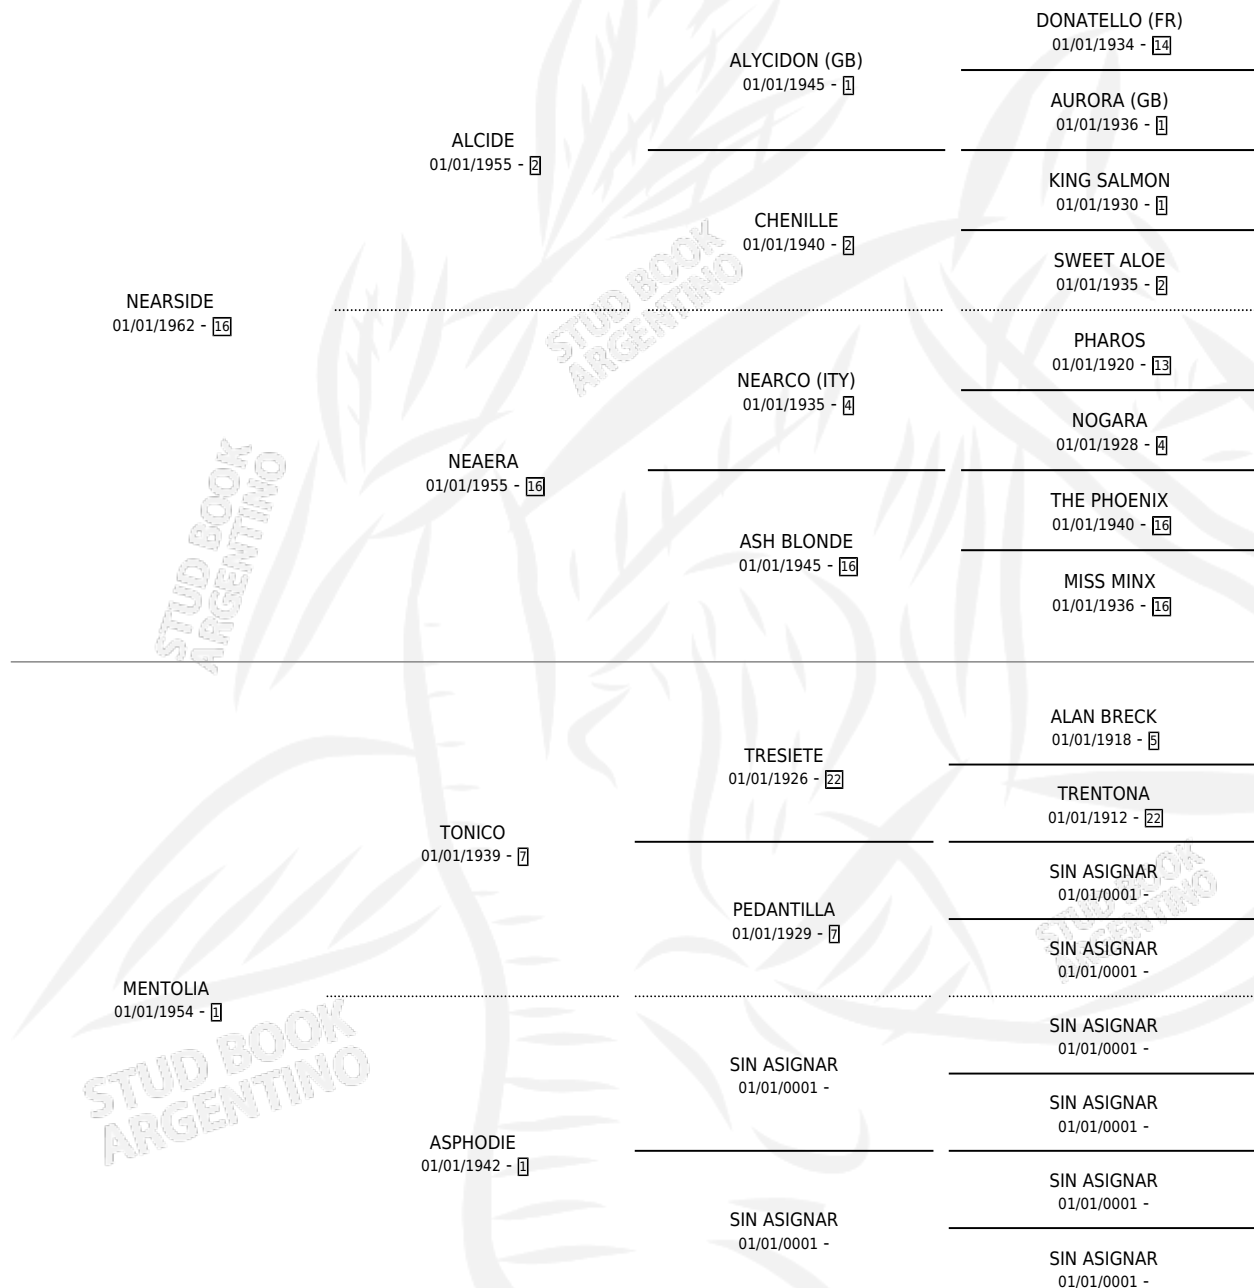

NYMPHA

por NEARSIDE y MENTOLIA por TONICO

Argentina · Hembra · Zaino Doradillo · SP · 01/01/1968
Familia 1 · Volumen 26

ESTADO

TIPIFICACIÓN SANGUÍNEA	X
TIPIFICACIÓN POR ADN	X
PASAPORTE	X
IDENTIFICACIÓN POR MICROCHIP	X
REPRODUCTOR	✓

Lugar de nacimiento: Campo particular

Criador: Sin dato

~

HIJOS

	MACHOS	HEMBRAS
2 NACIERON	1	1
1 CORRIERON	0	1
1 GANARON	0	1
0 GANADORES CL	0 GANADORES GR	0 GANADORES G1

PEDIGREE