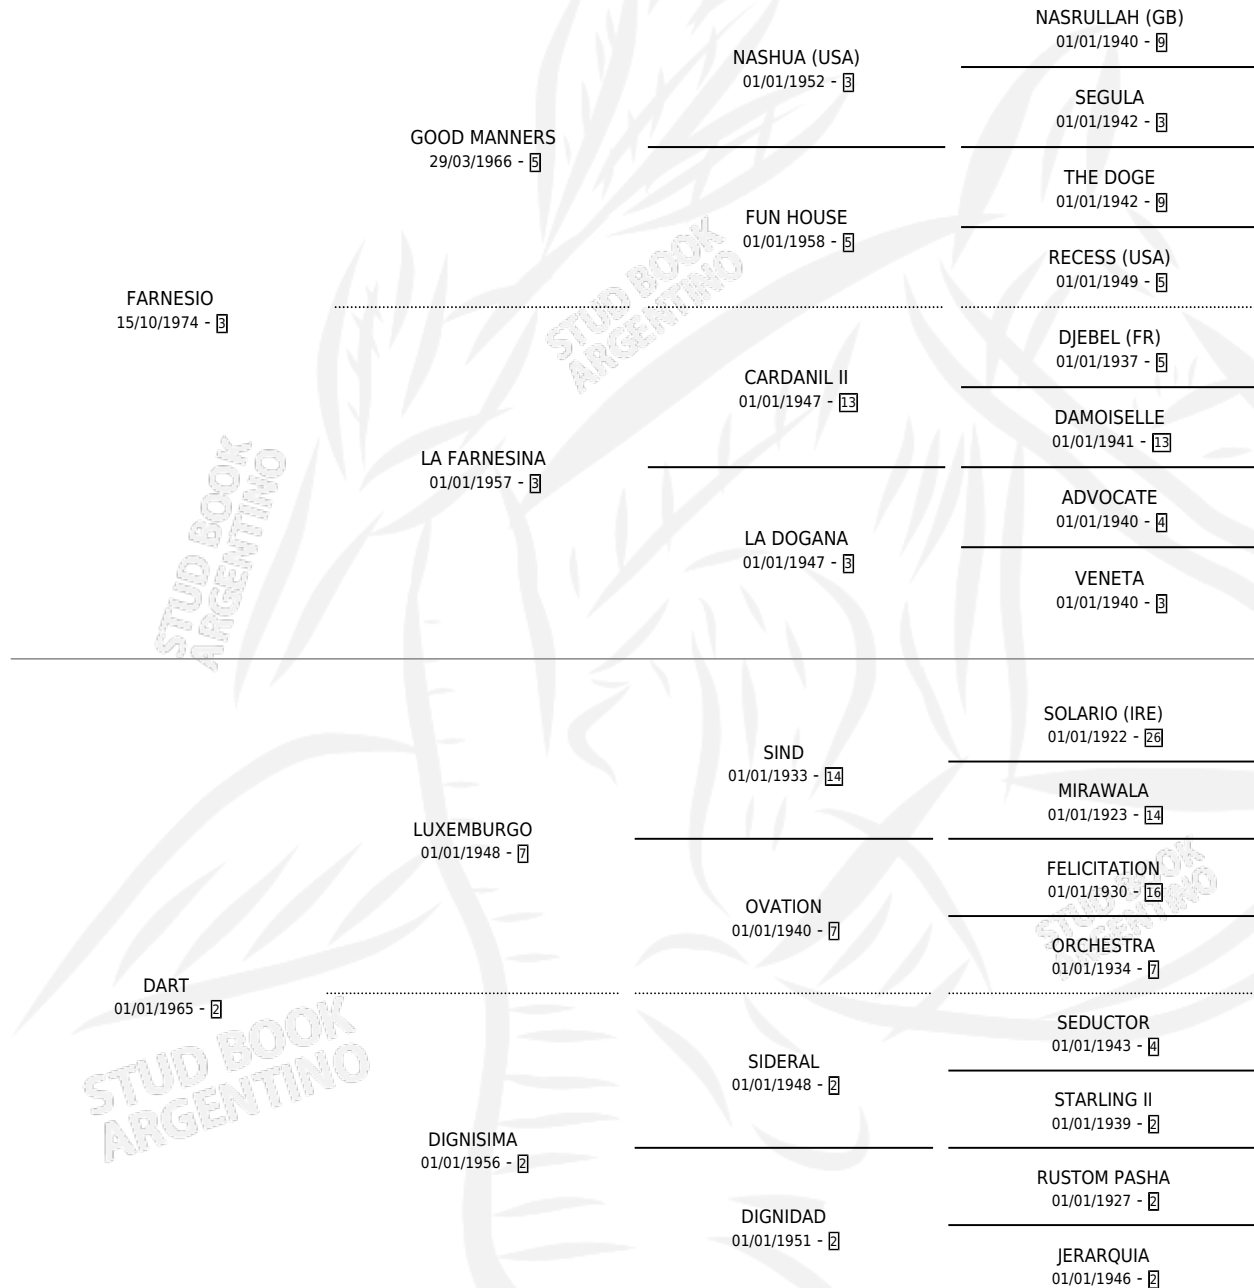

Lugar de nacimiento: Campo particular

Criador: El Turf

~

HIJOS

	MACHOS	HEMBRAS
12 NACIERON	5	7
11 CORRIERON	5	6
7 GANARON	3	4

0 GANADORES **CL** **0** GANADORES **GR** **0** GANADORES **G1**

PEDIGREE

S

cimientos 12 / Efectividad 80.00%

PADRILLO	PRODUCTO	CRIADOR	1ER SERVICIO	ÚLTIMO SERVICIO
RIDE THE RAILS (USA)	∅		05/11/2003	05/11/2003
DARLENE				
HALO SUNSHINE (USA)	DARKIE (H Z, 08/10/2002)	EL TURF	28/09/2001	23/10/2001
EQUALIZE (USA)	∅		14/10/2000	02/12/2000
HALO SUNSHINE (USA)	DARSHINE (H Z, 10/11/1999)	EL TURF	02/12/1998	02/12/1998
CANDY STRIPES (USA)	DANTINO (M Z, 11/11/1998)	EL TURF	30/11/1997	30/11/1997
CANDY STRIPES (USA)	DANUSHKA (H A, 20/11/1997)	EL TURF	16/11/1996	10/12/1996
EQUALIZE (USA)	DAMASCA (H A, 07/11/1996)	EL TURF	29/11/1995	29/11/1995
CANDY STRIPES (USA)	CANDY SIEMPRE (H A, 04/11/1995) •MURIÓ EL 14/07/2023•	EL TURF	31/10/1994	20/11/1994
EQUALIZE (USA)	BABY SWEET BABY (H T, 21/10/1994)	EL TURF	04/11/1993	04/11/1993
CANDY STRIPES (USA)	DREYFUS (M A, 28/10/1993)	EL TURF	17/11/1992	17/11/1992
EQUALIZE (USA)	DARLIZE (M Z, 22/10/1992)	EL TURF	05/11/1991	05/11/1991
EQUALIZE (USA)	DOSTOIEVSKY (M AT, 27/10/1991)	EL TURF	30/10/1990	17/11/1990
CANDY STRIPES (USA)	CANDYLENE (M A, 21/10/1990)	EL TURF	15/11/1989	15/11/1989
EGG TOSS (USA)	DISTINTIVA (H Z, 07/11/1989) •MURIÓ EL 25/11/1989•	EL TURF	10/10/1988	06/12/1988
FAIN	∅		28/11/1987	28/11/1987