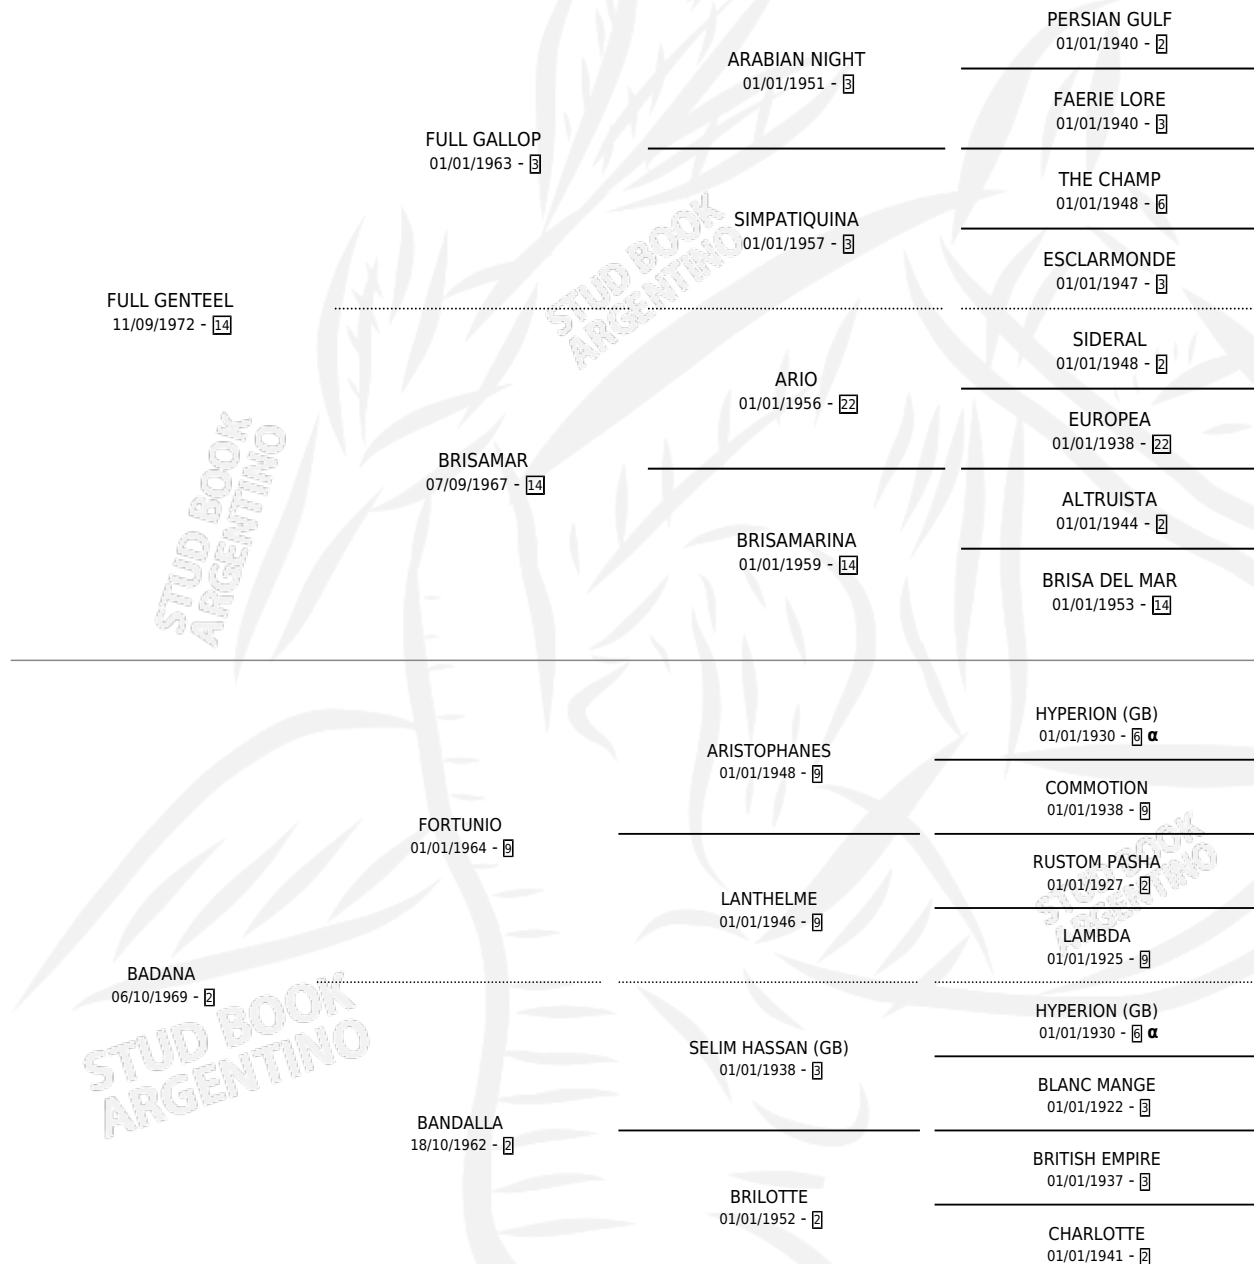

# TALVEZ GANO

por FULL GENTEEL y BADANA por FORTUNIO

Argentina · Hembra · Alazan · SP · 19/10/1984  
Familia 2-n · Volumen 32

## ESTADO

TIPIFICACIÓN SANGUÍNEA	X
TIPIFICACIÓN POR ADN	X
PASAPORTE	X
IDENTIFICACIÓN POR MICROCHIP	X
REPRODUCTOR	X

**Lugar de nacimiento:** Campo particular

**Criador:** Benavente Emilce Edilia

## PEDIGREE

INBREEDING :  $\alpha$